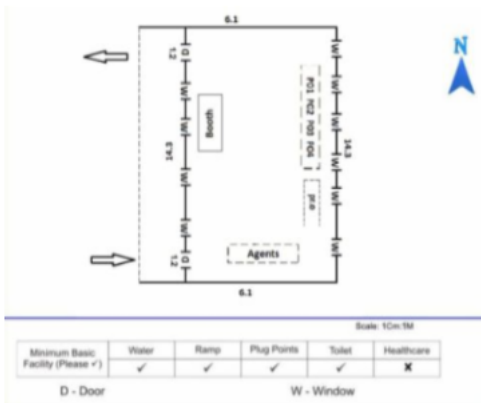

Nazri Naksha

Google Map View

Polling Station Building Front View

Polling Station Front View

Cad View

Key MAP View

1 பெயர் : காளியம்மாள் கணவர் பெயர்: இராமன் வீட்டு எண் : 1 வயது : 84 பாலினம் : பெண் Photo is available	WUJ1569300	2 பெயர் : கிருஷ்ணன் தந்தை பெயர்: சந்தானம் வீட்டு எண் : 1 வயது : 82 பாலினம் : ஆண் Photo is available	WUJ0547703	3 பெயர் : மனோகரன் தந்தை பெயர்: இராமன் வீட்டு எண் : 1 வயது : 63 பாலினம் : ஆண் Photo is available	WUJ1569318
4 பெயர் : புஷ்பம் கணவர் பெயர்: மனோகரன் வீட்டு எண் : 1 வயது : 61 பாலினம் : பெண் Photo is available	WUJ1569326	5 பெயர் : ஜெயா கணவர் பெயர்: குருசாமி வீட்டு எண் : 1 வயது : 43 பாலினம் : பெண் Photo is available	WUJ0547562	6 பெயர் : விஜயலட்சுமி தந்தை பெயர்: மனோகரன் வீட்டு எண் : 1/4 வயது : 38 பாலினம் : பெண் Photo is available	WUJ0340547
7 பெயர் : பாவுராஜ் தந்தை பெயர்: குருவம்மாள் வீட்டு எண் : 1-32 வயது : 33 பாலினம் : ஆண் Photo is available	WUJ0799288	8 பெயர் : குருசாமி தந்தை பெயர்: கிருஷ்ணசாமியாதவர் வீட்டு எண் : 1-48B வயது : 47 பாலினம் : ஆண் Photo is available	WUJ0065938	S 9 பெயர் : செல்லத்தாய் கணவர் பெயர்: பாலகிருஷ்ணன் வீட்டு எண் : 1-90 வயது : 44 பாலினம் : பெண் Photo is available	WUJ0065977
10 பெயர் : வேல்முருகன் தந்தை பெயர்: சுப்பிரமணியன் வீட்டு எண் : 1-92 வயது : 33 பாலினம் : ஆண் Photo is available	WUJ0547463	11 பெயர் : முருகன் தந்தை பெயர்: நைனுத்தேவர் வீட்டு எண் : 1-108 வயது : 37 பாலினம் : ஆண் Photo is available	WUJ0065599	S 12 பெயர் : ராஜம்மாள் கணவர் பெயர்: முருகன் வீட்டு எண் : 1-132 வயது : 54 பாலினம் : பெண் Photo is available	WUJ0065722
13 பெயர் : முருகராஜா தந்தை பெயர்: முத்துராமலிங்கம் வீட்டு எண் : 1-136 வயது : 36 பாலினம் : ஆண் Photo is available	WUJ0065573	14 பெயர் : உதயலட்சுமி தந்தை பெயர்: பழனிச்சாமி வீட்டு எண் : 1-161 வயது : 30 பாலினம் : பெண் Photo is available	WUJ0918508	15 பெயர் : வேல்முருகன் தந்தை பெயர்: கிருஷ்ணன் வீட்டு எண் : 1-183 வயது : 30 பாலினம் : ஆண் Photo is available	WUJ0918516
16 பெயர் : விமலா கணவர் பெயர்: அழகர்சாமி வீட்டு எண் : 1-261 வயது : 32 பாலினம் : பெண் Photo is available	WUJ0962340	17 பெயர் : சாந்தி கணவர் பெயர்: லிங்கராஜ் வீட்டு எண் : 1/586 வயது : 39 பாலினம் : பெண் Photo is available	WUJ2227908	18 பெயர் : பூரணி கார்த்திகா தேவி தந்தை பெயர்: பூபாலன் வீட்டு எண் : 2-13B வயது : 37 பாலினம் : பெண் Photo is available	WUJ0065771
19 பெயர் : மாரியப்பன் தந்தை பெயர்: அய்யாநாயக்கர் வீட்டு எண் : 2-47 வயது : 46 பாலினம் : ஆண் Photo is available	WUJ0065805	20 பெயர் : விநாயகமூர்த்தி தந்தை பெயர்: நாராயணப்பத்தேவர் வீட்டு எண் : 3-145 வயது : 56 பாலினம் : ஆண் Photo is available	WUJ0065920	21 பெயர் : வீரலெட்சுமி கணவர் பெயர்: விநாயகமூர்த்தி வீட்டு எண் : 3-145 வயது : 46 பாலினம் : பெண் Photo is available	WUJ0065912
22 பெயர் : சங்கிலிப்பாண்டி தந்தை பெயர்: ராக்கப்பன் வீட்டு எண் : 3-175 வயது : 46 பாலினம் : ஆண் Photo is available	WUJ0065540	23 பெயர் : விஜயராகவன் தந்தை பெயர்: சீனிவாசன் வீட்டு எண் : 3-239 வயது : 61 பாலினம் : ஆண் Photo is available	WUJ0065664	24 பெயர் : மாரியப்பன் தந்தை பெயர்: வைரவன் வீட்டு எண் : 3/327 வயது : 39 பாலினம் : ஆண் Photo is available	WUJ0546820
25 பெயர் : கிருஷ்ணன் தந்தை பெயர்: மாசானம் வீட்டு எண் : 4 வயது : 75 பாலினம் : ஆண் Photo is available	WUJ1569367	26 பெயர் : மாரியம்மாள் கணவர் பெயர்: கிருஷ்ணன் வீட்டு எண் : 4 வயது : 75 பாலினம் : பெண் Photo is available	WUJ0547695	27 பெயர் : சப்பாணி தந்தை பெயர்: மாசானம் வீட்டு எண் : 4 வயது : 68 பாலினம் : ஆண் Photo is available	WUJ1569375
28 பெயர் : பேச்சியம்மாள் கணவர் பெயர்: சப்பாணி வீட்டு எண் : 4 வயது : 61 பாலினம் : பெண் Photo is available	WUJ1569383	29 பெயர் : சரவணக்குமார் தந்தை பெயர்: கிருஷ்ணன் வீட்டு எண் : 4 வயது : 50 பாலினம் : ஆண் Photo is available	WUJ1569409	30 பெயர் : கண்ணன் தந்தை பெயர்: மாரியப்பன் வீட்டு எண் : 4 வயது : 48 பாலினம் : ஆண் Photo is available	WUJ0962316