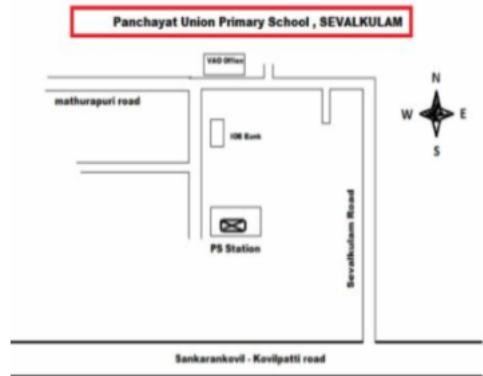

Nazri Naksha

Google Map View

Polling Station Building Front View

Polling Station Front View

Cad View

Key MAP View

1 பெயர் : காளியம்மாள் கணவர் பெயர்: இராமன் வீட்டு எண் : 1 வயது : 84 பாலினம் : பெண் Photo is available	WUJ1569300	2 பெயர் : கிருஷ்ணன் தந்தை பெயர்: சந்தானம் வீட்டு எண் : 1 வயது : 82 பாலினம் : ஆண் Photo is available	WUJ0547703	3 பெயர் : மனோகரன் தந்தை பெயர்: இராமன் வீட்டு எண் : 1 வயது : 63 பாலினம் : ஆண் Photo is available	WUJ1569318
4 பெயர் : புஷ்பம் கணவர் பெயர்: மனோகரன் வீட்டு எண் : 1 வயது : 61 பாலினம் : பெண் Photo is available	WUJ1569326	5 பெயர் : ஜெயா கணவர் பெயர்: குருசாமி வீட்டு எண் : 1 வயது : 43 பாலினம் : பெண் Photo is available	WUJ0547562	6 பெயர் : விஜயலட்சுமி தந்தை பெயர்: மனோகரன் வீட்டு எண் : 1/4 வயது : 38 பாலினம் : பெண் Photo is available	WUJ0340547
7 பெயர் : பாவுராஜ் தந்தை பெயர்: குருவம்மாள் வீட்டு எண் : 1-32 வயது : 33 பாலினம் : ஆண் Photo is available	WUJ0799288	8 பெயர் : குருசாமி தந்தை பெயர்: கிருஷ்ணசாமியாதவர் வீட்டு எண் : 1-48B வயது : 47 பாலினம் : ஆண் Photo is available	WUJ0065938	S 9 பெயர் : செல்லத்தாய் கணவர் பெயர்: பாலகிருஷ்ணன் வீட்டு எண் : 1-90 வயது : 44 பாலினம் : பெண் Photo is available	WUJ0065977
10 பெயர் : வேல்முருகன் தந்தை பெயர்: சுப்பிரமணியன் வீட்டு எண் : 1-92 வயது : 33 பாலினம் : ஆண் Photo is available	WUJ0547463	11 பெயர் : முருகன் தந்தை பெயர்: நைனுத்தேவர் வீட்டு எண் : 1-108 வயது : 37 பாலினம் : ஆண் Photo is available	WUJ0065599	S 12 பெயர் : ராஜம்மாள் கணவர் பெயர்: முருகன் வீட்டு எண் : 1-132 வயது : 54 பாலினம் : பெண் Photo is available	WUJ0065722
13 பெயர் : முருகராஜா தந்தை பெயர்: முத்துராமலிங்கம் வீட்டு எண் : 1-136 வயது : 36 பாலினம் : ஆண் Photo is available	WUJ0065573	14 பெயர் : உதயலட்சுமி தந்தை பெயர்: பழனிச்சாமி வீட்டு எண் : 1-161 வயது : 30 பாலினம் : பெண் Photo is available	WUJ0918508	15 பெயர் : வேல்முருகன் தந்தை பெயர்: கிருஷ்ணன் வீட்டு எண் : 1-183 வயது : 30 பாலினம் : ஆண் Photo is available	WUJ0918516
16 பெயர் : விமலா கணவர் பெயர்: அழகர்சாமி வீட்டு எண் : 1-261 வயது : 32 பாலினம் : பெண் Photo is available	WUJ0962340	17 பெயர் : சாந்தி கணவர் பெயர்: லிங்கராஜ் வீட்டு எண் : 1/586 வயது : 39 பாலினம் : பெண் Photo is available	WUJ2227908	18 பெயர் : பூரணி கார்த்திகா தேவி தந்தை பெயர்: பூபாலன் வீட்டு எண் : 2-13B வயது : 37 பாலினம் : பெண் Photo is available	WUJ0065771
19 பெயர் : மாரியப்பன் தந்தை பெயர்: அய்யாநாயக்கர் வீட்டு எண் : 2-47 வயது : 46 பாலினம் : ஆண் Photo is available	WUJ0065805	20 பெயர் : விநாயகமூர்த்தி தந்தை பெயர்: நாராயணப்பத்தேவர் வீட்டு எண் : 3-145 வயது : 56 பாலினம் : ஆண் Photo is available	WUJ0065920	21 பெயர் : வீரலெட்சுமி கணவர் பெயர்: விநாயகமூர்த்தி வீட்டு எண் : 3-145 வயது : 46 பாலினம் : பெண் Photo is available	WUJ0065912
22 பெயர் : சங்கிலிப்பாண்டி தந்தை பெயர்: ராக்கப்பன் வீட்டு எண் : 3-175 வயது : 46 பாலினம் : ஆண் Photo is available	WUJ0065540	23 பெயர் : விஜயராகவன் தந்தை பெயர்: சீனிவாசன் வீட்டு எண் : 3-239 வயது : 61 பாலினம் : ஆண் Photo is available	WUJ0065664	24 பெயர் : மாரியப்பன் தந்தை பெயர்: வைரவன் வீட்டு எண் : 3/327 வயது : 39 பாலினம் : ஆண் Photo is available	WUJ0546820
25 பெயர் : கிருஷ்ணன் தந்தை பெயர்: மாசானம் வீட்டு எண் : 4 வயது : 75 பாலினம் : ஆண் Photo is available	WUJ1569367	26 பெயர் : மாரியம்மாள் கணவர் பெயர்: கிருஷ்ணன் வீட்டு எண் : 4 வயது : 75 பாலினம் : பெண் Photo is available	WUJ0547695	27 பெயர் : சப்பாணி தந்தை பெயர்: மாசானம் வீட்டு எண் : 4 வயது : 68 பாலினம் : ஆண் Photo is available	WUJ1569375
28 பெயர் : பேச்சியம்மாள் கணவர் பெயர்: சப்பாணி வீட்டு எண் : 4 வயது : 61 பாலினம் : பெண் Photo is available	WUJ1569383	29 பெயர் : சரவணக்குமார் தந்தை பெயர்: கிருஷ்ணன் வீட்டு எண் : 4 வயது : 50 பாலினம் : ஆண் Photo is available	WUJ1569409	30 பெயர் : கண்ணன் தந்தை பெயர்: மாரியப்பன் வீட்டு எண் : 4 வயது : 48 பாலினம் : ஆண் Photo is available	WUJ0962316