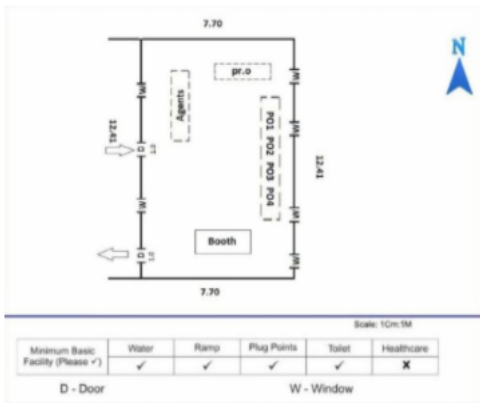

Nazri Naksha

Google Map View

Polling Station Building Front View

Polling Station Front View

Cad View

Key MAP View

1 பெயர் : மாடத்தி கணவர் பெயர்: பிள்ளையார் வீட்டு எண் : 69 வயது : 66 பாலினம் : பெண்	WUJ1264217 Photo is available	2 பெயர் : செல்வகுமார் தாயின் பெயர்: மாடத்தி வீட்டு எண் : 69 வயது : 34 பாலினம் : ஆண்	WUJ0294785 Photo is available	3 பெயர் : தெய்வாணை கணவர் பெயர்: மாரியப்பன் வீட்டு எண் : 70A வயது : 55 பாலினம் : பெண்	WUJ1088897 Photo is available
4 பெயர் : குருவம்மாள் கணவர் பெயர்: குருசாமி வீட்டு எண் : 71 வயது : 54 பாலினம் : பெண்	WUJ0626010 Photo is available	5 பெயர் : பெருமாத்நாள் கணவர் பெயர்: காசி வீட்டு எண் : 72 வயது : 59 பாலினம் : பெண்	WUJ1264241 Photo is available	6 பெயர் : விங்கம்மாள் தந்தை பெயர்: காதி வீட்டு எண் : 72 வயது : 43 பாலினம் : பெண்	CGQ1741206 Photo is available
7 பெயர் : கண்ணியம்மாள் கணவர் பெயர்: கண்ணியம்மாள் வீட்டு எண் : 72C வயது : 66 பாலினம் : பெண்	WUJ0848663 Photo is available	8 பெயர் : பொன்னுச்சாமி தந்தை பெயர்: கணபதி வீட்டு எண் : 73 வயது : 59 பாலினம் : ஆண்	WUJ1264258 Photo is available	9 பெயர் : கருப்பாயி கணவர் பெயர்: பொன்னுசாமி வீட்டு எண் : 73 வயது : 56 பாலினம் : பெண்	WUJ1264266 Photo is available
10 பெயர் : கனகராஜ் தந்தை பெயர்: பொன்னுச்சாமி வீட்டு எண் : 73 வயது : 29 பாலினம் : ஆண்	WUJ2029551 Photo is available	11 பெயர் : அந்தோணியம்மாள் கணவர் பெயர்: சின்ன கன்னிச்சாமி வீட்டு எண் : 74 வயது : 47 பாலினம் : பெண்	WUJ0294694 Photo is available	12 பெயர் : கனிஷ் குட்டி தந்தை பெயர்: சின்ன கன்னிச்சாமி வீட்டு எண் : 74 வயது : 22 பாலினம் : பெண்	WUJ2203586 Photo is available
13 பெயர் : கருப்பசாமி தந்தை பெயர்: கிருஷ்ணன் வீட்டு எண் : 77 வயது : 67 பாலினம் : ஆண்	WUJ0294983 Photo is available	14 பெயர் : பெரியதாய் கணவர் பெயர்: கருப்பசாமி வீட்டு எண் : 77 வயது : 61 பாலினம் : பெண்	WUJ0988139 Photo is available	15 பெயர் : குருசாமி தந்தை பெயர்: கருப்பசாமி வீட்டு எண் : 77 வயது : 49 பாலினம் : ஆண்	CGQ1740992 Photo is available
16 பெயர் : கோடல்வரி கணவர் பெயர்: நடுவுள்ளகருப்பசாமி வீட்டு எண் : 79 வயது : 61 பாலினம் : பெண்	WUJ1264282 Photo is available	17 பெயர் : கருப்பசாமி தந்தை பெயர்: கருப்பசாமி வீட்டு எண் : 79 வயது : 46 பாலினம் : ஆண்	CGQ1158773 Photo is available	18 பெயர் : சோலைஸ்வரி கணவர் பெயர்: கருப்பசாமி வீட்டு எண் : 79 வயது : 36 பாலினம் : பெண்	WUJ0001131 Photo is available
19 பெயர் : ராமேஸ்வரன் தந்தை பெயர்: சொக்கன் வீட்டு எண் : 80 வயது : 66 பாலினம் : ஆண்	WUJ1264290 Photo is available	20 பெயர் : முத்தரசி கணவர் பெயர்: ராமேஸ்வரன் வீட்டு எண் : 80 வயது : 61 பாலினம் : பெண்	WUJ1264308 Photo is available	21 பெயர் : சுப்பிரமணியன் தந்தை பெயர்: ராமேஸ்வரன் வீட்டு எண் : 80 வயது : 35 பாலினம் : ஆண்	WUJ0294850 Photo is available
22 பெயர் : சங்கரசுப்பு தந்தை பெயர்: ராமேஸ்வரன் வீட்டு எண் : 80 வயது : 31 பாலினம் : ஆண்	WUJ0848671 Photo is available	23 பெயர் : கலைச்செல்வி கணவர் பெயர்: சுப்பிரமணியன் வீட்டு எண் : 80 வயது : 23 பாலினம் : பெண்	WUJ2251502 Photo is available	24 பெயர் : கருப்பசாமி தந்தை பெயர்: சஞ்சீவி வீட்டு எண் : 82 வயது : 50 பாலினம் : ஆண்	WUJ1264324 Photo is available
25 பெயர் : வள்ளி கணவர் பெயர்: கருப்பசாமி வீட்டு எண் : 82 வயது : 46 பாலினம் : பெண்	CGQ1741271 Photo is available	26 பெயர் : கவிதா தந்தை பெயர்: கருப்பசாமி வீட்டு எண் : 82 வயது : 24 பாலினம் : பெண்	WUJ2250306 Photo is available	27 பெயர் : கவிராஜன் கே தந்தை பெயர்: கருப்பசாமி வீட்டு எண் : 82 வயது : 19 பாலினம் : ஆண்	WUJ2363869 Photo is available
28 பெயர் : முனியசாமி தந்தை பெயர்: பரமசிவன் வீட்டு எண் : 83 வயது : 61 பாலினம் : ஆண்	WUJ1264332 Photo is available	29 பெயர் : கணேஷ்குமார் தந்தை பெயர்: பிள்ளையார் வீட்டு எண் : 87 வயது : 38 பாலினம் : ஆண்	CGQ2805935 Photo is available	30 பெயர் : முருகலட்சுமி தாயின் பெயர்: பேச்சியம்மாள் வீட்டு எண் : 88ஏ/219 வயது : 21 பாலினம் : பெண்	WUJ2239309 Photo is available