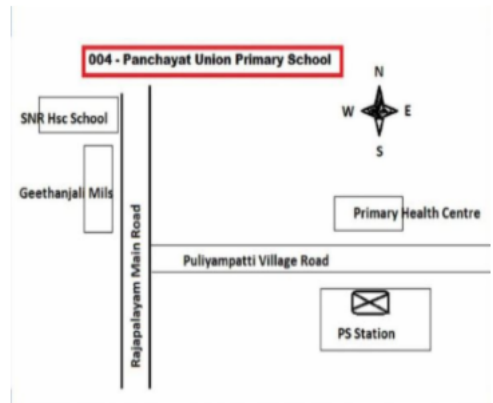

Nazri Naksha

Google Map View

Polling Station Building Front View

Polling Station Front View

Cad View

Key MAP View

1 பெயர் : மாடத்தி கணவர் பெயர்: பிள்ளையார் வீட்டு எண் : 69 வயது : 66 பாலினம் : பெண்	WUJ1264217 Photo is available	2 பெயர் : செல்வகுமார் தாயின் பெயர்: மாடத்தி வீட்டு எண் : 69 வயது : 34 பாலினம் : ஆண்	WUJ0294785 Photo is available	3 பெயர் : தெய்வாணை கணவர் பெயர்: மாரியப்பன் வீட்டு எண் : 70A வயது : 55 பாலினம் : பெண்	WUJ1088897 Photo is available
4 பெயர் : குருவம்மாள் கணவர் பெயர்: குருசாமி வீட்டு எண் : 71 வயது : 54 பாலினம் : பெண்	WUJ0626010 Photo is available	5 பெயர் : பெருமாத்நாள் கணவர் பெயர்: காசி வீட்டு எண் : 72 வயது : 59 பாலினம் : பெண்	WUJ1264241 Photo is available	6 பெயர் : விங்கம்மாள் தந்தை பெயர்: காதி வீட்டு எண் : 72 வயது : 43 பாலினம் : பெண்	CGQ1741206 Photo is available
7 பெயர் : கண்ணியம்மாள் கணவர் பெயர்: கண்ணியம்மாள் வீட்டு எண் : 72C வயது : 66 பாலினம் : பெண்	WUJ0848663 Photo is available	8 பெயர் : பொன்னுச்சாமி தந்தை பெயர்: கணபதி வீட்டு எண் : 73 வயது : 59 பாலினம் : ஆண்	WUJ1264258 Photo is available	9 பெயர் : கருப்பாயி கணவர் பெயர்: பொன்னுசாமி வீட்டு எண் : 73 வயது : 56 பாலினம் : பெண்	WUJ1264266 Photo is available
10 பெயர் : கனகராஜ் தந்தை பெயர்: பொன்னுச்சாமி வீட்டு எண் : 73 வயது : 29 பாலினம் : ஆண்	WUJ2029551 Photo is available	11 பெயர் : அந்தோணியம்மாள் கணவர் பெயர்: சின்ன கன்னிச்சாமி வீட்டு எண் : 74 வயது : 47 பாலினம் : பெண்	WUJ0294694 Photo is available	12 பெயர் : கனிஷ் குட்டி தந்தை பெயர்: சின்ன கன்னிச்சாமி வீட்டு எண் : 74 வயது : 22 பாலினம் : பெண்	WUJ2203586 Photo is available
13 பெயர் : கருப்பசாமி தந்தை பெயர்: கிருஷ்ணன் வீட்டு எண் : 77 வயது : 67 பாலினம் : ஆண்	WUJ0294983 Photo is available	14 பெயர் : பெரியதாய் கணவர் பெயர்: கருப்பசாமி வீட்டு எண் : 77 வயது : 61 பாலினம் : பெண்	WUJ0988139 Photo is available	15 பெயர் : குருசாமி தந்தை பெயர்: கருப்பசாமி வீட்டு எண் : 77 வயது : 49 பாலினம் : ஆண்	CGQ1740992 Photo is available
16 பெயர் : கோடல்வரி கணவர் பெயர்: நடுவுள்ளகருப்பசாமி வீட்டு எண் : 79 வயது : 61 பாலினம் : பெண்	WUJ1264282 Photo is available	17 பெயர் : கருப்பசாமி தந்தை பெயர்: கருப்பசாமி வீட்டு எண் : 79 வயது : 46 பாலினம் : ஆண்	CGQ1158773 Photo is available	18 பெயர் : சோலைஸ்வரி கணவர் பெயர்: கருப்பசாமி வீட்டு எண் : 79 வயது : 36 பாலினம் : பெண்	WUJ0001131 Photo is available
19 பெயர் : ராமேஸ்வரன் தந்தை பெயர்: சொக்கன் வீட்டு எண் : 80 வயது : 66 பாலினம் : ஆண்	WUJ1264290 Photo is available	20 பெயர் : முத்தரசி கணவர் பெயர்: ராமேஸ்வரன் வீட்டு எண் : 80 வயது : 61 பாலினம் : பெண்	WUJ1264308 Photo is available	21 பெயர் : சுப்பிரமணியன் தந்தை பெயர்: ராமேஸ்வரன் வீட்டு எண் : 80 வயது : 35 பாலினம் : ஆண்	WUJ0294850 Photo is available
22 பெயர் : சங்கரசுப்பு தந்தை பெயர்: ராமேஸ்வரன் வீட்டு எண் : 80 வயது : 31 பாலினம் : ஆண்	WUJ0848671 Photo is available	23 பெயர் : கலைச்செல்வி கணவர் பெயர்: சுப்பிரமணியன் வீட்டு எண் : 80 வயது : 23 பாலினம் : பெண்	WUJ2251502 Photo is available	24 பெயர் : கருப்பசாமி தந்தை பெயர்: சஞ்சீவி வீட்டு எண் : 82 வயது : 50 பாலினம் : ஆண்	WUJ1264324 Photo is available
25 பெயர் : வள்ளி கணவர் பெயர்: கருப்பசாமி வீட்டு எண் : 82 வயது : 46 பாலினம் : பெண்	CGQ1741271 Photo is available	26 பெயர் : கவிதா தந்தை பெயர்: கருப்பசாமி வீட்டு எண் : 82 வயது : 24 பாலினம் : பெண்	WUJ2250306 Photo is available	27 பெயர் : கவிராஜன் கே தந்தை பெயர்: கருப்பசாமி வீட்டு எண் : 82 வயது : 19 பாலினம் : ஆண்	WUJ2363869 Photo is available
28 பெயர் : முனியசாமி தந்தை பெயர்: பரமசிவன் வீட்டு எண் : 83 வயது : 61 பாலினம் : ஆண்	WUJ1264332 Photo is available	29 பெயர் : கணேஷ்குமார் தந்தை பெயர்: பிள்ளையார் வீட்டு எண் : 87 வயது : 38 பாலினம் : ஆண்	CGQ2805935 Photo is available	30 பெயர் : முருகலட்சுமி தாயின் பெயர்: பேச்சியம்மாள் வீட்டு எண் : 88ஏ/219 வயது : 21 பாலினம் : பெண்	WUJ2239309 Photo is available