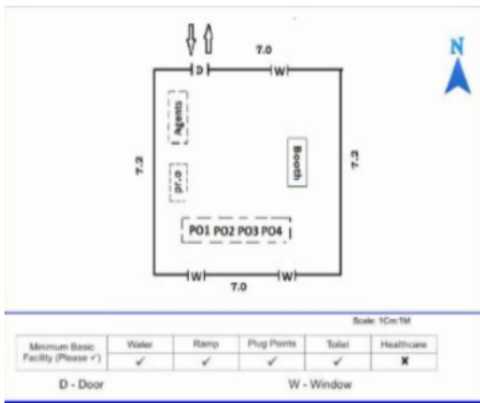

கையொப்பம்

Nazri Naksha

Google Map View

Polling Station Building Front View

Polling Station Front View

Cad View

Key MAP View

| | | | | | |
|--|------------|---|------------|--|------------|
| 1 பெயர் : மகாலட்சுமி கணவர் பெயர் : இசக்கித்துரை வீட்டு எண் : 1 வயது : 39 பாலினம் : பெண் Photo is available | WUJ0440362 | 2 பெயர் : வைரமுத்து தந்தை பெயர் : அருணாசலம் வீட்டு எண் : 1-2 வயது : 30 பாலினம் : ஆண் Photo is available | WUJ0756007 | 3 பெயர் : பட்டுராஜா தந்தை பெயர் : முத்துகுமார் வீட்டு எண் : 2/5 வயது : 24 பாலினம் : ஆண் Photo is available | WUJ2099760 |
| 4 பெயர் : முஹமத் தாலில தந்தை பெயர் : காதர்மைதீன் வீட்டு எண் : 2/15 உமாசங்கர் காலனி வயது : 31 பாலினம் : ஆண் Photo is available | WUJ2153922 | 5 பெயர் : சுடலை கணேஷ் தாயின் பெயர் : வள்ளி வீட்டு எண் : 2/48 வயது : 27 பாலினம் : ஆண் Photo is available | WUJ2096196 | 6 பெயர் : சண்முகராஜேஷ் தந்தை பெயர் : பக்கிரிசாமி வீட்டு எண் : 2/551 ஏசு19 வயது : 33 பாலினம் : ஆண் Photo is available | WUJ0470823 |
| 7 பெயர் : சிவசிதம்பரம் தந்தை பெயர் : திருஞானசம்பந்தம் வீட்டு எண் : 3 வயது : 48 பாலினம் : ஆண் Photo is available | WUJ0756049 | 8 பெயர் : ரமேஷ் தந்தை பெயர் : பெரியராஜா வீட்டு எண் : 3-33 வயது : 35 பாலினம் : ஆண் Photo is available | WUJ0469528 | 9 பெயர் : தங்கராஜ் தந்தை பெயர் : ராஜேந்திரன் வீட்டு எண் : 3-98 வயது : 55 பாலினம் : ஆண் Photo is available | WUJ0300251 |
| 10 பெயர் : சுசிலா கணவர் பெயர் : தங்கராஜ் வீட்டு எண் : 3-98 வயது : 49 பாலினம் : பெண் Photo is available | WUJ0300236 | 11 பெயர் : அஜய்சாரதி தந்தை பெயர் : தங்கராஜ் வீட்டு எண் : 3/98 வயது : 22 பாலினம் : ஆண் Photo is available | WUJ2319127 | 12 பெயர் : ஈஸ்வரன் தந்தை பெயர் : தங்கையா வீட்டு எண் : 3-113 வயது : 42 பாலினம் : ஆண் Photo is available | CGQ2702777 |
| 13 பெயர் : பாலசுப்பிரமணியன் தந்தை பெயர் : ராமன் வீட்டு எண் : 5 வயது : 43 பாலினம் : ஆண் Photo is available | WUJ0636258 | 14 பெயர் : ரமேஷ் தந்தை பெயர் : முனியசாமி வீட்டு எண் : 5 வயது : 41 பாலினம் : ஆண் Photo is available | WUJ0009712 | 15 பெயர் : மாரியம்மாள் தந்தை பெயர் : ராமர் வீட்டு எண் : 5 வயது : 39 பாலினம் : பெண் Photo is available | WUJ0636266 |
| 16 பெயர் : சசிகலா தந்தை பெயர் : சுரேஷ் வீட்டு எண் : 5 வயது : 39 பாலினம் : ஆண் Photo is available | WUJ0755975 | 17 பெயர் : சிவசுப்பிரமணயன் தந்தை பெயர் : திருமலைச்சாமி வீட்டு எண் : 5/316 வயது : 49 பாலினம் : ஆண் Photo is available | WUJ0034280 | 18 பெயர் : உமாமைகேஸ்வரி கணவர் பெயர் : சிவசுப்பிரமணியன் வீட்டு எண் : 5/316 வயது : 39 பாலினம் : பெண் Photo is available | WUJ0034272 |
| 19 பெயர் : பழனிவேல் தந்தை பெயர் : சேதுராமன் வீட்டு எண் : 6 வயது : 58 பாலினம் : ஆண் Photo is available | WUJ0850255 | S 20 பெயர் : இசக்கித்துரை தந்தை பெயர் : சுப்பிரமணி வீட்டு எண் : 6 வயது : 33 பாலினம் : ஆண் Photo is available | WUJ0472175 | 21 பெயர் : விசாலாட்சி கணவர் பெயர் : கருப்பசாமி வீட்டு எண் : 7-2B வயது : 44 பாலினம் : பெண் Photo is available | WUJ0470096 |
| 22 பெயர் : முத்துப்பிரியா தந்தை பெயர் : சங்கர் வீட்டு எண் : 7/5 வயது : 24 பாலினம் : பெண் Photo is available | WUJ2096501 | 23 பெயர் : காயத்ரி ச தந்தை பெயர் : சங்கர் வீட்டு எண் : 7/5 வயது : 21 பாலினம் : பெண் Photo is available | WUJ2328284 | 24 பெயர் : நாகஜோதி க கணவர் பெயர் : கண்ணன் வீட்டு எண் : 7/13 வயது : 36 பாலினம் : பெண் Photo is available | WUJ2160695 |
| 25 பெயர் : கற்பகவள்ளி கணவர் பெயர் : மாடசாமி வீட்டு எண் : 8 வயது : 51 பாலினம் : பெண் Photo is available | WUJ0472670 | 26 பெயர் : கேதரின்ஜெபசீலி தந்தை பெயர் : எபேசர்கிருபாகரன் வீட்டு எண் : 8 வயது : 30 பாலினம் : பெண் Photo is available | WUJ0850909 | 27 பெயர் : அனுசியா தந்தை பெயர் : ராமராஜ் வீட்டு எண் : 8 வயது : 22 பாலினம் : பெண் Photo is available | WUJ2215432 |
| 28 பெயர் : கோவிந்தராஜன் தந்தை பெயர் : சங்கராண்டியன் வீட்டு எண் : 9 வயது : 72 பாலினம் : ஆண் Photo is available | WUJ2236966 | 29 பெயர் : செல்லத்தாய் கணவர் பெயர் : கோவிந்தராஜன் வீட்டு எண் : 9 வயது : 61 பாலினம் : பெண் Photo is available | WUJ2236974 | 30 பெயர் : பழனியம்மாள் கணவர் பெயர் : சுரேஷ் வீட்டு எண் : 9/ பீ வயது : 38 பாலினம் : பெண் Photo is available | WUJ2098002 |