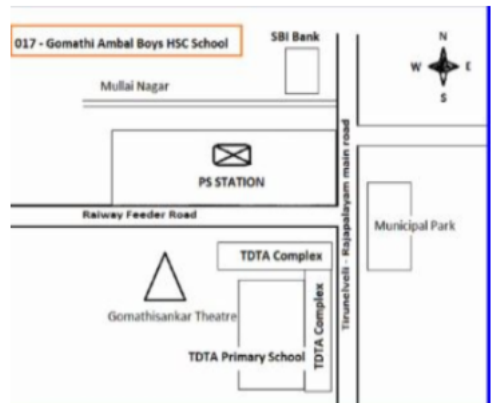

Cad View

Key MAP View