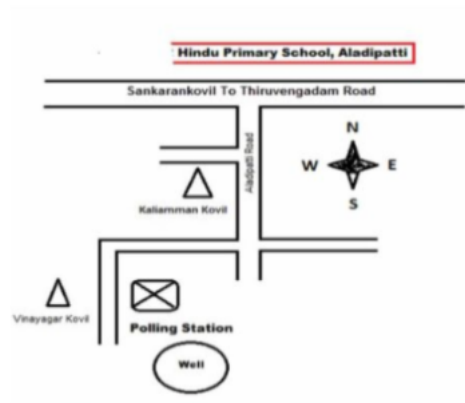

Google Map View

Polling Station Building Front View

Polling Station Front View

Cad View

Key MAP View

1 பெயர் : செந்தூர்பாண்டியன் தந்தை பெயர்: சண்முகவேலத்தேவர் வீட்டு எண் : 3 வயது : 63 பாலினம் : ஆண்	WUJ1592245 Photo is available	2 பெயர் : பேச்சியம்மாள் கணவர் பெயர்: செந்தூர்பாண்டியன் வீட்டு எண் : 3 வயது : 58 பாலினம் : பெண்	WUJ1592252 Photo is available	3 பெயர் : சேகர்பாண்டியன் தந்தை பெயர்: செந்தூர்பாண்டியன் வீட்டு எண் : 3 வயது : 42 பாலினம் : ஆண்	CGQ1586106 Photo is available
4 பெயர் : மகேஸ்வரி கணவர் பெயர்: சேகர்பாண்டியன் வீட்டு எண் : 3 வயது : 34 பாலினம் : பெண்	WUJ0229591 Photo is available	5 பெயர் : ஈஸ்வரன் தந்தை பெயர்: சின்னமுத்துதேவர் வீட்டு எண் : 3E வயது : 59 பாலினம் : ஆண்	WUJ0229799 Photo is available	6 பெயர் : விஜயலட்சுமி கணவர் பெயர்: ஈஸ்வரன் வீட்டு எண் : 3E வயது : 54 பாலினம் : பெண்	WUJ0229807 Photo is available
7 பெயர் : காளிமுத்து தந்தை பெயர்: சுப்பையாத்தேவர் வீட்டு எண் : 4 வயது : 59 பாலினம் : ஆண்	WUJ1592260 Photo is available	8 பெயர் : பாப்பா கணவர் பெயர்: வேலுச்சாமி வீட்டு எண் : 5 வயது : 64 பாலினம் : பெண்	CGQ1587393 Photo is available	9 பெயர் : மாரீஸ்வரி கணவர் பெயர்: முத்துகுமார் வீட்டு எண் : 5 வயது : 43 பாலினம் : பெண்	WUJ0229641 Photo is available
10 பெயர் : காளீஸ்வரி கணவர் பெயர்: கணேசன் வீட்டு எண் : 5 வயது : 42 பாலினம் : பெண்	CGQ2618841 Photo is available	11 பெயர் : சிவராமகிருஷ்ணன் தந்தை பெயர்: வேலுச்சாமி வீட்டு எண் : 5 வயது : 40 பாலினம் : ஆண்	CGQ1585744 Photo is available	12 பெயர் : சுப்பிரமணியன் இதரர் பெயர்: சுப்பையா வீட்டு எண் : 5/2 வயது : 80 பாலினம் : ஆண்	WUJ2031078 Photo is available
13 பெயர் : காளியம்மாள் கணவர் பெயர்: சரவணக்குமார் வீட்டு எண் : 5-2C வயது : 56 பாலினம் : பெண்	WUJ0068734 Photo is available	14 பெயர் : முத்துராமன் தந்தை பெயர்: சரவணக்குமார் வீட்டு எண் : 5-2C வயது : 35 பாலினம் : ஆண்	WUJ0229716 Photo is available	15 பெயர் : மாதவி கணவர் பெயர்: முத்துராமன் வீட்டு எண் : 5/2 சி வயது : 27 பாலினம் : பெண்	WUJ2110187 Photo is available
16 பெயர் : தங்கமணி தந்தை பெயர்: முத்துகுமார் வீட்டு எண் : 5/5 வயது : 21 பாலினம் : ஆண்	WUJ2294429 Photo is available	17 பெயர் : மாரியம்மாள் தாயின் பெயர்: ராமுத்தாய் வீட்டு எண் : 5-13A வயது : 51 பாலினம் : பெண்	CGQ2619252 Photo is available	18 பெயர் : வைரமுத்துராஜ் தந்தை பெயர்: பூபதி வீட்டு எண் : 5/14 வயது : 48 பாலினம் : ஆண்	CGQ1585629 Photo is available
19 பெயர் : அரிகரசுதன் தந்தை பெயர்: வைரமுத்துராஜ் வீட்டு எண் : 5/14 வயது : 23 பாலினம் : ஆண்	WUJ2110138 Photo is available	20 பெயர் : லட்சுமணன் தந்தை பெயர்: துரைபாண்டித்தேவர் வீட்டு எண் : 5/22 வயது : 63 பாலினம் : ஆண்	WUJ1593896 Photo is available	21 பெயர் : சடைச்சியம்மாள் கணவர் பெயர்: லட்சுமணன் வீட்டு எண் : 5/22 வயது : 54 பாலினம் : பெண்	WUJ1592278 Photo is available
22 பெயர் : ராம்குமார் தந்தை பெயர்: ராமர் வீட்டு எண் : 5/26 வயது : 22 பாலினம் : ஆண்	WUJ2191369 Photo is available	23 பெயர் : மகாலட்சுமி தந்தை பெயர்: முத்துசாமி வீட்டு எண் : 5/30 வயது : 36 பாலினம் : பெண்	WUJ0292938 Photo is available	24 பெயர் : மாலதி கணவர் பெயர்: மகேந்திரன் வீட்டு எண் : 5/33 ஏ வயது : 25 பாலினம் : பெண்	WUJ2192383 Photo is available
25 பெயர் : சுரேஷ் பிரபு தந்தை பெயர்: நற்குணம் வீட்டு எண் : 5/39 வயது : 22 பாலினம் : ஆண்	WUJ2191237 Photo is available	26 பெயர் : காளியாண்டியன் தந்தை பெயர்: காளிமுத்து வீட்டு எண் : 5/42 வயது : 24 பாலினம் : ஆண்	WUJ1992395 Photo is available	27 பெயர் : மாரியம்மாள் கணவர் பெயர்: மாரிக்கனி வீட்டு எண் : 5-54 வயது : 44 பாலினம் : பெண்	CGQ2727410 Photo is available
28 பெயர் : மாலதீஸ்வரி தந்தை பெயர்: மாரிக்கனி வீட்டு எண் : 5/54 வயது : 23 பாலினம் : பெண்	WUJ2192326 Photo is available	29 பெயர் : அய்யனார் தந்தை பெயர்: பெருமாள் வீட்டு எண் : 5-57 வயது : 34 பாலினம் : ஆண்	WUJ1198159 Photo is available	30 பெயர் : வீரலட்சுமி கணவர் பெயர்: அய்யனார் வீட்டு எண் : 5-57 வயது : 31 பாலினம் : பெண்	WUJ1198175 Photo is available