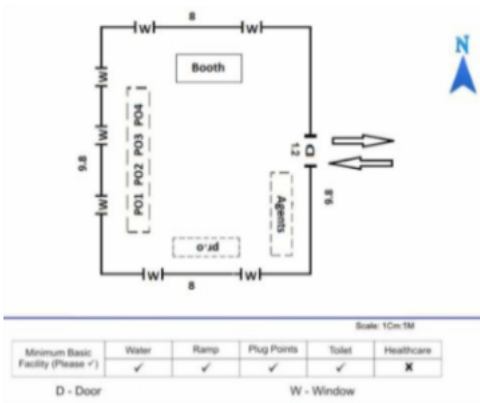

Google Map View

Polling Station Building Front View

Polling Station Front View

Cad View

Key MAP View

1 பெயர் : செந்தூர்பாண்டியன் தந்தை பெயர்: சண்முகவேலத்தேவர் வீட்டு எண் : 3 வயது : 63 பாலினம் : ஆண்	WUJ1592245 Photo is available	2 பெயர் : பேச்சியம்மாள் கணவர் பெயர்: செந்தூர்பாண்டியன் வீட்டு எண் : 3 வயது : 58 பாலினம் : பெண்	WUJ1592252 Photo is available	3 பெயர் : சேகர்பாண்டியன் தந்தை பெயர்: செந்தூர்பாண்டியன் வீட்டு எண் : 3 வயது : 42 பாலினம் : ஆண்	CGQ1586106 Photo is available
4 பெயர் : மகேஸ்வரி கணவர் பெயர்: சேகர்பாண்டியன் வீட்டு எண் : 3 வயது : 34 பாலினம் : பெண்	WUJ0229591 Photo is available	5 பெயர் : ஈஸ்வரன் தந்தை பெயர்: சின்னமுத்துதேவர் வீட்டு எண் : 3E வயது : 59 பாலினம் : ஆண்	WUJ0229799 Photo is available	6 பெயர் : விஜயலட்சுமி கணவர் பெயர்: ஈஸ்வரன் வீட்டு எண் : 3E வயது : 54 பாலினம் : பெண்	WUJ0229807 Photo is available
7 பெயர் : காளிமுத்து தந்தை பெயர்: சுப்பையாத்தேவர் வீட்டு எண் : 4 வயது : 59 பாலினம் : ஆண்	WUJ1592260 Photo is available	8 பெயர் : பாப்பா கணவர் பெயர்: வேலுச்சாமி வீட்டு எண் : 5 வயது : 64 பாலினம் : பெண்	CGQ1587393 Photo is available	9 பெயர் : மாரீஸ்வரி கணவர் பெயர்: முத்துகுமார் வீட்டு எண் : 5 வயது : 43 பாலினம் : பெண்	WUJ0229641 Photo is available
10 பெயர் : காளீஸ்வரி கணவர் பெயர்: கணேசன் வீட்டு எண் : 5 வயது : 42 பாலினம் : பெண்	CGQ2618841 Photo is available	11 பெயர் : சிவராமகிருஷ்ணன் தந்தை பெயர்: வேலுச்சாமி வீட்டு எண் : 5 வயது : 40 பாலினம் : ஆண்	CGQ1585744 Photo is available	12 பெயர் : சுப்பிரமணியன் இதரர் பெயர்: சுப்பையா வீட்டு எண் : 5/2 வயது : 80 பாலினம் : ஆண்	WUJ2031078 Photo is available
13 பெயர் : காளியம்மாள் கணவர் பெயர்: சரவணக்குமார் வீட்டு எண் : 5-2C வயது : 56 பாலினம் : பெண்	WUJ0068734 Photo is available	14 பெயர் : முத்துராமன் தந்தை பெயர்: சரவணக்குமார் வீட்டு எண் : 5-2C வயது : 35 பாலினம் : ஆண்	WUJ0229716 Photo is available	15 பெயர் : மாதவி கணவர் பெயர்: முத்துராமன் வீட்டு எண் : 5/2 சி வயது : 27 பாலினம் : பெண்	WUJ2110187 Photo is available
16 பெயர் : தங்கமணி தந்தை பெயர்: முத்துகுமார் வீட்டு எண் : 5/5 வயது : 21 பாலினம் : ஆண்	WUJ2294429 Photo is available	17 பெயர் : மாரியம்மாள் தாயின் பெயர்: ராமுத்தாய் வீட்டு எண் : 5-13A வயது : 51 பாலினம் : பெண்	CGQ2619252 Photo is available	18 பெயர் : வைரமுத்துராஜ் தந்தை பெயர்: பூபதி வீட்டு எண் : 5/14 வயது : 48 பாலினம் : ஆண்	CGQ1585629 Photo is available
19 பெயர் : அரிகரசுதன் தந்தை பெயர்: வைரமுத்துராஜ் வீட்டு எண் : 5/14 வயது : 23 பாலினம் : ஆண்	WUJ2110138 Photo is available	20 பெயர் : லட்சுமணன் தந்தை பெயர்: துரைபாண்டித்தேவர் வீட்டு எண் : 5/22 வயது : 63 பாலினம் : ஆண்	WUJ1593896 Photo is available	21 பெயர் : சடைச்சியம்மாள் கணவர் பெயர்: லட்சுமணன் வீட்டு எண் : 5/22 வயது : 54 பாலினம் : பெண்	WUJ1592278 Photo is available
22 பெயர் : ராம்குமார் தந்தை பெயர்: ராமர் வீட்டு எண் : 5/26 வயது : 22 பாலினம் : ஆண்	WUJ2191369 Photo is available	23 பெயர் : மகாலட்சுமி தந்தை பெயர்: முத்துசாமி வீட்டு எண் : 5/30 வயது : 36 பாலினம் : பெண்	WUJ0292938 Photo is available	24 பெயர் : மாலதி கணவர் பெயர்: மகேந்திரன் வீட்டு எண் : 5/33 ஏ வயது : 25 பாலினம் : பெண்	WUJ2192383 Photo is available
25 பெயர் : சுரேஷ் பிரபு தந்தை பெயர்: நற்குணம் வீட்டு எண் : 5/39 வயது : 22 பாலினம் : ஆண்	WUJ2191237 Photo is available	26 பெயர் : காளியாண்டியன் தந்தை பெயர்: காளிமுத்து வீட்டு எண் : 5/42 வயது : 24 பாலினம் : ஆண்	WUJ1992395 Photo is available	27 பெயர் : மாரியம்மாள் கணவர் பெயர்: மாரிக்கனி வீட்டு எண் : 5-54 வயது : 44 பாலினம் : பெண்	CGQ2727410 Photo is available
28 பெயர் : மாலதீஸ்வரி தந்தை பெயர்: மாரிக்கனி வீட்டு எண் : 5/54 வயது : 23 பாலினம் : பெண்	WUJ2192326 Photo is available	29 பெயர் : அய்யனார் தந்தை பெயர்: பெருமாள் வீட்டு எண் : 5-57 வயது : 34 பாலினம் : ஆண்	WUJ1198159 Photo is available	30 பெயர் : வீரலட்சுமி கணவர் பெயர்: அய்யனார் வீட்டு எண் : 5-57 வயது : 31 பாலினம் : பெண்	WUJ1198175 Photo is available