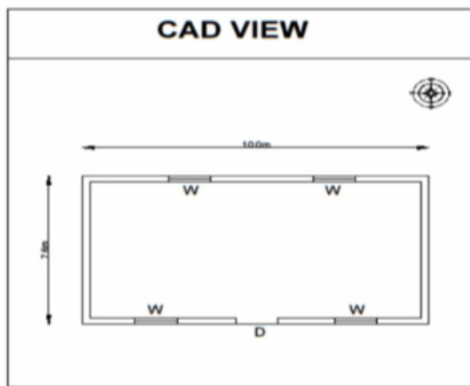

Nazri Naksha

Google Map View

Polling Station Building Front View

Polling Station Front View

Cad View

Key MAP View

1 பெயர் : மகேஸ்வரி தந்தை பெயர்: பேச்சி முத்து வீட்டு எண் : 1/2 வயது : 28 பாலினம் : பெண்	WUJ2059012 Photo is available	2 பெயர் : சக்கையா தந்தை பெயர்: முத்து வீட்டு எண் : 1-52a வயது : 30 பாலினம் : ஆண்	WUJ0919399 Photo is available	3 பெயர் : வேல்முருகன் இதரர் பெயர்: முத்து வீட்டு எண் : 1/54 வயது : 61 பாலினம் : ஆண்	WUJ2224293 Photo is available
4 பெயர் : வீரலட்சுமி தந்தை பெயர்: சுந்தராஜ் வீட்டு எண் : 1-63 வயது : 42 பாலினம் : பெண்	WUJ0869149 Photo is available	5 பெயர் : முப்பிடாதி கணவர் பெயர்: குமாரசாமி வீட்டு எண் : 1-67 வயது : 42 பாலினம் : பெண்	WUJ0919472 Photo is available	6 பெயர் : செல்லம்மாள் கணவர் பெயர்: பாலமுருகன் வீட்டு எண் : 1-67 வயது : 37 பாலினம் : பெண்	WUJ0919456 Photo is available
7 பெயர் : சக்திமுருகன் தந்தை பெயர்: கந்தசாமி வீட்டு எண் : 1-71 வயது : 29 பாலினம் : ஆண்	WUJ0919381 Photo is available	8 பெயர் : மாரிச்சாமி தந்தை பெயர்: முருகன் வீட்டு எண் : 1-89 வயது : 30 பாலினம் : ஆண்	WUJ0919407 Photo is available	9 பெயர் : முத்துமாரி கணவர் பெயர்: ராமச்சந்திரன் வீட்டு எண் : 1-107 வயது : 33 பாலினம் : பெண்	WUJ0919357 Photo is available
10 பெயர் : கவிதா கணவர் பெயர்: கருப்பசாமி வீட்டு எண் : 1-117 வயது : 35 பாலினம் : பெண்	WUJ0919464 Photo is available	11 பெயர் : கண்ணன் தந்தை பெயர்: அக்கையா வீட்டு எண் : 1-133 வயது : 49 பாலினம் : ஆண்	WUJ0919340 Photo is available	12 பெயர் : சந்தனமாரி தந்தை பெயர்: சண்முகச்சாமி வீட்டு எண் : 1-177A வயது : 33 பாலினம் : ஆண்	WUJ0919423 Photo is available
13 பெயர் : திணைக்குமார் தந்தை பெயர்: குருசாமி வீட்டு எண் : 1/252 வயது : 23 பாலினம் : ஆண்	WUJ2195626 Photo is available	14 பெயர் : கனகலட்சுமி தந்தை பெயர்: குருராஜ் வீட்டு எண் : 1-256 வயது : 29 பாலினம் : பெண்	WUJ0919324 Photo is available	15 பெயர் : கனகராஜ் தந்தை பெயர்: ஆழ்வார்சாமிநாயக்கர் வீட்டு எண் : 2 வயது : 62 பாலினம் : ஆண்	WUJ1609882 Photo is available
16 பெயர் : மல்லிகா கணவர் பெயர்: கணேசன் வீட்டு எண் : 2 வயது : 42 பாலினம் : பெண்	WUJ0230466 Photo is available	17 பெயர் : கோபிகிருஷ்ணா தந்தை பெயர்: பாரதிமோகன் வீட்டு எண் : 2/1 வயது : 23 பாலினம் : ஆண்	WUJ2110666 Photo is available	18 பெயர் : சத்தியபாமா தந்தை பெயர்: ராமசாம வீட்டு எண் : 2/4 வயது : 28 பாலினம் : பெண்	WUJ1241652 Photo is available
19 பெயர் : ராதிகா தந்தை பெயர்: ராமசாமி வீட்டு எண் : 2/4 வயது : 25 பாலினம் : பெண்	WUJ1241702 Photo is available	20 பெயர் : முத்துகுமார் தந்தை பெயர்: மலையாண்டி வீட்டு எண் : 2/8 வயது : 43 பாலினம் : ஆண்	WUJ2300838 Photo is available	21 பெயர் : நாகஜோதி கணவர் பெயர்: முத்துகுமார் வீட்டு எண் : 2/8 வயது : 39 பாலினம் : பெண்	WUJ2300846 Photo is available
22 பெயர் : சுரேஸ்குமார் தந்தை பெயர்: ராஜேந்திரன் வீட்டு எண் : 2-15 வயது : 29 பாலினம் : ஆண்	WUJ0963256 Photo is available	23 பெயர் : பிரேம் சாந்த் தந்தை பெயர்: அல்போன்ஸ் வீட்டு எண் : 2/16 வயது : 24 பாலினம் : ஆண்	WUJ2058923 Photo is available	24 பெயர் : ஜானகி கணவர் பெயர்: நேரு வீட்டு எண் : 2-29 வயது : 52 பாலினம் : பெண்	WUJ0801332 Photo is available
25 பெயர் : சஞ்சய்குமார் தந்தை பெயர்: நேரு வீட்டு எண் : 2/29 வயது : 23 பாலினம் : ஆண்	WUJ2227080 Photo is available	26 பெயர் : யுவநீர் தந்தை பெயர்: நேரு வீட்டு எண் : 2/29 வயது : 20 பாலினம் : பெண்	WUJ2280725 Photo is available	S 27 பெயர் : அபிநயா தந்தை பெயர்: பழமுத்திரஅரசு வீட்டு எண் : 2/32 வயது : 30 பாலினம் : பெண்	WUJ0869214 Photo is available
28 பெயர் : பிரிதிக் ஷா தந்தை பெயர்: பழமுத்திரஅரசு வீட்டு எண் : 2-32 வயது : 25 பாலினம் : பெண்	WUJ1198449 Photo is available	29 பெயர் : சுபாஷினி தந்தை பெயர்: நம்மாழ்வார் வீட்டு எண் : 2/35 வயது : 25 பாலினம் : பெண்	WUJ1198357 Photo is available	30 பெயர் : லட்சுமி பிரியா கணவர் பெயர்: சுப்புராம் வீட்டு எண் : 2/43 வயது : 30 பாலினம் : பெண்	WUJ2327286 Photo is available