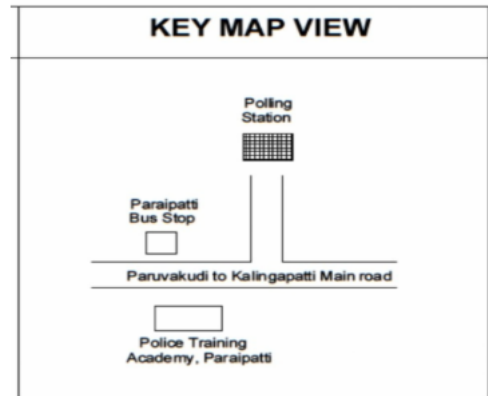

Nazri Naksha

Google Map View

Polling Station Building Front View

Polling Station Front View

Cad View

Key MAP View

1 பெயர் : மகேஸ்வரி தந்தை பெயர்: பேச்சி முத்து வீட்டு எண் : 1/2 வயது : 28 பாலினம் : பெண்	WUJ2059012 Photo is available	2 பெயர் : சக்கையா தந்தை பெயர்: முத்து வீட்டு எண் : 1-52a வயது : 30 பாலினம் : ஆண்	WUJ0919399 Photo is available	3 பெயர் : வேல்முருகன் இதரர் பெயர்: முத்து வீட்டு எண் : 1/54 வயது : 61 பாலினம் : ஆண்	WUJ2224293 Photo is available
4 பெயர் : வீரலட்சுமி தந்தை பெயர்: சுந்தராஜ் வீட்டு எண் : 1-63 வயது : 42 பாலினம் : பெண்	WUJ0869149 Photo is available	5 பெயர் : முப்பிடாதி கணவர் பெயர்: குமாரசாமி வீட்டு எண் : 1-67 வயது : 42 பாலினம் : பெண்	WUJ0919472 Photo is available	6 பெயர் : செல்லம்மாள் கணவர் பெயர்: பாலமுருகன் வீட்டு எண் : 1-67 வயது : 37 பாலினம் : பெண்	WUJ0919456 Photo is available
7 பெயர் : சக்திமுருகன் தந்தை பெயர்: கந்தசாமி வீட்டு எண் : 1-71 வயது : 29 பாலினம் : ஆண்	WUJ0919381 Photo is available	8 பெயர் : மாரிச்சாமி தந்தை பெயர்: முருகன் வீட்டு எண் : 1-89 வயது : 30 பாலினம் : ஆண்	WUJ0919407 Photo is available	9 பெயர் : முத்துமாரி கணவர் பெயர்: ராமச்சந்திரன் வீட்டு எண் : 1-107 வயது : 33 பாலினம் : பெண்	WUJ0919357 Photo is available
10 பெயர் : கவிதா கணவர் பெயர்: கருப்பசாமி வீட்டு எண் : 1-117 வயது : 35 பாலினம் : பெண்	WUJ0919464 Photo is available	11 பெயர் : கண்ணன் தந்தை பெயர்: அக்கையா வீட்டு எண் : 1-133 வயது : 49 பாலினம் : ஆண்	WUJ0919340 Photo is available	12 பெயர் : சந்தனமாரி தந்தை பெயர்: சண்முகச்சாமி வீட்டு எண் : 1-177A வயது : 33 பாலினம் : ஆண்	WUJ0919423 Photo is available
13 பெயர் : திணைக்குமார் தந்தை பெயர்: குருசாமி வீட்டு எண் : 1/252 வயது : 23 பாலினம் : ஆண்	WUJ2195626 Photo is available	14 பெயர் : கனகலட்சுமி தந்தை பெயர்: குருராஜ் வீட்டு எண் : 1-256 வயது : 29 பாலினம் : பெண்	WUJ0919324 Photo is available	15 பெயர் : கனகராஜ் தந்தை பெயர்: ஆழ்வார்சாமிநாயக்கர் வீட்டு எண் : 2 வயது : 62 பாலினம் : ஆண்	WUJ1609882 Photo is available
16 பெயர் : மல்லிகா கணவர் பெயர்: கணேசன் வீட்டு எண் : 2 வயது : 42 பாலினம் : பெண்	WUJ0230466 Photo is available	17 பெயர் : கோபிகிருஷ்ணா தந்தை பெயர்: பாரதிமோகன் வீட்டு எண் : 2/1 வயது : 23 பாலினம் : ஆண்	WUJ2110666 Photo is available	18 பெயர் : சத்தியபாமா தந்தை பெயர்: ராமசாம வீட்டு எண் : 2/4 வயது : 28 பாலினம் : பெண்	WUJ1241652 Photo is available
19 பெயர் : ராதிகா தந்தை பெயர்: ராமசாமி வீட்டு எண் : 2/4 வயது : 25 பாலினம் : பெண்	WUJ1241702 Photo is available	20 பெயர் : முத்துகுமார் தந்தை பெயர்: மலையாண்டி வீட்டு எண் : 2/8 வயது : 43 பாலினம் : ஆண்	WUJ2300838 Photo is available	21 பெயர் : நாகஜோதி கணவர் பெயர்: முத்துகுமார் வீட்டு எண் : 2/8 வயது : 39 பாலினம் : பெண்	WUJ2300846 Photo is available
22 பெயர் : சுரேஸ்குமார் தந்தை பெயர்: ராஜேந்திரன் வீட்டு எண் : 2-15 வயது : 29 பாலினம் : ஆண்	WUJ0963256 Photo is available	23 பெயர் : பிரேம் சாந்த் தந்தை பெயர்: அல்போன்ஸ் வீட்டு எண் : 2/16 வயது : 24 பாலினம் : ஆண்	WUJ2058923 Photo is available	24 பெயர் : ஜானகி கணவர் பெயர்: நேரு வீட்டு எண் : 2-29 வயது : 52 பாலினம் : பெண்	WUJ0801332 Photo is available
25 பெயர் : சஞ்சய்குமார் தந்தை பெயர்: நேரு வீட்டு எண் : 2/29 வயது : 23 பாலினம் : ஆண்	WUJ2227080 Photo is available	26 பெயர் : யுவநீர் தந்தை பெயர்: நேரு வீட்டு எண் : 2/29 வயது : 20 பாலினம் : பெண்	WUJ2280725 Photo is available	S 27 பெயர் : அபிநயா தந்தை பெயர்: பழமுத்திரஅரசு வீட்டு எண் : 2/32 வயது : 30 பாலினம் : பெண்	WUJ0869214 Photo is available
28 பெயர் : பிரிதிக் ஷா தந்தை பெயர்: பழமுத்திரஅரசு வீட்டு எண் : 2-32 வயது : 25 பாலினம் : பெண்	WUJ1198449 Photo is available	29 பெயர் : சுபாஷினி தந்தை பெயர்: நம்மாழ்வார் வீட்டு எண் : 2/35 வயது : 25 பாலினம் : பெண்	WUJ1198357 Photo is available	30 பெயர் : லட்சுமி பிரியா கணவர் பெயர்: சுப்புராம் வீட்டு எண் : 2/43 வயது : 30 பாலினம் : பெண்	WUJ2327286 Photo is available