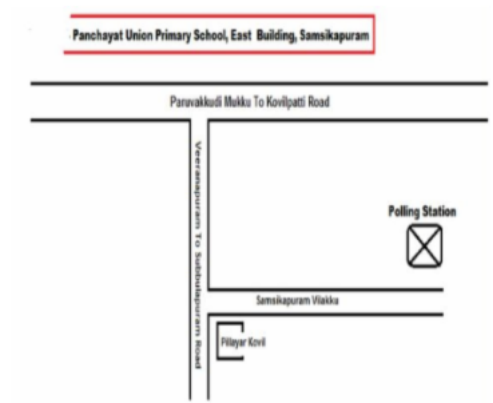

Cad View

Key MAP View