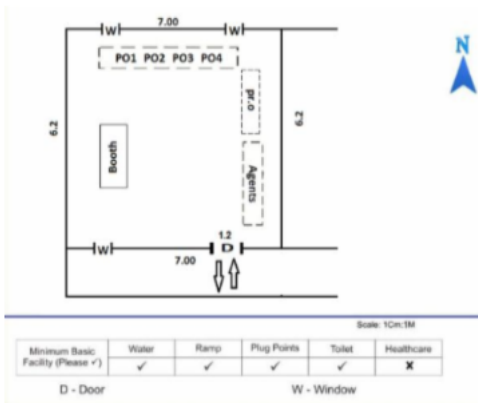

Cad View

Key MAP View