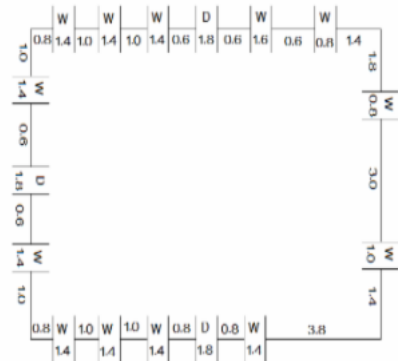

Google Map View

Polling Station Building Front View

Polling Station Front View

Cad View

Key MAP View

1 பெயர் : மகாலிங்கம் தந்தை பெயர்: இருளப்பன் வீட்டு எண் : 1 வயது : 79 பாலினம் : ஆண்	WUJ0686535 Photo is available	2 பெயர் : செல்வசாமி தந்தை பெயர்: மகாலிங்கம் வீட்டு எண் : 1 வயது : 44 பாலினம் : ஆண்	WUJ0552711 Photo is available	3 பெயர் : பொன்னுச்சாமி தந்தை பெயர்: மகாலிங்கம் வீட்டு எண் : 1 வயது : 39 பாலினம் : ஆண்	WUJ0686337 Photo is available
4 பெயர் : சாந்தி கணவர் பெயர்: செல்லச்சாமி வீட்டு எண் : 1 வயது : 34 பாலினம் : பெண்	WUJ0552703 Photo is available	5 பெயர் : முத்துமாரி கணவர் பெயர்: மகாராஜா வீட்டு எண் : 1 வயது : 34 பாலினம் : பெண்	WUJ0802637 Photo is available	6 பெயர் : கோவிந்தம்மாள் கணவர் பெயர்: தங்கதுரை வீட்டு எண் : 1 வயது : 32 பாலினம் : பெண்	WUJ0802645 Photo is available
7 பெயர் : மாரியம்மாள் கணவர் பெயர்: ஜெயமமாட்சாமி வீட்டு எண் : 1/4 பி வயது : 32 பாலினம் : பெண்	WUJ2059756 Photo is available	8 பெயர் : கவிதா கணவர் பெயர்: பொன்னுசாமி வீட்டு எண் : 1-8-19 வயது : 34 பாலினம் : பெண்	WUJ1022854 Photo is available	9 பெயர் : முத்துலட்சுமி கணவர் பெயர்: தமிழரசன் வீட்டு எண் : 1/97 வயது : 30 பாலினம் : பெண்	WUJ2033983 Photo is available
10 பெயர் : குருசாமி தந்தை பெயர்: சண்முகம் வீட்டு எண் : 2 வயது : 76 பாலினம் : ஆண்	WUJ1687110 Photo is available	11 பெயர் : தெய்வானை கணவர் பெயர்: குருசாமி வீட்டு எண் : 2 வயது : 71 பாலினம் : பெண்	WUJ1687128 Photo is available	12 பெயர் : ஜெயக்கொடி தந்தை பெயர்: குருசாமி வீட்டு எண் : 2 வயது : 46 பாலினம் : ஆண்	WUJ0342840 Photo is available
13 பெயர் : முத்துகுமார் தந்தை பெயர்: ராமர் வீட்டு எண் : 3\38 வயது : 25 பாலினம் : ஆண்	WUJ2198133 Photo is available	14 பெயர் : மகாலட்சுமி தந்தை பெயர்: செல்வராஜ் வீட்டு எண் : 4D வயது : 30 பாலினம் : பெண்	WUJ0802439 Photo is available	15 பெயர் : சந்தனமாரி கணவர் பெயர்: பேச்சிமுத்து வீட்டு எண் : 7-166 வயது : 36 பாலினம் : பெண்	WUJ0802652 Photo is available
16 பெயர் : கசமாடி கணவர் பெயர்: இராஜேந்திரன் வீட்டு எண் : 7D வயது : 34 பாலினம் : பெண்	WUJ0552752 Photo is available	17 பெயர் : விஜயலட்சுமி கணவர் பெயர்: கருப்பசாமி வீட்டு எண் : 8 வயது : 53 பாலினம் : பெண்	WUJ0342683 Photo is available	18 பெயர் : தங்கம் கணவர் பெயர்: சின்னராஜ் வீட்டு எண் : 8 வயது : 47 பாலினம் : பெண்	WUJ0342907 Photo is available
19 பெயர் : காளியம்மாள் கணவர் பெயர்: சுப்புராஜ் வீட்டு எண் : 8 வயது : 43 பாலினம் : பெண்	WUJ0342824 Photo is available	20 பெயர் : ஆஷ்டையம்மாள் கணவர் பெயர்: லட்சுமி வீட்டு எண் : 8 வயது : 42 பாலினம் : பெண்	WUJ0342899 Photo is available	21 பெயர் : பேச்சியம்மாள் தந்தை பெயர்: பாலகிருஷ்ணன் வீட்டு எண் : 8 வயது : 38 பாலினம் : பெண்	WUJ0343020 Photo is available
22 பெயர் : சிவபாலமுருகன் தந்தை பெயர்: முத்துச்சாமி வீட்டு எண் : 8 வயது : 37 பாலினம் : ஆண்	WUJ0342725 Photo is available	23 பெயர் : சுரேஷ்கண்ணன் தந்தை பெயர்: ராமராஜ் வீட்டு எண் : 8 வயது : 37 பாலினம் : ஆண்	WUJ0686410 Photo is available	24 பெயர் : தங்கமாரி கணவர் பெயர்: தவிடன் வீட்டு எண் : 8 வயது : 36 பாலினம் : பெண்	WUJ0686352 Photo is available
25 பெயர் : பாஞ்சாலி கணவர் பெயர்: ஜெயச்சந்திரன் வீட்டு எண் : 8 வயது : 36 பாலினம் : பெண்	WUJ0802629 Photo is available	26 பெயர் : ஜெயச்சந்திரன் தந்தை பெயர்: வெள்ளைச்சாமி வீட்டு எண் : 8 வயது : 36 பாலினம் : ஆண்	WUJ0391805 Photo is available	27 பெயர் : காளீஸ்வரி தந்தை பெயர்: பால்சாமி வீட்டு எண் : 8 வயது : 35 பாலினம் : பெண்	WUJ0391797 Photo is available
28 பெயர் : ராஜேஸ்வரி தந்தை பெயர்: கனி அற்புதம் வீட்டு எண் : 8/1 வயது : 25 பாலினம் : பெண்	WUJ2059590 Photo is available	29 பெயர் : பச்சைராஜா தந்தை பெயர்: மாரியப்பன் வீட்டு எண் : 8-2G வயது : 34 பாலினம் : ஆண்	WUJ0802223 Photo is available	30 பெயர் : தங்கவேலம்மாள் கணவர் பெயர்: பசுபதிபாண்டியன் வீட்டு எண் : 8/3/3ஏ வயது : 27 பாலினம் : பெண்	WUJ2034080 Photo is available