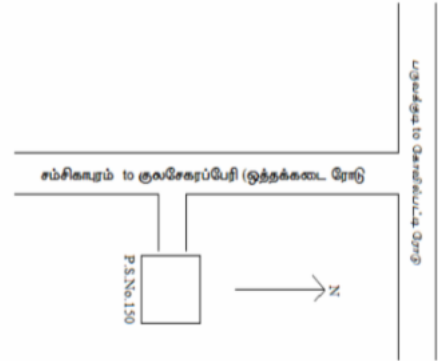

Google Map View

Polling Station Building Front View

Polling Station Front View

Cad View

Key MAP View

1 பெயர் : மகாலிங்கம் தந்தை பெயர்: இருளப்பன் வீட்டு எண் : 1 வயது : 79 பாலினம் : ஆண்	WUJ0686535 Photo is available	2 பெயர் : செல்வசாமி தந்தை பெயர்: மகாலிங்கம் வீட்டு எண் : 1 வயது : 44 பாலினம் : ஆண்	WUJ0552711 Photo is available	3 பெயர் : பொன்னுச்சாமி தந்தை பெயர்: மகாலிங்கம் வீட்டு எண் : 1 வயது : 39 பாலினம் : ஆண்	WUJ0686337 Photo is available
4 பெயர் : சாந்தி கணவர் பெயர்: செல்லச்சாமி வீட்டு எண் : 1 வயது : 34 பாலினம் : பெண்	WUJ0552703 Photo is available	5 பெயர் : முத்துமாரி கணவர் பெயர்: மகாராஜா வீட்டு எண் : 1 வயது : 34 பாலினம் : பெண்	WUJ0802637 Photo is available	6 பெயர் : கோவிந்தம்மாள் கணவர் பெயர்: தங்கதுரை வீட்டு எண் : 1 வயது : 32 பாலினம் : பெண்	WUJ0802645 Photo is available
7 பெயர் : மாரியம்மாள் கணவர் பெயர்: ஜெயமமாட்சாமி வீட்டு எண் : 1/4 பி வயது : 32 பாலினம் : பெண்	WUJ2059756 Photo is available	8 பெயர் : கவிதா கணவர் பெயர்: பொன்னுசாமி வீட்டு எண் : 1-8-19 வயது : 34 பாலினம் : பெண்	WUJ1022854 Photo is available	9 பெயர் : முத்துலட்சுமி கணவர் பெயர்: தமிழரசன் வீட்டு எண் : 1/97 வயது : 30 பாலினம் : பெண்	WUJ2033983 Photo is available
10 பெயர் : குருசாமி தந்தை பெயர்: சண்முகம் வீட்டு எண் : 2 வயது : 76 பாலினம் : ஆண்	WUJ1687110 Photo is available	11 பெயர் : தெய்வானை கணவர் பெயர்: குருசாமி வீட்டு எண் : 2 வயது : 71 பாலினம் : பெண்	WUJ1687128 Photo is available	12 பெயர் : ஜெயக்கொடி தந்தை பெயர்: குருசாமி வீட்டு எண் : 2 வயது : 46 பாலினம் : ஆண்	WUJ0342840 Photo is available
13 பெயர் : முத்துகுமார் தந்தை பெயர்: ராமர் வீட்டு எண் : 3\38 வயது : 25 பாலினம் : ஆண்	WUJ2198133 Photo is available	14 பெயர் : மகாலட்சுமி தந்தை பெயர்: செல்வராஜ் வீட்டு எண் : 4D வயது : 30 பாலினம் : பெண்	WUJ0802439 Photo is available	15 பெயர் : சந்தனமாரி கணவர் பெயர்: பேச்சிமுத்து வீட்டு எண் : 7-166 வயது : 36 பாலினம் : பெண்	WUJ0802652 Photo is available
16 பெயர் : கசமாடி கணவர் பெயர்: இராஜேந்திரன் வீட்டு எண் : 7D வயது : 34 பாலினம் : பெண்	WUJ0552752 Photo is available	17 பெயர் : விஜயலட்சுமி கணவர் பெயர்: கருப்பசாமி வீட்டு எண் : 8 வயது : 53 பாலினம் : பெண்	WUJ0342683 Photo is available	18 பெயர் : தங்கம் கணவர் பெயர்: சின்னராஜ் வீட்டு எண் : 8 வயது : 47 பாலினம் : பெண்	WUJ0342907 Photo is available
19 பெயர் : காளியம்மாள் கணவர் பெயர்: சுப்புராஜ் வீட்டு எண் : 8 வயது : 43 பாலினம் : பெண்	WUJ0342824 Photo is available	20 பெயர் : ஆஷ்டையம்மாள் கணவர் பெயர்: லட்சுமி வீட்டு எண் : 8 வயது : 42 பாலினம் : பெண்	WUJ0342899 Photo is available	21 பெயர் : பேச்சியம்மாள் தந்தை பெயர்: பாலகிருஷ்ணன் வீட்டு எண் : 8 வயது : 38 பாலினம் : பெண்	WUJ0343020 Photo is available
22 பெயர் : சிவபாலமுருகன் தந்தை பெயர்: முத்துச்சாமி வீட்டு எண் : 8 வயது : 37 பாலினம் : ஆண்	WUJ0342725 Photo is available	23 பெயர் : சுரேஷ்கண்ணன் தந்தை பெயர்: ராமராஜ் வீட்டு எண் : 8 வயது : 37 பாலினம் : ஆண்	WUJ0686410 Photo is available	24 பெயர் : தங்கமாரி கணவர் பெயர்: தவிடன் வீட்டு எண் : 8 வயது : 36 பாலினம் : பெண்	WUJ0686352 Photo is available
25 பெயர் : பாஞ்சாலி கணவர் பெயர்: ஜெயச்சந்திரன் வீட்டு எண் : 8 வயது : 36 பாலினம் : பெண்	WUJ0802629 Photo is available	26 பெயர் : ஜெயச்சந்திரன் தந்தை பெயர்: வெள்ளைச்சாமி வீட்டு எண் : 8 வயது : 36 பாலினம் : ஆண்	WUJ0391805 Photo is available	27 பெயர் : காளீஸ்வரி தந்தை பெயர்: பால்சாமி வீட்டு எண் : 8 வயது : 35 பாலினம் : பெண்	WUJ0391797 Photo is available
28 பெயர் : ராஜேஸ்வரி தந்தை பெயர்: கனி அற்புதம் வீட்டு எண் : 8/1 வயது : 25 பாலினம் : பெண்	WUJ2059590 Photo is available	29 பெயர் : பச்சைராஜா தந்தை பெயர்: மாரியப்பன் வீட்டு எண் : 8-2G வயது : 34 பாலினம் : ஆண்	WUJ0802223 Photo is available	30 பெயர் : தங்கவேலம்மாள் கணவர் பெயர்: பசுபதிபாண்டியன் வீட்டு எண் : 8/3/3ஏ வயது : 27 பாலினம் : பெண்	WUJ2034080 Photo is available