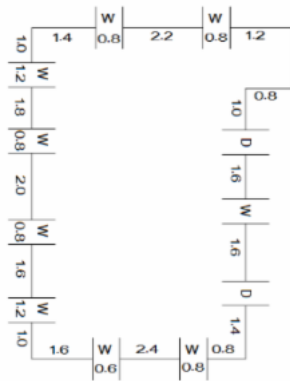

Google Map View

Polling Station Building Front View

Polling Station Front View

Cad View

Key MAP View

1 பெயர் : கன்னியம்மாள் கணவர் பெயர்: ரத்தினம் வீட்டு எண் : 1/380 வயது : 75 பாலினம் : பெண்	WUJ2033108 Photo is available	2 பெயர் : அம்சவேணி தந்தை பெயர்: கருப்பசாமி வீட்டு எண் : 2/271 வயது : 22 பாலினம் : பெண்	WUJ2279115 Photo is available	3 பெயர் : முத்துகுமார் தந்தை பெயர்: பாலமுருகன் வீட்டு எண் : 2/35 வயது : 23 பாலினம் : ஆண்	WUJ2287050 Photo is available
4 பெயர் : சாமுவேலராஜ் தந்தை பெயர்: ராஜா வீட்டு எண் : 2/184 வயது : 19 பாலினம் : ஆண்	WUJ2341410 Photo is available	5 பெயர் : சூதா கணவர் பெயர்: திருப்பதி வீட்டு எண் : 2/239 வயது : 20 பாலினம் : பெண்	WUJ2286367 Photo is available	6 பெயர் : மாலதி கணவர் பெயர்: தமிழ்மணி வீட்டு எண் : 2/246 வயது : 28 பாலினம் : பெண்	WUJ2301430 Photo is available
7 பெயர் : அஜிதா தந்தை பெயர்: தமிழ்செல்வன் வீட்டு எண் : 2-250 வயது : 20 பாலினம் : பெண்	WUJ2287019 Photo is available	8 பெயர் : வெள்ளையம்மாள் கணவர் பெயர்: திருமாறன் வீட்டு எண் : 2/256 வயது : 49 பாலினம் : பெண்	WUJ2195618 Photo is available	9 பெயர் : தினேஷ் தந்தை பெயர்: திருமாறன் வீட்டு எண் : 2/256 வயது : 26 பாலினம் : ஆண்	WUJ2196061 Photo is available
10 பெயர் : திவ்யா தந்தை பெயர்: திருமாறன் வீட்டு எண் : 2/256 வயது : 24 பாலினம் : பெண்	WUJ2196145 Photo is available	11 பெயர் : முனீஷ்வரி கணவர் பெயர்: வெல்லத்துரை வீட்டு எண் : 2/265 வயது : 42 பாலினம் : பெண்	WUJ2033074 Photo is available	12 பெயர் : நிஷா கணவர் பெயர்: மணிகண்டன் வீட்டு எண் : 2/284ஏ வயது : 25 பாலினம் : பெண்	WUJ2290294 Photo is available
13 பெயர் : முகேஷ் தந்தை பெயர்: முருகேசன் வீட்டு எண் : 2/333 வயது : 19 பாலினம் : ஆண்	WUJ2378115 Photo is available	14 பெயர் : முத்து மீனா தாயின் பெயர்: ஜெயலட்சுமி வீட்டு எண் : 2/349 வயது : 20 பாலினம் : பெண்	WUJ2284594 Photo is available	15 பெயர் : புஷ்பலதா தந்தை பெயர்: கணேசன் வீட்டு எண் : 2/353 வயது : 24 பாலினம் : பெண்	WUJ1992080 Photo is available
16 பெயர் : பார்வதி கணவர் பெயர்: பரமேஸ்வரன் வீட்டு எண் : 2/357 வயது : 31 பாலினம் : பெண்	WUJ2286359 Photo is available	17 பெயர் : கணேஷ் பாரதி தாயின் பெயர்: அலகுசெல்வி வீட்டு எண் : 2/372 வயது : 21 பாலினம் : ஆண்	WUJ2276285 Photo is available	18 பெயர் : ராஜாராம் தாயின் பெயர்: ராஜம்மாள் வீட்டு எண் : 2/376 வயது : 34 பாலினம் : ஆண்	WUJ2342129 Photo is available
19 பெயர் : மாரிமுத்து தாயின் பெயர்: பேச்சியம்மாள் வீட்டு எண் : 2/380 வயது : 23 பாலினம் : ஆண்	WUJ2280766 Photo is available	20 பெயர் : கணேசன் தாயின் பெயர்: பேச்சியம்மாள் வீட்டு எண் : 2/380 வயது : 21 பாலினம் : ஆண்	WUJ2286417 Photo is available	21 பெயர் : கருப்பழகு தந்தை பெயர்: முருகன் வீட்டு எண் : 2/380 வயது : 19 பாலினம் : ஆண்	WUJ2377349 Photo is available
22 பெயர் : ஜான் டேவிட் தாயின் பெயர்: வசந்தா வீட்டு எண் : 2/408 வயது : 42 பாலினம் : ஆண்	WUJ2303113 Photo is available	23 பெயர் : வசந்தா கணவர் பெயர்: ஜேக்கப் வீட்டு எண் : 2/408 வயது : 34 பாலினம் : பெண்	AEB1284009 Photo is available	24 பெயர் : கருப்பசாமி தந்தை பெயர்: பாலமுருகன் வீட்டு எண் : 2/454 வயது : 21 பாலினம் : ஆண்	WUJ2287522 Photo is available
25 பெயர் : முத்துராஜ் தந்தை பெயர்: பாலகிருஷ்ணன் வீட்டு எண் : 2/466 வயது : 20 பாலினம் : ஆண்	WUJ2391068 Photo is available	26 பெயர் : சின்னம்மாள் கணவர் பெயர்: செல்லத்துரை வீட்டு எண் : 2-467 வயது : 68 பாலினம் : பெண்	WUJ1022441 Photo is available	27 பெயர் : செல்லத்துரை தந்தை பெயர்: செல்லையா வீட்டு எண் : 2-467 வயது : 30 பாலினம் : ஆண்	WUJ1022391 Photo is available
28 பெயர் : முத்துச்செல்வம் தந்தை பெயர்: குருசாமி வீட்டு எண் : 2/701 ஏ வயது : 30 பாலினம் : ஆண்	WUJ2343960 Photo is available	29 பெயர் : கோவிந்தசெல்வி கணவர் பெயர்: முத்துச்செல்வம் வீட்டு எண் : 2/701 ஏ வயது : 22 பாலினம் : பெண்	WUJ2340867 Photo is available	30 பெயர் : காந்திமதி கணவர் பெயர்: காசிபாண்டி வீட்டு எண் : 2/703 வயது : 35 பாலினம் : பெண்	WUJ2288470 Photo is available