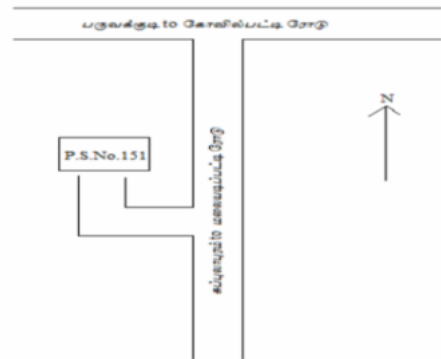

Google Map View

Polling Station Building Front View

Polling Station Front View

Cad View

Key MAP View

1 பெயர் : கன்னியம்மாள் கணவர் பெயர்: ரத்தினம் வீட்டு எண் : 1/380 வயது : 75 பாலினம் : பெண்	WUJ2033108 Photo is available	2 பெயர் : அம்சவேணி தந்தை பெயர்: கருப்பசாமி வீட்டு எண் : 2/271 வயது : 22 பாலினம் : பெண்	WUJ2279115 Photo is available	3 பெயர் : முத்துகுமார் தந்தை பெயர்: பாலமுருகன் வீட்டு எண் : 2/35 வயது : 23 பாலினம் : ஆண்	WUJ2287050 Photo is available
4 பெயர் : சாமுவேலராஜ் தந்தை பெயர்: ராஜா வீட்டு எண் : 2/184 வயது : 19 பாலினம் : ஆண்	WUJ2341410 Photo is available	5 பெயர் : சூதா கணவர் பெயர்: திருப்பதி வீட்டு எண் : 2/239 வயது : 20 பாலினம் : பெண்	WUJ2286367 Photo is available	6 பெயர் : மாலதி கணவர் பெயர்: தமிழ்மணி வீட்டு எண் : 2/246 வயது : 28 பாலினம் : பெண்	WUJ2301430 Photo is available
7 பெயர் : அஜிதா தந்தை பெயர்: தமிழ்செல்வன் வீட்டு எண் : 2-250 வயது : 20 பாலினம் : பெண்	WUJ2287019 Photo is available	8 பெயர் : வெள்ளையம்மாள் கணவர் பெயர்: திருமாறன் வீட்டு எண் : 2/256 வயது : 49 பாலினம் : பெண்	WUJ2195618 Photo is available	9 பெயர் : தினேஷ் தந்தை பெயர்: திருமாறன் வீட்டு எண் : 2/256 வயது : 26 பாலினம் : ஆண்	WUJ2196061 Photo is available
10 பெயர் : திவ்யா தந்தை பெயர்: திருமாறன் வீட்டு எண் : 2/256 வயது : 24 பாலினம் : பெண்	WUJ2196145 Photo is available	11 பெயர் : முனீஷ்வரி கணவர் பெயர்: வெல்லத்துரை வீட்டு எண் : 2/265 வயது : 42 பாலினம் : பெண்	WUJ2033074 Photo is available	12 பெயர் : நிஷா கணவர் பெயர்: மணிகண்டன் வீட்டு எண் : 2/284ஏ வயது : 25 பாலினம் : பெண்	WUJ2290294 Photo is available
13 பெயர் : முகேஷ் தந்தை பெயர்: முருகேசன் வீட்டு எண் : 2/333 வயது : 19 பாலினம் : ஆண்	WUJ2378115 Photo is available	14 பெயர் : முத்து மீனா தாயின் பெயர்: ஜெயலட்சுமி வீட்டு எண் : 2/349 வயது : 20 பாலினம் : பெண்	WUJ2284594 Photo is available	15 பெயர் : புஷ்பலதா தந்தை பெயர்: கணேசன் வீட்டு எண் : 2/353 வயது : 24 பாலினம் : பெண்	WUJ1992080 Photo is available
16 பெயர் : பார்வதி கணவர் பெயர்: பரமேஸ்வரன் வீட்டு எண் : 2/357 வயது : 31 பாலினம் : பெண்	WUJ2286359 Photo is available	17 பெயர் : கணேஷ் பாரதி தாயின் பெயர்: அலகுசெல்வி வீட்டு எண் : 2/372 வயது : 21 பாலினம் : ஆண்	WUJ2276285 Photo is available	18 பெயர் : ராஜாராம் தாயின் பெயர்: ராஜம்மாள் வீட்டு எண் : 2/376 வயது : 34 பாலினம் : ஆண்	WUJ2342129 Photo is available
19 பெயர் : மாரிமுத்து தாயின் பெயர்: பேச்சியம்மாள் வீட்டு எண் : 2/380 வயது : 23 பாலினம் : ஆண்	WUJ2280766 Photo is available	20 பெயர் : கணேசன் தாயின் பெயர்: பேச்சியம்மாள் வீட்டு எண் : 2/380 வயது : 21 பாலினம் : ஆண்	WUJ2286417 Photo is available	21 பெயர் : கருப்பழகு தந்தை பெயர்: முருகன் வீட்டு எண் : 2/380 வயது : 19 பாலினம் : ஆண்	WUJ2377349 Photo is available
22 பெயர் : ஜான் டேவிட் தாயின் பெயர்: வசந்தா வீட்டு எண் : 2/408 வயது : 42 பாலினம் : ஆண்	WUJ2303113 Photo is available	23 பெயர் : வசந்தா கணவர் பெயர்: ஜேக்கப் வீட்டு எண் : 2/408 வயது : 34 பாலினம் : பெண்	AEB1284009 Photo is available	24 பெயர் : கருப்பசாமி தந்தை பெயர்: பாலமுருகன் வீட்டு எண் : 2/454 வயது : 21 பாலினம் : ஆண்	WUJ2287522 Photo is available
25 பெயர் : முத்துராஜ் தந்தை பெயர்: பாலகிருஷ்ணன் வீட்டு எண் : 2/466 வயது : 20 பாலினம் : ஆண்	WUJ2391068 Photo is available	26 பெயர் : சின்னம்மாள் கணவர் பெயர்: செல்லத்துரை வீட்டு எண் : 2-467 வயது : 68 பாலினம் : பெண்	WUJ1022441 Photo is available	27 பெயர் : செல்லத்துரை தந்தை பெயர்: செல்லையா வீட்டு எண் : 2-467 வயது : 30 பாலினம் : ஆண்	WUJ1022391 Photo is available
28 பெயர் : முத்துச்செல்வம் தந்தை பெயர்: குருசாமி வீட்டு எண் : 2/701 ஏ வயது : 30 பாலினம் : ஆண்	WUJ2343960 Photo is available	29 பெயர் : கோவிந்தசெல்வி கணவர் பெயர்: முத்துச்செல்வம் வீட்டு எண் : 2/701 ஏ வயது : 22 பாலினம் : பெண்	WUJ2340867 Photo is available	30 பெயர் : காந்திமதி கணவர் பெயர்: காசிபாண்டி வீட்டு எண் : 2/703 வயது : 35 பாலினம் : பெண்	WUJ2288470 Photo is available