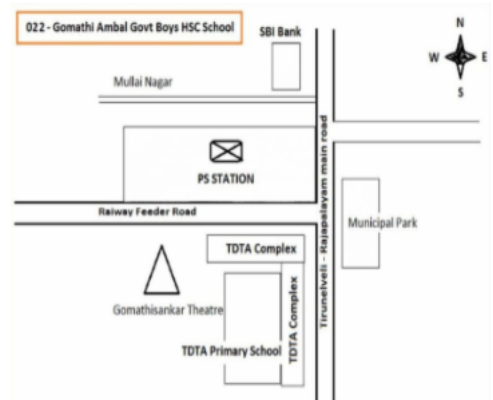

Key MAP View