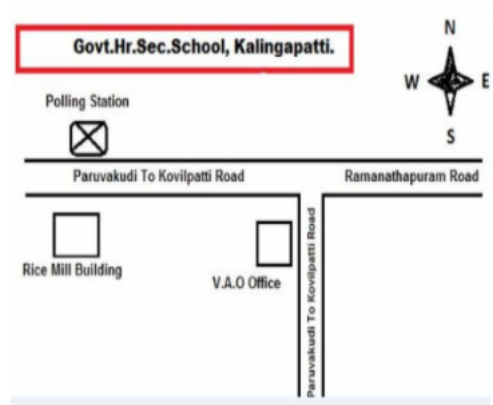

Key MAP View