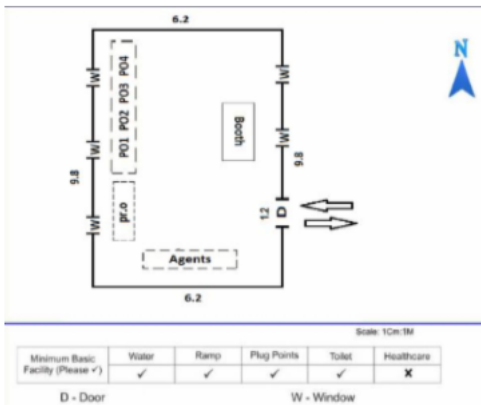

Google Map View

Polling Station Building Front View

Polling Station Front View

Cad View

Key MAP View

1 பெயர் : கருப்பையாகோனார் தந்தை பெயர்: வெள்ளைச்சாமி கோனார் வீட்டு எண் : 1 வயது : 83 பாலினம் : ஆண்	WUJ0071936 Photo is available	2 பெயர் : கணபதியம்மாள் கணவர் பெயர்: ராமசாமி வீட்டு எண் : 1 வயது : 76 பாலினம் : பெண்	WUJ0689166 Photo is available	3 பெயர் : கோவிந்தம்மாள் கணவர் பெயர்: ராமசுப்பு வீட்டு எண் : 1 வயது : 70 பாலினம் : பெண்	WUJ0689117 Photo is available
4 பெயர் : பொன்மாடத்தி கணவர் பெயர்: ஜெயராம் வீட்டு எண் : 1 வயது : 50 பாலினம் : பெண்	WUJ0556605 Photo is available	5 பெயர் : பரமேஸ்வரி கணவர் பெயர்: சீனிவாசகம் வீட்டு எண் : 1 வயது : 42 பாலினம் : பெண்	WUJ0688994 Photo is available	6 பெயர் : ராம்பிரசாந்த் தந்தை பெயர்: ஜோதிராஜ் வீட்டு எண் : 1 வயது : 34 பாலினம் : ஆண்	WUJ0689075 Photo is available
7 பெயர் : மாரிச்சாமி தந்தை பெயர்: வீரையா வீட்டு எண் : 1 வயது : 30 பாலினம் : ஆண்	WUJ0804849 Photo is available	8 பெயர் : தியாகராஜன் கு தாயின் பெயர்: சரஸ்வதி வீட்டு எண் : 1-5 வயது : 30 பாலினம் : ஆண்	WUJ0804906 Photo is available	9 பெயர் : யசோதா கணவர் பெயர்: வெங்கிடசாமி வீட்டு எண் : 1-11 வயது : 52 பாலினம் : பெண்	WUJ1671494 Photo is available
10 பெயர் : வெங்கடேஷ் தந்தை பெயர்: சீனிவாசன் வீட்டு எண் : 1-12 வயது : 37 பாலினம் : ஆண்	WUJ0171405 Photo is available	11 பெயர் : திருப்பதி தந்தை பெயர்: சீனிவாசன் வீட்டு எண் : 1-12 வயது : 33 பாலினம் : ஆண்	WUJ0556365 Photo is available	12 பெயர் : அன்புமதி தந்தை பெயர்: பழனிச்சாமி வீட்டு எண் : 1-13 வயது : 26 பாலினம் : பெண்	WUJ1158336 Photo is available
13 பெயர் : சந்திரவேலா கணவர் பெயர்: வெங்கடேஷ் வீட்டு எண் : 1-13a வயது : 40 பாலினம் : பெண்	WUJ0556548 Photo is available	14 பெயர் : மகாலட்சுமி கணவர் பெயர்: பாலமுருகன் வீட்டு எண் : 1-14 வயது : 48 பாலினம் : பெண்	CGQ2726925 Photo is available	15 பெயர் : உமாமகேஸ்வரி தந்தை பெயர்: பழனிச்சாமி வீட்டு எண் : 1-14 வயது : 38 பாலினம் : பெண்	CGQ2726933 Photo is available
16 பெயர் : சரஸ்வதி கணவர் பெயர்: பரந்தாமன் வீட்டு எண் : 1-15 வயது : 68 பாலினம் : பெண்	WUJ1061142 Photo is available	17 பெயர் : மாரிச்சாமி தந்தை பெயர்: சுந்தரம் வீட்டு எண் : 1-15 வயது : 60 பாலினம் : ஆண்	WUJ0555938 Photo is available	18 பெயர் : நவந்தகிருஷ்ணன் தந்தை பெயர்: பரந்தாமன் வீட்டு எண் : 1-15 வயது : 51 பாலினம் : ஆண்	WUJ0555763 Photo is available
19 பெயர் : ராதா கணவர் பெயர்: நவந்தகிருஷ்ணன் வீட்டு எண் : 1-15 வயது : 45 பாலினம் : பெண்	WUJ0071142 Photo is available	20 பெயர் : ஜெயா கணவர் பெயர்: இராமகிருஷ்ணன் வீட்டு எண் : 1-15 வயது : 42 பாலினம் : பெண்	WUJ1061159 Photo is available	21 பெயர் : பிரவீண் குமார் ஏந் தந்தை பெயர்: நவந்தா கிருஷ்ணன் பீ வீட்டு எண் : 1/15 வயது : 24 பாலினம் : ஆண்	WUJ2007300 Photo is available
#2 22 பெயர் : சாம்சன் ப தந்தை பெயர்: பரந்தாமன் வீட்டு எண் : 1/16 வயது : 46 பாலினம் : ஆண்	CGQ1343516 Photo is available	23 பெயர் : மகேஸ்வரி கணவர் பெயர்: பாலகிருஷ்ணன் வீட்டு எண் : 1-17 வயது : 45 பாலினம் : பெண்	WUJ0071134 Photo is available	24 பெயர் : பரமசிவம் மா தந்தை பெயர்: மாரியப்பன் வீட்டு எண் : 1/18 வயது : 46 பாலினம் : ஆண்	WUJ2366565 Photo is available
25 பெயர் : ஜோதிலட்சுமி சி கணவர் பெயர்: பரமசிவம் வீட்டு எண் : 1/18 வயது : 41 பாலினம் : பெண்	WUJ2366425 Photo is available	26 பெயர் : இந்துமகாதேவி கணவர் பெயர்: சோலைராஜா வீட்டு எண் : 1-18 வயது : 31 பாலினம் : பெண்	WUJ1061134 Photo is available	27 பெயர் : ஆனந்தராஜ் தந்தை பெயர்: திருமலை வேல் வீட்டு எண் : 1/24 வயது : 35 பாலினம் : ஆண்	WUJ0232918 Photo is available
28 பெயர் : ராஜதுரை தந்தை பெயர்: ஆவுடைநாயகம் வீட்டு எண் : 1-24 வயது : 32 பாலினம் : ஆண்	WUJ0804674 Photo is available	29 பெயர் : செல்வசிந்து தந்தை பெயர்: சுந்தரமூர்த்தி வீட்டு எண் : 1-24 வயது : 30 பாலினம் : பெண்	WUJ0745349 Photo is available	30 பெயர் : ராமலட்சுமி கணவர் பெயர்: திருமலைசாமி வீட்டு எண் : 1-24A வயது : 57 பாலினம் : பெண்	WUJ1671502 Photo is available