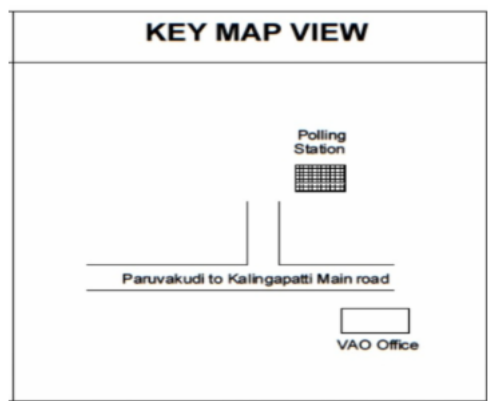

Key MAP View