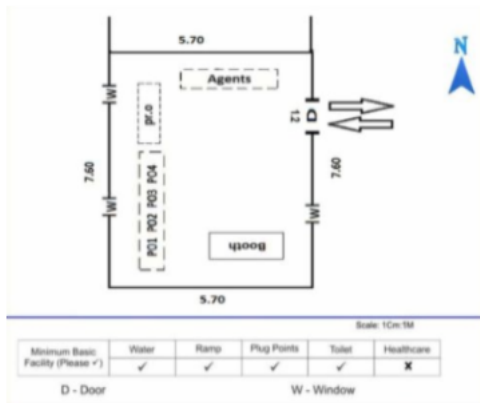

Google Map View

Polling Station Building Front View

Polling Station Front View

Cad View

Key MAP View

1 பெயர் : முருகேஸ்வரி கணவர் பெயர்: முருகானந்தம் வீட்டு எண் : 1 வயது : 59 பாலினம் : பெண் Photo is available	WUJ0237024	2 பெயர் : பரமசிவம் தந்தை பெயர்: வினரயாதேவர் வீட்டு எண் : 1 வயது : 50 பாலினம் : ஆண் Photo is available	WUJ0236943	3 பெயர் : முத்துலட்சுமி கணவர் பெயர்: கருப்பசாமி வீட்டு எண் : 1 வயது : 47 பாலினம் : பெண் Photo is available	WUJ0237008
4 பெயர் : ராமலட்சுமி கணவர் பெயர்: பரமசிவம் வீட்டு எண் : 1 வயது : 47 பாலினம் : பெண் Photo is available	WUJ0237057	5 பெயர் : ராமச்சந்திரன் தந்தை பெயர்: ஈஸ்வரன் வீட்டு எண் : 1 வயது : 43 பாலினம் : ஆண் Photo is available	WUJ0237032	6 பெயர் : முத்துராஜ் தந்தை பெயர்: ஆறுமுகம் வீட்டு எண் : 1 வயது : 38 பாலினம் : ஆண் Photo is available	WUJ0237321
7 பெயர் : முத்துராஜ் தந்தை பெயர்: கோட்டுர்சாமி வீட்டு எண் : 1 வயது : 37 பாலினம் : ஆண் Photo is available	WUJ0237354	8 பெயர் : சிங்கராஜ் தந்தை பெயர்: ஆறுமுகம் வீட்டு எண் : 1 வயது : 35 பாலினம் : ஆண் Photo is available	WUJ0237339	9 பெயர் : கண்ணன் தந்தை பெயர்: கோட்டுர்சாமி வீட்டு எண் : 1 வயது : 35 பாலினம் : ஆண் Photo is available	WUJ0288738
10 பெயர் : முத்துமாரி தந்தை பெயர்: சுடலைமுத்து வீட்டு எண் : 1/72 வயது : 22 பாலினம் : பெண் Photo is available	WUJ2230936	11 பெயர் : மாரியம்மாள் கணவர் பெயர்: காமாட்சி வீட்டு எண் : 1/78 வயது : 37 பாலினம் : பெண் Photo is available	WUJ0394080	12 பெயர் : மனோ பாரதி தந்தை பெயர்: தவசி வீட்டு எண் : 1-111 வயது : 27 பாலினம் : ஆண் Photo is available	WUJ1199447
S 13 பெயர் : ஆனந்தி தந்தை பெயர்: சங்கரசுப்பு வீட்டு எண் : 1-202 வயது : 26 பாலினம் : பெண் DELETED	WUJ1199439	S 14 பெயர் : பரத்குமார் தந்தை பெயர்: மனோகர் வீட்டு எண் : 1-245 வயது : 25 பாலினம் : ஆண் DELETED	WUJ1199421	15 பெயர் : கனகலட்சுமி தந்தை பெயர்: அய்யனார் வீட்டு எண் : 1/295 வயது : 22 பாலினம் : பெண் Photo is available	WUJ2230944
16 பெயர் : தமிழ்மதி பா தந்தை பெயர்: பாலகுமார் கு வீட்டு எண் : 1/335 வயது : 20 பாலினம் : பெண் Photo is available	SFY2607117	17 பெயர் : கிருஷ்ணவேணி தந்தை பெயர்: பரமசிவம் வீட்டு எண் : 2 வயது : 37 பாலினம் : பெண் Photo is available	WUJ0393629	18 பெயர் : ராஜாத்தி கணவர் பெயர்: சிதம்பரம் வீட்டு எண் : 2-71 வயது : 64 பாலினம் : பெண் Photo is available	WUJ0805689
19 பெயர் : முத்துலட்சுமி தந்தை பெயர்: செல்வமுருகன் வீட்டு எண் : 2-122 வயது : 29 பாலினம் : பெண் Photo is available	WUJ0921262	20 பெயர் : மாரியம்மாள் கணவர் பெயர்: பன்னீர்செல்வம் வீட்டு எண் : 2-248 வயது : 36 பாலினம் : பெண் Photo is available	WUJ0805911	21 பெயர் : அன்னலட்சுமி தந்தை பெயர்: கோட்டுர்சாமி வீட்டு எண் : 2-262 வயது : 30 பாலினம் : பெண் Photo is available	WUJ0964452
22 பெயர் : மகாலட்சுமி கணவர் பெயர்: கணேசன் வீட்டு எண் : 2/295 வயது : 38 பாலினம் : பெண் Photo is available	WUJ0805754	23 பெயர் : பேச்சியம்மாள் கணவர் பெயர்: வீரையாதேவர் வீட்டு எண் : 3 வயது : 86 பாலினம் : பெண் Photo is available	WUJ1676303	24 பெயர் : மாரிமுத்து தந்தை பெயர்: பரமசிவம் வீட்டு எண் : 3-1 வயது : 37 பாலினம் : ஆண் Photo is available	WUJ0805960
25 பெயர் : சிங்கரவேல் தந்தை பெயர்: மாரியம்மாள் வீட்டு எண் : 3-1-B வயது : 38 பாலினம் : ஆண் Photo is available	WUJ0073049	26 பெயர் : கல்பனா தந்தை பெயர்: பரமசிவம் வீட்டு எண் : 3-3 வயது : 26 பாலினம் : பெண் Photo is available	WUJ1199413	27 பெயர் : கிருஷ்ணவேணி தந்தை பெயர்: சண்முகவேல் வீட்டு எண் : 3-4 வயது : 32 பாலினம் : பெண் Photo is available	WUJ0921320
28 பெயர் : ஆதிலட்சுமி தந்தை பெயர்: சண்முகவேல் வீட்டு எண் : 3-4 வயது : 29 பாலினம் : பெண் Photo is available	WUJ0921304	29 பெயர் : செல்வகுமார் தந்தை பெயர்: சண்முகவேல் வீட்டு எண் : 3/4 வயது : 26 பாலினம் : ஆண் Photo is available	WUJ1158435	30 பெயர் : முத்துலட்சுமி தந்தை பெயர்: முருகன் வீட்டு எண் : 3/7 வயது : 26 பாலினம் : பெண் Photo is available	WUJ221126