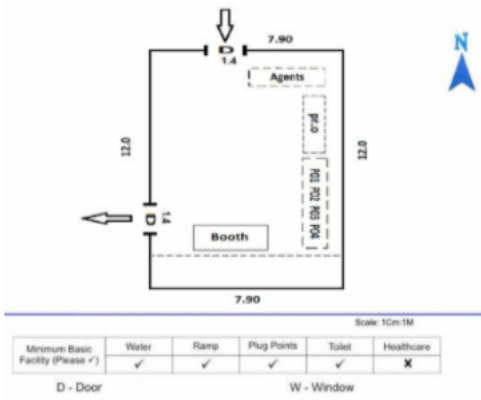

Nazri Naksha

Google Map View

Polling Station Building Front View

Polling Station Front View

Cad View

Key MAP View

1 பெயர் : சிலுவைநேசன் தந்தை பெயர்: அமிர்தம் வீட்டு எண் : 1 வயது : 72 பாலினம் : ஆண் Photo is available	WUJ1629724	2 பெயர் : ஜெயபால் தந்தை பெயர்: சாதுராக் வீட்டு எண் : 1 வயது : 57 பாலினம் : ஆண் Photo is available	WUJ1629732	3 பெயர் : பவுல்ராஜ் தந்தை பெயர்: தாமஸ் வீட்டு எண் : 1 வயது : 56 பாலினம் : ஆண் Photo is available	WUJ1629740
4 பெயர் : மேரி தந்தை பெயர்: பவுல்ராஜ் வீட்டு எண் : 1 வயது : 55 பாலினம் : பெண் Photo is available	WUJ1629757	5 பெயர் : விஜி கணவர் பெயர்: ஈஸ்வரன் வீட்டு எண் : 1 வயது : 37 பாலினம் : பெண் Photo is available	WUJ0690305	6 பெயர் : வீதியாளிஇன்பம் தந்தை பெயர்: ஜெயபால் வீட்டு எண் : 1-1 வயது : 52 பாலினம் : பெண் Photo is available	WUJ1629765
7 பெயர் : ஜெயசெல்வி தந்தை பெயர்: ஜெயபால் வீட்டு எண் : 1-1 வயது : 30 பாலினம் : பெண் Photo is available	WUJ0806315	8 பெயர் : ஆமோஸ் தந்தை பெயர்: சுந்தரராஜ் வீட்டு எண் : 1-2 வயது : 26 பாலினம் : ஆண் Photo is available	WUJ1158583	9 பெயர் : ஜெயசிங் தந்தை பெயர்: சுந்தரராஜ் வீட்டு எண் : 1/2 வயது : 22 பாலினம் : ஆண் Photo is available	WUJ2286979
10 பெயர் : பிரபாகரன் தந்தை பெயர்: பவுல்ராஜ் வீட்டு எண் : 1/8 வயது : 34 பாலினம் : ஆண் Photo is available	WUJ0394585	11 பெயர் : ரெபேக்காள் தந்தை பெயர்: பவுல்ராஜ் வீட்டு எண் : 1-8 வயது : 31 பாலினம் : பெண் Photo is available	WUJ0690529	12 பெயர் : இந்துமதி கணவர் பெயர்: பிரபாகரன் வீட்டு எண் : 1-8 வயது : 29 பாலினம் : பெண் Photo is available	WUJ1024181
13 பெயர் : எஸ்தர் கணவர் பெயர்: ஜெயராஜ் வீட்டு எண் : 1-10 வயது : 62 பாலினம் : பெண் Photo is available	WUJ1629773	14 பெயர் : ஜெயராஜ் தந்தை பெயர்: தேவாஸ் வீட்டு எண் : 1-10 வயது : 62 பாலினம் : ஆண் Photo is available	WUJ1629781	15 பெயர் : வேலுச்சாமி தந்தை பெயர்: கொத்தாளம் வீட்டு எண் : 1-10 வயது : 52 பாலினம் : ஆண் Photo is available	CGQ1572577
16 பெயர் : ஜெபசெல்வம் தந்தை பெயர்: ஜெயராஜ் வீட்டு எண் : 1-10 வயது : 37 பாலினம் : ஆண் Photo is available	WUJ0156745	17 பெயர் : குருசாமி தந்தை பெயர்: பொன்னுச்சாமி வீட்டு எண் : 1/12 வயது : 50 பாலினம் : ஆண் Photo is available	WUJ2016079	18 பெயர் : தேவ புஷ்பம் கணவர் பெயர்: குருசாமி வீட்டு எண் : 1/12 வயது : 48 பாலினம் : பெண் Photo is available	WUJ2016160
19 பெயர் : ஜெயந்தி கணவர் பெயர்: அந்தோணிராஜ் வீட்டு எண் : 1-12 வயது : 33 பாலினம் : பெண் Photo is available	WUJ1024298	20 பெயர் : ஜான்பாப்ளேட் தந்தை பெயர்: அந்தோணிராஜ் வீட்டு எண் : 1/12 வயது : 24 பாலினம் : ஆண் Photo is available	WUJ2286839	21 பெயர் : அபிநயா தந்தை பெயர்: குருசாமி வீட்டு எண் : 1/12 வயது : 19 பாலினம் : பெண் Photo is available	WUJ2337467
22 பெயர் : சின்னத்தாய் கணவர் பெயர்: சின்னப்பராஜ் வீட்டு எண் : 1-121 வயது : 67 பாலினம் : பெண் Photo is available	WUJ0623207	23 பெயர் : அபிஷேக் தந்தை பெயர்: குருசாமி வீட்டு எண் : 1/12 -13 வயது : 19 பாலினம் : ஆண் Photo is available	WUJ2337426	24 பெயர் : ரோஸ்லின் நிர்மல் சொருபா கணவர் பெயர்: பிரதீபன் வீட்டு எண் : 1-23 வயது : 41 பாலினம் : பெண் Photo is available	WUJ0690230
25 பெயர் : ஜூடித் ஸ்வேதா பி தந்தை பெயர்: தா. சா.பிரதீபன் வீட்டு எண் : 1/23 வயது : 19 பாலினம் : பெண் Photo is available	WUJ2390532	26 பெயர் : எஸ்தர்பேபி கணவர் பெயர்: செல்வக்குமார் வீட்டு எண் : 1/25 வயது : 36 பாலினம் : பெண் Photo is available	WUJ0196857	27 பெயர் : தனலட்சுமி கணவர் பெயர்: சேது வீட்டு எண் : 1-26 வயது : 38 பாலினம் : பெண் Photo is available	WUJ0344069
28 பெயர் : பொன்மணி கணவர் பெயர்: யோவான் வீட்டு எண் : 1-28 வயது : 32 பாலினம் : பெண் Photo is available	WUJ0690461	29 பெயர் : சசிகலா தந்தை பெயர்: யோவா வீட்டு எண் : 1/28 வயது : 21 பாலினம் : பெண் Photo is available	WUJ2337293	30 பெயர் : காபிரியேல் தந்தை பெயர்: பாக்கியநாதன் வீட்டு எண் : 1-31 வயது : 45 பாலினம் : ஆண் Photo is available	WUJ0073478