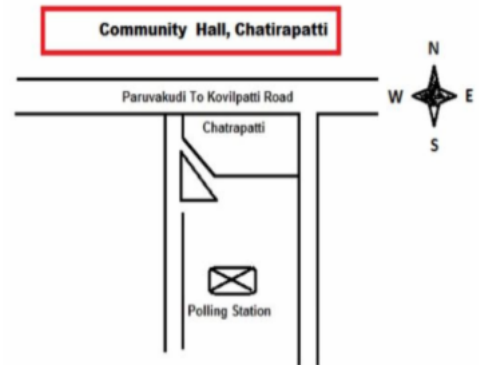

Nazri Naksha

Google Map View

Polling Station Building Front View

Polling Station Front View

Cad View

Key MAP View

1 பெயர் : சிலுவைநேசன் தந்தை பெயர்: அமிர்தம் வீட்டு எண் : 1 வயது : 72 பாலினம் : ஆண் Photo is available	WUJ1629724	2 பெயர் : ஜெயபால் தந்தை பெயர்: சாதுராக் வீட்டு எண் : 1 வயது : 57 பாலினம் : ஆண் Photo is available	WUJ1629732	3 பெயர் : பவுல்ராஜ் தந்தை பெயர்: தாமஸ் வீட்டு எண் : 1 வயது : 56 பாலினம் : ஆண் Photo is available	WUJ1629740
4 பெயர் : மேரி தந்தை பெயர்: பவுல்ராஜ் வீட்டு எண் : 1 வயது : 55 பாலினம் : பெண் Photo is available	WUJ1629757	5 பெயர் : விஜி கணவர் பெயர்: ஈஸ்வரன் வீட்டு எண் : 1 வயது : 37 பாலினம் : பெண் Photo is available	WUJ0690305	6 பெயர் : வீதியாளிஇன்பம் தந்தை பெயர்: ஜெயபால் வீட்டு எண் : 1-1 வயது : 52 பாலினம் : பெண் Photo is available	WUJ1629765
7 பெயர் : ஜெயசெல்வி தந்தை பெயர்: ஜெயபால் வீட்டு எண் : 1-1 வயது : 30 பாலினம் : பெண் Photo is available	WUJ0806315	8 பெயர் : ஆமோஸ் தந்தை பெயர்: சுந்தரராஜ் வீட்டு எண் : 1-2 வயது : 26 பாலினம் : ஆண் Photo is available	WUJ1158583	9 பெயர் : ஜெயசிங் தந்தை பெயர்: சுந்தரராஜ் வீட்டு எண் : 1/2 வயது : 22 பாலினம் : ஆண் Photo is available	WUJ2286979
10 பெயர் : பிரபாகரன் தந்தை பெயர்: பவுல்ராஜ் வீட்டு எண் : 1/8 வயது : 34 பாலினம் : ஆண் Photo is available	WUJ0394585	11 பெயர் : ரெபேக்காள் தந்தை பெயர்: பவுல்ராஜ் வீட்டு எண் : 1-8 வயது : 31 பாலினம் : பெண் Photo is available	WUJ0690529	12 பெயர் : இந்துமதி கணவர் பெயர்: பிரபாகரன் வீட்டு எண் : 1-8 வயது : 29 பாலினம் : பெண் Photo is available	WUJ1024181
13 பெயர் : எஸ்தர் கணவர் பெயர்: ஜெயராஜ் வீட்டு எண் : 1-10 வயது : 62 பாலினம் : பெண் Photo is available	WUJ1629773	14 பெயர் : ஜெயராஜ் தந்தை பெயர்: தேவாஸ் வீட்டு எண் : 1-10 வயது : 62 பாலினம் : ஆண் Photo is available	WUJ1629781	15 பெயர் : வேலுச்சாமி தந்தை பெயர்: கொத்தாளம் வீட்டு எண் : 1-10 வயது : 52 பாலினம் : ஆண் Photo is available	CGQ1572577
16 பெயர் : ஜெபசெல்வம் தந்தை பெயர்: ஜெயராஜ் வீட்டு எண் : 1-10 வயது : 37 பாலினம் : ஆண் Photo is available	WUJ0156745	17 பெயர் : குருசாமி தந்தை பெயர்: பொன்னுச்சாமி வீட்டு எண் : 1/12 வயது : 50 பாலினம் : ஆண் Photo is available	WUJ2016079	18 பெயர் : தேவ புஷ்பம் கணவர் பெயர்: குருசாமி வீட்டு எண் : 1/12 வயது : 48 பாலினம் : பெண் Photo is available	WUJ2016160
19 பெயர் : ஜெயந்தி கணவர் பெயர்: அந்தோணிராஜ் வீட்டு எண் : 1-12 வயது : 33 பாலினம் : பெண் Photo is available	WUJ1024298	20 பெயர் : ஜான்பாப்ளேட் தந்தை பெயர்: அந்தோணிராஜ் வீட்டு எண் : 1/12 வயது : 24 பாலினம் : ஆண் Photo is available	WUJ2286839	21 பெயர் : அபிநயா தந்தை பெயர்: குருசாமி வீட்டு எண் : 1/12 வயது : 19 பாலினம் : பெண் Photo is available	WUJ2337467
22 பெயர் : சின்னத்தாய் கணவர் பெயர்: சின்னப்பராஜ் வீட்டு எண் : 1-121 வயது : 67 பாலினம் : பெண் Photo is available	WUJ0623207	23 பெயர் : அபிஷேக் தந்தை பெயர்: குருசாமி வீட்டு எண் : 1/12 -13 வயது : 19 பாலினம் : ஆண் Photo is available	WUJ2337426	24 பெயர் : ரோஸ்லின் நிர்மல் சொருபா கணவர் பெயர்: பிரதீபன் வீட்டு எண் : 1-23 வயது : 41 பாலினம் : பெண் Photo is available	WUJ0690230
25 பெயர் : ஜூடித் ஸ்வேதா பி தந்தை பெயர்: தா. சா.பிரதீபன் வீட்டு எண் : 1/23 வயது : 19 பாலினம் : பெண் Photo is available	WUJ2390532	26 பெயர் : எஸ்தர்பேபி கணவர் பெயர்: செல்வக்குமார் வீட்டு எண் : 1/25 வயது : 36 பாலினம் : பெண் Photo is available	WUJ0196857	27 பெயர் : தனலட்சுமி கணவர் பெயர்: சேது வீட்டு எண் : 1-26 வயது : 38 பாலினம் : பெண் Photo is available	WUJ0344069
28 பெயர் : பொன்மணி கணவர் பெயர்: யோவான் வீட்டு எண் : 1-28 வயது : 32 பாலினம் : பெண் Photo is available	WUJ0690461	29 பெயர் : சசிகலா தந்தை பெயர்: யோவா வீட்டு எண் : 1/28 வயது : 21 பாலினம் : பெண் Photo is available	WUJ2337293	30 பெயர் : காபிரியேல் தந்தை பெயர்: பாக்கியநாதன் வீட்டு எண் : 1-31 வயது : 45 பாலினம் : ஆண் Photo is available	WUJ0073478