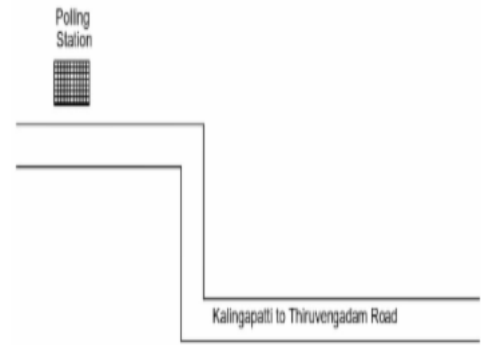

Google Map View

Polling Station Building Front View

Polling Station Front View

Cad View

Key MAP View

1 பெயர் : இம்மானுவேல் ஜெயசிங் தந்தை பெயர் : ஜெயபால் வீட்டு எண் : 1-1 வயது : 28 பாலினம் : ஆண்	WUJ1061324 Photo is available	2 பெயர் : சரண்யா கணவர் பெயர் : சண்முகராஜ் வீட்டு எண் : 1-78 வயது : 34 பாலினம் : பெண்	WUJ0964593 Photo is available	3 பெயர் : ஜெயபால் தந்தை பெயர் : பால்துரை வீட்டு எண் : 1-91 வயது : 36 பாலினம் : ஆண்	WUJ0806257 Photo is available
4 பெயர் : ஈஸ்வரி அம்மாள் தந்தை பெயர் : சண்முகவேல் வீட்டு எண் : 1-118 வயது : 80 பாலினம் : பெண்	WUJ0913293 Photo is available	5 பெயர் : குருசாமி தந்தை பெயர் : சண்முகவேல் வீட்டு எண் : 2 வயது : 35 பாலினம் : ஆண்	WUJ0913277 Photo is available	6 பெயர் : சசாந்திகா தந்தை பெயர் : இளையராஜா வீட்டு எண் : 2/36 வயது : 20 பாலினம் : பெண்	WUJ2301596 Photo is available
7 பெயர் : தங்கமாரி கணவர் பெயர் : வேலுச்சாமி வீட்டு எண் : 2-38 வயது : 48 பாலினம் : பெண்	WUJ0690263 Photo is available	8 பெயர் : ஆதிராமன் தந்தை பெயர் : பெருமாள்சாமி வீட்டு எண் : 2-52 வயது : 32 பாலினம் : ஆண்	WUJ0913301 Photo is available	9 பெயர் : சந்தனக்குமார் தந்தை பெயர் : முத்துராஜ் வீட்டு எண் : 2-61 வயது : 30 பாலினம் : ஆண்	WUJ0921361 Photo is available
10 பெயர் : விஷால் தந்தை பெயர் : ஜெயக்குமார் வீட்டு எண் : 2/77 வயது : 19 பாலினம் : ஆண்	WUJ2371474 Photo is available	11 பெயர் : குருவம்மாள் தந்தை பெயர் : இராமமூர்த்தி வீட்டு எண் : 3-1 வயது : 51 பாலினம் : பெண்	WUJ1631753 Photo is available	12 பெயர் : செந்திலாண்டவன் தந்தை பெயர் : சங்கரரெட்டியார் வீட்டு எண் : 3/19 வயது : 58 பாலினம் : ஆண்	WUJ1631787 Photo is available
13 பெயர் : சந்தரி கணவர் பெயர் : பார்த்தசாரதி வீட்டு எண் : 3/27 வயது : 66 பாலினம் : பெண்	CGQ1572098 Photo is available	14 பெயர் : விஜயலட்சுமி கணவர் பெயர் : ராமசுப்பு வீட்டு எண் : 3-27 வயது : 50 பாலினம் : பெண்	CGQ1572254 Photo is available	15 பெயர் : செந்தில்குமார் தந்தை பெயர் : பாலசுப்பிரமணியன் வீட்டு எண் : 3-40 வயது : 41 பாலினம் : ஆண்	WUJ0806174 Photo is available
16 பெயர் : விஜயகுமார் தந்தை பெயர் : இராமசாமிரெட்டியார் வீட்டு எண் : 3/43 வயது : 65 பாலினம் : ஆண்	CGQ1302710 Photo is available	17 பெயர் : மகேஸ்வரன் தந்தை பெயர் : ஓவுரெட்டியார் வீட்டு எண் : 3/48 வயது : 50 பாலினம் : ஆண்	WUJ1632157 Photo is available	18 பெயர் : அன்னலட்சுமி கணவர் பெயர் : வேல்சாமி வீட்டு எண் : 4 வயது : 69 பாலினம் : பெண்	WUJ1631829 Photo is available
19 பெயர் : இருளியம்மாள் கணவர் பெயர் : மாரியப்பன் வீட்டு எண் : 4 வயது : 36 பாலினம் : பெண்	WUJ0690131 Photo is available	20 பெயர் : ராஜா தந்தை பெயர் : கணேசன் வீட்டு எண் : 4 வயது : 29 பாலினம் : ஆண்	WUJ0921429 Photo is available	21 பெயர் : குருவம்மாள் தந்தை பெயர் : வேல்சாமி வீட்டு எண் : 4-1 வயது : 42 பாலினம் : பெண்	WUJ0690180 Photo is available
22 பெயர் : குருவையா தந்தை பெயர் : முத்துக்கனி வீட்டு எண் : 4-2 வயது : 30 பாலினம் : ஆண்	WUJ0806117 Photo is available	23 பெயர் : மாரிச்செல்வி தாயின் பெயர் : சமுத்திரகனி வீட்டு எண் : 4/2 வயது : 23 பாலினம் : பெண்	WUJ2301711 Photo is available	24 பெயர் : ஜெகதீஸ்வரி தந்தை பெயர் : பாண்டி வீட்டு எண் : 4/2 வயது : 22 பாலினம் : பெண்	WUJ2301273 Photo is available
25 பெயர் : மானசா தந்தை பெயர் : பாண்டி வீட்டு எண் : 4/2 வயது : 20 பாலினம் : பெண்	WUJ2301638 Photo is available	26 பெயர் : மகேஸ்வரன் தந்தை பெயர் : மாரியப்பன் வீட்டு எண் : 4/4 வயது : 24 பாலினம் : ஆண்	WUJ2227601 Photo is available	27 பெயர் : மாரிஸ்வரி கணவர் பெயர் : பாலசுப்பிரமணியன் வீட்டு எண் : 4/20 வயது : 41 பாலினம் : பெண்	ZWN0101105 Photo is available
28 பெயர் : லட்சுமணன் தந்தை பெயர் : மாரிமுத்து வீட்டு எண் : 4-25 வயது : 36 பாலினம் : ஆண்	WUJ0156778 Photo is available	29 பெயர் : முத்துராமலிங்கம் தந்தை பெயர் : மாரிமுத்து வீட்டு எண் : 4-25 வயது : 32 பாலினம் : ஆண்	WUJ0806448 Photo is available	30 பெயர் : ஆனந்தகுமார் தாயின் பெயர் : லட்சுமி வீட்டு எண் : 4/26 வயது : 22 பாலினம் : ஆண்	WUJ2301687 Photo is available