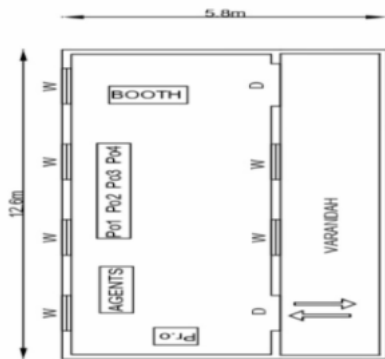

Google Map View

Polling Station Building Front View

Polling Station Front View

Cad View

Key MAP View

1 பெயர் : இம்மானுவேல் ஜெயசிங் தந்தை பெயர் : ஜெயபால் வீட்டு எண் : 1-1 வயது : 28 பாலினம் : ஆண்	WUJ1061324 Photo is available	2 பெயர் : சரண்யா கணவர் பெயர் : சண்முகராஜ் வீட்டு எண் : 1-78 வயது : 34 பாலினம் : பெண்	WUJ0964593 Photo is available	3 பெயர் : ஜெயபால் தந்தை பெயர் : பால்துரை வீட்டு எண் : 1-91 வயது : 36 பாலினம் : ஆண்	WUJ0806257 Photo is available
4 பெயர் : ஈஸ்வரி அம்மாள் தந்தை பெயர் : சண்முகவேல் வீட்டு எண் : 1-118 வயது : 80 பாலினம் : பெண்	WUJ0913293 Photo is available	5 பெயர் : குருசாமி தந்தை பெயர் : சண்முகவேல் வீட்டு எண் : 2 வயது : 35 பாலினம் : ஆண்	WUJ0913277 Photo is available	6 பெயர் : சசாந்திகா தந்தை பெயர் : இளையராஜா வீட்டு எண் : 2/36 வயது : 20 பாலினம் : பெண்	WUJ2301596 Photo is available
7 பெயர் : தங்கமாரி கணவர் பெயர் : வேலுச்சாமி வீட்டு எண் : 2-38 வயது : 48 பாலினம் : பெண்	WUJ0690263 Photo is available	8 பெயர் : ஆதிராமன் தந்தை பெயர் : பெருமாள்சாமி வீட்டு எண் : 2-52 வயது : 32 பாலினம் : ஆண்	WUJ0913301 Photo is available	9 பெயர் : சந்தனக்குமார் தந்தை பெயர் : முத்துராஜ் வீட்டு எண் : 2-61 வயது : 30 பாலினம் : ஆண்	WUJ0921361 Photo is available
10 பெயர் : விஷால் தந்தை பெயர் : ஜெயக்குமார் வீட்டு எண் : 2/77 வயது : 19 பாலினம் : ஆண்	WUJ2371474 Photo is available	11 பெயர் : குருவம்மாள் தந்தை பெயர் : இராமமூர்த்தி வீட்டு எண் : 3-1 வயது : 51 பாலினம் : பெண்	WUJ1631753 Photo is available	12 பெயர் : செந்திலாண்டவன் தந்தை பெயர் : சங்கரரெட்டியார் வீட்டு எண் : 3/19 வயது : 58 பாலினம் : ஆண்	WUJ1631787 Photo is available
13 பெயர் : சந்தரி கணவர் பெயர் : பார்த்தசாரதி வீட்டு எண் : 3/27 வயது : 66 பாலினம் : பெண்	CGQ1572098 Photo is available	14 பெயர் : விஜயலட்சுமி கணவர் பெயர் : ராமசுப்பு வீட்டு எண் : 3-27 வயது : 50 பாலினம் : பெண்	CGQ1572254 Photo is available	15 பெயர் : செந்தில்குமார் தந்தை பெயர் : பாலசுப்பிரமணியன் வீட்டு எண் : 3-40 வயது : 41 பாலினம் : ஆண்	WUJ0806174 Photo is available
16 பெயர் : விஜயகுமார் தந்தை பெயர் : இராமசாமிரெட்டியார் வீட்டு எண் : 3/43 வயது : 65 பாலினம் : ஆண்	CGQ1302710 Photo is available	17 பெயர் : மகேஸ்வரன் தந்தை பெயர் : ஓவுரெட்டியார் வீட்டு எண் : 3/48 வயது : 50 பாலினம் : ஆண்	WUJ1632157 Photo is available	18 பெயர் : அன்னலட்சுமி கணவர் பெயர் : வேல்சாமி வீட்டு எண் : 4 வயது : 69 பாலினம் : பெண்	WUJ1631829 Photo is available
19 பெயர் : இருளியம்மாள் கணவர் பெயர் : மாரியப்பன் வீட்டு எண் : 4 வயது : 36 பாலினம் : பெண்	WUJ0690131 Photo is available	20 பெயர் : ராஜா தந்தை பெயர் : கணேசன் வீட்டு எண் : 4 வயது : 29 பாலினம் : ஆண்	WUJ0921429 Photo is available	21 பெயர் : குருவம்மாள் தந்தை பெயர் : வேல்சாமி வீட்டு எண் : 4-1 வயது : 42 பாலினம் : பெண்	WUJ0690180 Photo is available
22 பெயர் : குருவையா தந்தை பெயர் : முத்துக்கனி வீட்டு எண் : 4-2 வயது : 30 பாலினம் : ஆண்	WUJ0806117 Photo is available	23 பெயர் : மாரிச்செல்வி தாயின் பெயர் : சமுத்திரகனி வீட்டு எண் : 4/2 வயது : 23 பாலினம் : பெண்	WUJ2301711 Photo is available	24 பெயர் : ஜெகதீஸ்வரி தந்தை பெயர் : பாண்டி வீட்டு எண் : 4/2 வயது : 22 பாலினம் : பெண்	WUJ2301273 Photo is available
25 பெயர் : மானசா தந்தை பெயர் : பாண்டி வீட்டு எண் : 4/2 வயது : 20 பாலினம் : பெண்	WUJ2301638 Photo is available	26 பெயர் : மகேஸ்வரன் தந்தை பெயர் : மாரியப்பன் வீட்டு எண் : 4/4 வயது : 24 பாலினம் : ஆண்	WUJ2227601 Photo is available	27 பெயர் : மாரிஸ்வரி கணவர் பெயர் : பாலசுப்பிரமணியன் வீட்டு எண் : 4/20 வயது : 41 பாலினம் : பெண்	ZWN0101105 Photo is available
28 பெயர் : லட்சுமணன் தந்தை பெயர் : மாரிமுத்து வீட்டு எண் : 4-25 வயது : 36 பாலினம் : ஆண்	WUJ0156778 Photo is available	29 பெயர் : முத்துராமலிங்கம் தந்தை பெயர் : மாரிமுத்து வீட்டு எண் : 4-25 வயது : 32 பாலினம் : ஆண்	WUJ0806448 Photo is available	30 பெயர் : ஆனந்தகுமார் தாயின் பெயர் : லட்சுமி வீட்டு எண் : 4/26 வயது : 22 பாலினம் : ஆண்	WUJ2301687 Photo is available