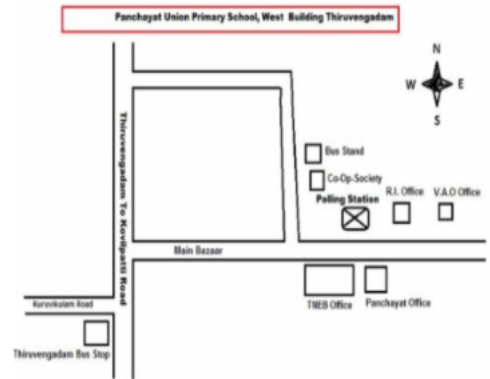

Google Map View

Polling Station Building Front View

Polling Station Front View

Cad View

Key MAP View

1 பெயர் : திலகவதி கணவர் பெயர்: ராஜரத்தினம் வீட்டு எண் : 1 வயது : 50 பாலினம் : பெண்	WUJ0558817 Photo is available	2 பெயர் : கற்பகவள்ளி க கணவர் பெயர்: கணேசன் க வீட்டு எண் : 1 வயது : 35 பாலினம் : பெண்	WUJ1024629 Photo is available	3 பெயர் : லதா கு கணவர் பெயர்: குருசாமி வீட்டு எண் : 1 வயது : 35 பாலினம் : பெண்	WUJ1024637 Photo is available
4 பெயர் : அன்னலட்சுமி தந்தை பெயர்: திருப்பதிராஜன் வீட்டு எண் : 1-68A வயது : 48 பாலினம் : பெண்	WUJ0870501 Photo is available	5 பெயர் : ஜெயரத்தினபிரியா தந்தை பெயர்: தனசேகரன் வீட்டு எண் : 1-68A வயது : 30 பாலினம் : பெண்	WUJ0870386 Photo is available	6 பெயர் : ஜெய சங்கர குபேரன் த தந்தை பெயர்: தனசேகரன் ம வீட்டு எண் : 1-68A வயது : 29 பாலினம் : ஆண்	WUJ1024603 Photo is available
7 பெயர் : கோடல்வரன் தந்தை பெயர்: ராஜரத்தினம் வீட்டு எண் : 1-68A வயது : 27 பாலினம் : ஆண்	WUJ1134576 Photo is available	8 பெயர் : ஜெயரத்தினமதிமிதா தந்தை பெயர்: ராஜரத்தினம் வீட்டு எண் : 1/68 ஏ வயது : 23 பாலினம் : பெண்	WUJ2114478 Photo is available	9 பெயர் : லலிதாம்பிகை தந்தை பெயர்: திருப்பதிராஜன் வீட்டு எண் : 1/68 ஏ வயது : 19 பாலினம் : பெண்	WUJ2375608 Photo is available
10 பெயர் : புவன தர்ஷிணி தாயின் பெயர்: கீதாமணி வீட்டு எண் : 1/188 பி-1 வயது : 21 பாலினம் : பெண்	WUJ2304467 Photo is available	11 பெயர் : த பவதாரணி தாயின் பெயர்: கீதாமணி வீட்டு எண் : 1/188 பி-1 வயது : 20 பாலினம் : பெண்	WUJ2322741 Photo is available	12 பெயர் : மாரியப்பன் என்ற செல்வம் தந்தை பெயர்: முத்தையா வீட்டு எண் : 1-C வயது : 36 பாலினம் : ஆண்	WUJ0074310 Photo is available
13 பெயர் : மருதாத்தான் கணவர் பெயர்: கணபதி வீட்டு எண் : 1S வயது : 59 பாலினம் : பெண்	JQH3252376 Photo is available	14 பெயர் : முருகன் தந்தை பெயர்: கணபதி வீட்டு எண் : 1S வயது : 44 பாலினம் : ஆண்	JQH1421767 Photo is available	15 பெயர் : சதீஷ் கருணாகரன் தந்தை பெயர்: சுந்தரராஜன் வீட்டு எண் : 2 வயது : 26 பாலினம் : ஆண்	WUJ1200682 Photo is available
16 பெயர் : மாரீஸ்வரன் தந்தை பெயர்: சுந்தரராஜன் வீட்டு எண் : 2N வயது : 29 பாலினம் : ஆண்	WUJ0921759 Photo is available	17 பெயர் : கார்த்திகா தந்தை பெயர்: நடராஜன் வீட்டு எண் : 2R வயது : 29 பாலினம் : பெண்	WUJ0921619 Photo is available	18 பெயர் : இசக்கியம்மாள் கணவர் பெயர்: அய்யாசாமி வீட்டு எண் : 3 வயது : 58 பாலினம் : பெண்	WUJ1634799 Photo is available
19 பெயர் : அய்யப்பமணிகண்டன் தந்தை பெயர்: அய்யாச்சாமி வீட்டு எண் : 3 வயது : 36 பாலினம் : ஆண்	WUJ0344812 Photo is available	20 பெயர் : தமயந்தி தந்தை பெயர்: சக்திவேல் வீட்டு எண் : 3-38 வயது : 49 பாலினம் : பெண்	WUJ0560748 Photo is available	21 பெயர் : சீனிவாசன் தந்தை பெயர்: சுந்தரம் ஐயர் வீட்டு எண் : 3A வயது : 56 பாலினம் : ஆண்	WUJ0558585 Photo is available
22 பெயர் : சுந்தரமணிகண்டன் சீ தந்தை பெயர்: சீனிவாசன் வீட்டு எண் : 3A வயது : 32 பாலினம் : ஆண்	WUJ0558452 Photo is available	23 பெயர் : சீனிராஜ் தந்தை பெயர்: காளிராஜ் வீட்டு எண் : 4 வயது : 51 பாலினம் : ஆண்	WUJ1024520 Photo is available	24 பெயர் : மகாலட்சுமி கணவர் பெயர்: சீனிராஜ் வீட்டு எண் : 4 வயது : 41 பாலினம் : பெண்	WUJ1024512 Photo is available
25 பெயர் : ஜெயலட்சுமி கணவர் பெயர்: மாரியப்பன் வீட்டு எண் : 5 வயது : 68 பாலினம் : பெண்	WUJ0344309 Photo is available	26 பெயர் : வெங்கட்ராமன் தந்தை பெயர்: ராஜகோபாலன் வீட்டு எண் : 5 வயது : 59 பாலினம் : ஆண்	JQH1501097 Photo is available	27 பெயர் : பிரேமா கணவர் பெயர்: வெங்கட்ராமன் வீட்டு எண் : 5 வயது : 51 பாலினம் : பெண்	JQH1501105 Photo is available
28 பெயர் : அஜந்தா ஜானகி தந்தை பெயர்: வெங்கட்ராமன் வீட்டு எண் : 5 வயது : 27 பாலினம் : பெண்	WUJ1200666 Photo is available	29 பெயர் : சாந்தாராணி தந்தை பெயர்: வெங்கட் ராமன் வீட்டு எண் : 5 வயது : 23 பாலினம் : பெண்	WUJ2062610 Photo is available	30 பெயர் : சுப்புலட்சுமி கணவர் பெயர்: சங்கரன் வீட்டு எண் : 6 வயது : 67 பாலினம் : பெண்	JQH1292689 Photo is available