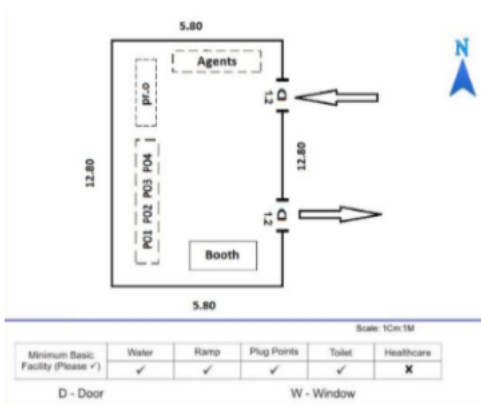

Google Map View

Polling Station Building Front View

Polling Station Front View

Cad View

Key MAP View

1 பெயர் : திலகவதி கணவர் பெயர்: ராஜரத்தினம் வீட்டு எண் : 1 வயது : 50 பாலினம் : பெண்	WUJ0558817 Photo is available	2 பெயர் : கற்பகவள்ளி க கணவர் பெயர்: கணேசன் க வீட்டு எண் : 1 வயது : 35 பாலினம் : பெண்	WUJ1024629 Photo is available	3 பெயர் : லதா கு கணவர் பெயர்: குருசாமி வீட்டு எண் : 1 வயது : 35 பாலினம் : பெண்	WUJ1024637 Photo is available
4 பெயர் : அன்னலட்சுமி தந்தை பெயர்: திருப்பதிராஜன் வீட்டு எண் : 1-68A வயது : 48 பாலினம் : பெண்	WUJ0870501 Photo is available	5 பெயர் : ஜெயரத்தினபிரியா தந்தை பெயர்: தனசேகரன் வீட்டு எண் : 1-68A வயது : 30 பாலினம் : பெண்	WUJ0870386 Photo is available	6 பெயர் : ஜெய சங்கர குபேரன் த தந்தை பெயர்: தனசேகரன் ம வீட்டு எண் : 1-68A வயது : 29 பாலினம் : ஆண்	WUJ1024603 Photo is available
7 பெயர் : கோடல்வரன் தந்தை பெயர்: ராஜரத்தினம் வீட்டு எண் : 1-68A வயது : 27 பாலினம் : ஆண்	WUJ1134576 Photo is available	8 பெயர் : ஜெயரத்தினமதிமிதா தந்தை பெயர்: ராஜரத்தினம் வீட்டு எண் : 1/68 ஏ வயது : 23 பாலினம் : பெண்	WUJ2114478 Photo is available	9 பெயர் : லலிதாம்பிகை தந்தை பெயர்: திருப்பதிராஜன் வீட்டு எண் : 1/68 ஏ வயது : 19 பாலினம் : பெண்	WUJ2375608 Photo is available
10 பெயர் : புவன தர்ஷிணி தாயின் பெயர்: கீதாமணி வீட்டு எண் : 1/188 பி-1 வயது : 21 பாலினம் : பெண்	WUJ2304467 Photo is available	11 பெயர் : த பவதாரணி தாயின் பெயர்: கீதாமணி வீட்டு எண் : 1/188 பி-1 வயது : 20 பாலினம் : பெண்	WUJ2322741 Photo is available	12 பெயர் : மாரியப்பன் என்ற செல்வம் தந்தை பெயர்: முத்தையா வீட்டு எண் : 1-C வயது : 36 பாலினம் : ஆண்	WUJ0074310 Photo is available
13 பெயர் : மருதாத்தான் கணவர் பெயர்: கணபதி வீட்டு எண் : 1S வயது : 59 பாலினம் : பெண்	JQH3252376 Photo is available	14 பெயர் : முருகன் தந்தை பெயர்: கணபதி வீட்டு எண் : 1S வயது : 44 பாலினம் : ஆண்	JQH1421767 Photo is available	15 பெயர் : சதீஷ் கருணாகரன் தந்தை பெயர்: சுந்தரராஜன் வீட்டு எண் : 2 வயது : 26 பாலினம் : ஆண்	WUJ1200682 Photo is available
16 பெயர் : மாரீஸ்வரன் தந்தை பெயர்: சுந்தரராஜன் வீட்டு எண் : 2N வயது : 29 பாலினம் : ஆண்	WUJ0921759 Photo is available	17 பெயர் : கார்த்திகா தந்தை பெயர்: நடராஜன் வீட்டு எண் : 2R வயது : 29 பாலினம் : பெண்	WUJ0921619 Photo is available	18 பெயர் : இசக்கியம்மாள் கணவர் பெயர்: அய்யாசாமி வீட்டு எண் : 3 வயது : 58 பாலினம் : பெண்	WUJ1634799 Photo is available
19 பெயர் : அய்யப்பமணிகண்டன் தந்தை பெயர்: அய்யாச்சாமி வீட்டு எண் : 3 வயது : 36 பாலினம் : ஆண்	WUJ0344812 Photo is available	20 பெயர் : தமயந்தி தந்தை பெயர்: சக்திவேல் வீட்டு எண் : 3-38 வயது : 49 பாலினம் : பெண்	WUJ0560748 Photo is available	21 பெயர் : சீனிவாசன் தந்தை பெயர்: சுந்தரம் ஐயர் வீட்டு எண் : 3A வயது : 56 பாலினம் : ஆண்	WUJ0558585 Photo is available
22 பெயர் : சுந்தரமணிகண்டன் சீ தந்தை பெயர்: சீனிவாசன் வீட்டு எண் : 3A வயது : 32 பாலினம் : ஆண்	WUJ0558452 Photo is available	23 பெயர் : சீனிராஜ் தந்தை பெயர்: காளிராஜ் வீட்டு எண் : 4 வயது : 51 பாலினம் : ஆண்	WUJ1024520 Photo is available	24 பெயர் : மகாலட்சுமி கணவர் பெயர்: சீனிராஜ் வீட்டு எண் : 4 வயது : 41 பாலினம் : பெண்	WUJ1024512 Photo is available
25 பெயர் : ஜெயலட்சுமி கணவர் பெயர்: மாரியப்பன் வீட்டு எண் : 5 வயது : 68 பாலினம் : பெண்	WUJ0344309 Photo is available	26 பெயர் : வெங்கட்ராமன் தந்தை பெயர்: ராஜகோபாலன் வீட்டு எண் : 5 வயது : 59 பாலினம் : ஆண்	JQH1501097 Photo is available	27 பெயர் : பிரேமா கணவர் பெயர்: வெங்கட்ராமன் வீட்டு எண் : 5 வயது : 51 பாலினம் : பெண்	JQH1501105 Photo is available
28 பெயர் : அஜந்தா ஜானகி தந்தை பெயர்: வெங்கட்ராமன் வீட்டு எண் : 5 வயது : 27 பாலினம் : பெண்	WUJ1200666 Photo is available	29 பெயர் : சாந்தாராணி தந்தை பெயர்: வெங்கட் ராமன் வீட்டு எண் : 5 வயது : 23 பாலினம் : பெண்	WUJ2062610 Photo is available	30 பெயர் : சுப்புலட்சுமி கணவர் பெயர்: சங்கரன் வீட்டு எண் : 6 வயது : 67 பாலினம் : பெண்	JQH1292689 Photo is available