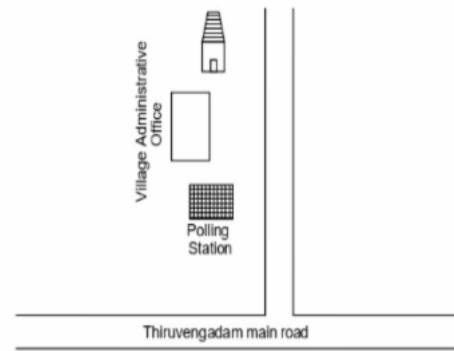

Key MAP View