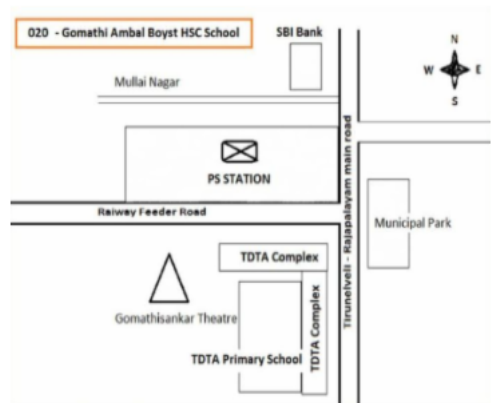

Key MAP View