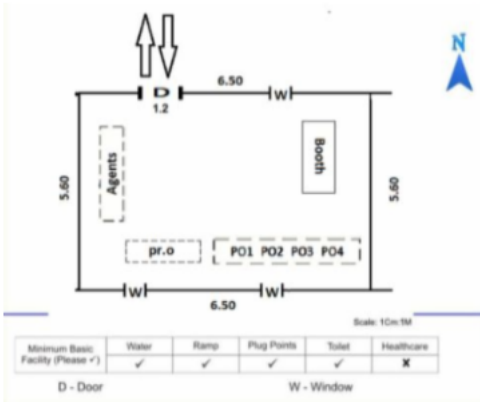

Cad View

Key MAP View