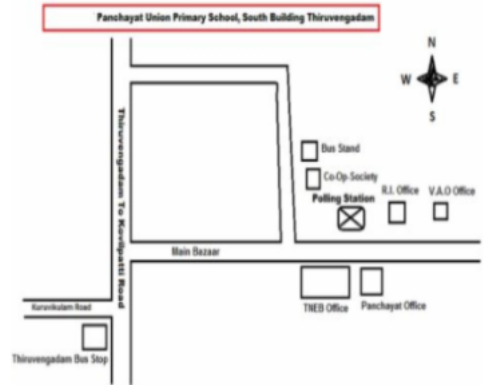

Cad View

Key MAP View