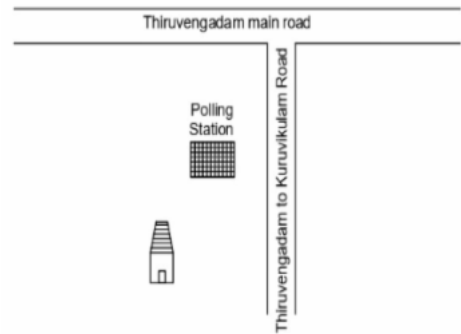

Key MAP View