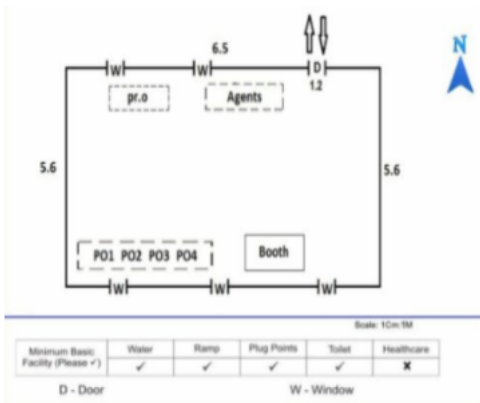

Google Map View

Polling Station Building Front View

Polling Station Front View

Cad View

Key MAP View

1 பெயர் : ராமமூர்த்தி தந்தை பெயர்: சேதுராமன் வீட்டு எண் : 1 வயது : 62 பாலினம் : ஆண்	WUJ0240069 Photo is available	2 பெயர் : காசிராஜ் தந்தை பெயர்: கணபதிநாயக்கர் வீட்டு எண் : 3 வயது : 62 பாலினம் : ஆண்	WUJ1652254 Photo is available	3 பெயர் : அனந்தம்மாள் கணவர் பெயர்: காசிராஜ் வீட்டு எண் : 3 வயது : 58 பாலினம் : பெண்	WUJ1652262 Photo is available
4 பெயர் : கவிராஜ் தந்தை பெயர்: காசிராஜ் வீட்டு எண் : 3 வயது : 39 பாலினம் : ஆண்	JQH4407011 Photo is available	5 பெயர் : ஆனந்தராஜ் தந்தை பெயர்: போத்திராஜ் வீட்டு எண் : 3B வயது : 49 பாலினம் : ஆண்	JQH4407045 Photo is available	6 பெயர் : தாமேதரன் தந்தை பெயர்: போத்திராஜ் வீட்டு எண் : 3B வயது : 32 பாலினம் : ஆண்	WUJ0561555 Photo is available
7 பெயர் : போத்திராஜ் தந்தை பெயர்: கணபதிநாயக்கர் வீட்டு எண் : 5A வயது : 66 பாலினம் : ஆண்	WUJ1652270 Photo is available	8 பெயர் : சகுந்தலா கணவர் பெயர்: போத்திராஜ் வீட்டு எண் : 5A வயது : 61 பாலினம் : பெண்	WUJ1660190 Photo is available	9 பெயர் : செந்தில்குமார் தந்தை பெயர்: ரகுபதி வீட்டு எண் : 6 வயது : 45 பாலினம் : ஆண்	WUJ0451682 Photo is available
10 பெயர் : ராமலட்சுமி கணவர் பெயர்: ராமமூர்த்தி வீட்டு எண் : 6/1 வயது : 54 பாலினம் : பெண்	WUJ0240077 Photo is available	11 பெயர் : சூபா தந்தை பெயர்: இராமமூர்த்தி வீட்டு எண் : 6-1 வயது : 31 பாலினம் : பெண்	WUJ0808808 Photo is available	12 பெயர் : துரைராஜ் தந்தை பெயர்: வெங்கிடசாமி வீட்டு எண் : 8 வயது : 64 பாலினம் : ஆண்	JQH4407052 Photo is available
13 பெயர் : மணிமேகலை தந்தை பெயர்: சத்தியமூர்த்தி வீட்டு எண் : 8-8B வயது : 56 பாலினம் : பெண்	WUJ0431718 Photo is available	14 பெயர் : சங்கரேஸ்வரி தந்தை பெயர்: புஷ்பராஜ் வீட்டு எண் : 8-69 வயது : 29 பாலினம் : பெண்	WUJ1024835 Photo is available	15 பெயர் : ராஜலெட்சுமி தந்தை பெயர்: சத்தியமூர்த்தி வீட்டு எண் : 8-83 வயது : 34 பாலினம் : பெண்	WUJ0431841 Photo is available
16 பெயர் : மதன்குமார் தந்தை பெயர்: சுப்பிரமணியன் வீட்டு எண் : 8-86 வயது : 25 பாலினம் : ஆண்	WUJ1201409 Photo is available	17 பெயர் : சேதுராஜ் தந்தை பெயர்: ராமசாமிநாயக்கர் வீட்டு எண் : 9 வயது : 67 பாலினம் : ஆண்	WUJ1660216 Photo is available	18 பெயர் : சுப்புலெட்சுமி கணவர் பெயர்: சேதுராஜ் வீட்டு எண் : 9 வயது : 61 பாலினம் : பெண்	WUJ1660224 Photo is available
19 பெயர் : ஜானகி தந்தை பெயர்: ராமசாமிநாயக்கர் வீட்டு எண் : 9 வயது : 58 பாலினம் : பெண்	JQH2502532 Photo is available	20 பெயர் : ஜானகி கணவர் பெயர்: ராதாகிருஷ்ணன் வீட்டு எண் : 9 வயது : 51 பாலினம் : பெண்	WUJ0431569 Photo is available	21 பெயர் : விக்னேஸ்வரி தந்தை பெயர்: ராதா கிருஷ்ணன் வீட்டு எண் : 9 வயது : 28 பாலினம் : பெண்	WUJ1025238 Photo is available
22 பெயர் : குருகுச்சித் தந்தை பெயர்: செல்வராஜ் வீட்டு எண் : 9-2 வயது : 30 பாலினம் : ஆண்	WUJ0870998 Photo is available	23 பெயர் : திலீப்குமார் தந்தை பெயர்: ரவிசுமார் வீட்டு எண் : 9/4 வயது : 23 பாலினம் : ஆண்	WUJ2171239 Photo is available	24 பெயர் : சஷ்மா தாயின் பெயர்: ஜானகி வீட்டு எண் : 9/5 வயது : 26 பாலினம் : பெண்	WUJ1158955 Photo is available
25 பெயர் : சங்கரேஸ்வரி கணவர் பெயர்: தாமேதரன் வீட்டு எண் : 9/18 வயது : 29 பாலினம் : பெண்	WUJ2171213 Photo is available	26 பெயர் : ஹரிஹரன் தந்தை பெயர்: நவந்தகிருஷ்ணன் வீட்டு எண் : 9-19 வயது : 38 பாலினம் : ஆண்	WUJ0431759 Photo is available	27 பெயர் : பத்மாவதி தந்தை பெயர்: நவந்தகிருஷ்ணன் வீட்டு எண் : 9-19 வயது : 36 பாலினம் : பெண்	WUJ0431726 Photo is available
28 பெயர் : வெங்கிடசுப்பு தந்தை பெயர்: கிருஷ்ணசாமி வீட்டு எண் : 10-13 வயது : 74 பாலினம் : ஆண்	WUJ1660240 Photo is available	29 பெயர் : செளந்தரராஜன் தந்தை பெயர்: கிருஷ்ணசாமிநாயக்கர் வீட்டு எண் : 10-21A வயது : 58 பாலினம் : ஆண்	WUJ1660257 Photo is available	30 பெயர் : ரேணுகாதேவி தந்தை பெயர்: செளந்தரராஜன் வீட்டு எண் : 10/21ஏ வயது : 26 பாலினம் : பெண்	WUJ1159037 Photo is available