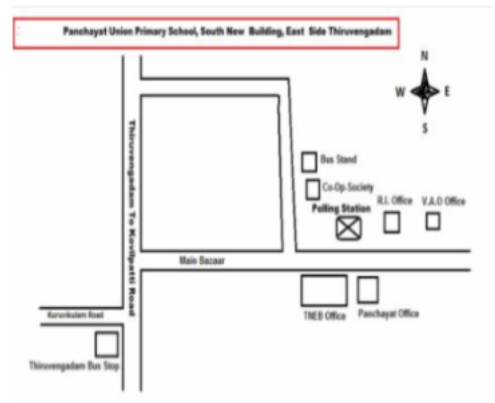

Google Map View

Polling Station Building Front View

Polling Station Front View

Cad View

Key MAP View

1 பெயர் : ராமமூர்த்தி தந்தை பெயர்: சேதுராமன் வீட்டு எண் : 1 வயது : 62 பாலினம் : ஆண்	WUJ0240069 Photo is available	2 பெயர் : காசிராஜ் தந்தை பெயர்: கணபதிநாயக்கர் வீட்டு எண் : 3 வயது : 62 பாலினம் : ஆண்	WUJ1652254 Photo is available	3 பெயர் : அனந்தம்மாள் கணவர் பெயர்: காசிராஜ் வீட்டு எண் : 3 வயது : 58 பாலினம் : பெண்	WUJ1652262 Photo is available
4 பெயர் : கவிராஜ் தந்தை பெயர்: காசிராஜ் வீட்டு எண் : 3 வயது : 39 பாலினம் : ஆண்	JQH4407011 Photo is available	5 பெயர் : ஆனந்தராஜ் தந்தை பெயர்: போத்திராஜ் வீட்டு எண் : 3B வயது : 49 பாலினம் : ஆண்	JQH4407045 Photo is available	6 பெயர் : தாமேதரன் தந்தை பெயர்: போத்திராஜ் வீட்டு எண் : 3B வயது : 32 பாலினம் : ஆண்	WUJ0561555 Photo is available
7 பெயர் : போத்திராஜ் தந்தை பெயர்: கணபதிநாயக்கர் வீட்டு எண் : 5A வயது : 66 பாலினம் : ஆண்	WUJ1652270 Photo is available	8 பெயர் : சகுந்தலா கணவர் பெயர்: போத்திராஜ் வீட்டு எண் : 5A வயது : 61 பாலினம் : பெண்	WUJ1660190 Photo is available	9 பெயர் : செந்தில்குமார் தந்தை பெயர்: ரகுபதி வீட்டு எண் : 6 வயது : 45 பாலினம் : ஆண்	WUJ0451682 Photo is available
10 பெயர் : ராமலட்சுமி கணவர் பெயர்: ராமமூர்த்தி வீட்டு எண் : 6/1 வயது : 54 பாலினம் : பெண்	WUJ0240077 Photo is available	11 பெயர் : சூபா தந்தை பெயர்: இராமமூர்த்தி வீட்டு எண் : 6-1 வயது : 31 பாலினம் : பெண்	WUJ0808808 Photo is available	12 பெயர் : துரைராஜ் தந்தை பெயர்: வெங்கிடசாமி வீட்டு எண் : 8 வயது : 64 பாலினம் : ஆண்	JQH4407052 Photo is available
13 பெயர் : மணிமேகலை தந்தை பெயர்: சத்தியமூர்த்தி வீட்டு எண் : 8-8B வயது : 56 பாலினம் : பெண்	WUJ0431718 Photo is available	14 பெயர் : சங்கரேஸ்வரி தந்தை பெயர்: புஷ்பராஜ் வீட்டு எண் : 8-69 வயது : 29 பாலினம் : பெண்	WUJ1024835 Photo is available	15 பெயர் : ராஜலெட்சுமி தந்தை பெயர்: சத்தியமூர்த்தி வீட்டு எண் : 8-83 வயது : 34 பாலினம் : பெண்	WUJ0431841 Photo is available
16 பெயர் : மதன்குமார் தந்தை பெயர்: சுப்பிரமணியன் வீட்டு எண் : 8-86 வயது : 25 பாலினம் : ஆண்	WUJ1201409 Photo is available	17 பெயர் : சேதுராஜ் தந்தை பெயர்: ராமசாமிநாயக்கர் வீட்டு எண் : 9 வயது : 67 பாலினம் : ஆண்	WUJ1660216 Photo is available	18 பெயர் : சுப்புலெட்சுமி கணவர் பெயர்: சேதுராஜ் வீட்டு எண் : 9 வயது : 61 பாலினம் : பெண்	WUJ1660224 Photo is available
19 பெயர் : ஜானகி தந்தை பெயர்: ராமசாமிநாயக்கர் வீட்டு எண் : 9 வயது : 58 பாலினம் : பெண்	JQH2502532 Photo is available	20 பெயர் : ஜானகி கணவர் பெயர்: ராதாகிருஷ்ணன் வீட்டு எண் : 9 வயது : 51 பாலினம் : பெண்	WUJ0431569 Photo is available	21 பெயர் : விக்னேஸ்வரி தந்தை பெயர்: ராதா கிருஷ்ணன் வீட்டு எண் : 9 வயது : 28 பாலினம் : பெண்	WUJ1025238 Photo is available
22 பெயர் : குருகுச்சித் தந்தை பெயர்: செல்வராஜ் வீட்டு எண் : 9-2 வயது : 30 பாலினம் : ஆண்	WUJ0870998 Photo is available	23 பெயர் : திலீப்குமார் தந்தை பெயர்: ரவிசுமார் வீட்டு எண் : 9/4 வயது : 23 பாலினம் : ஆண்	WUJ2171239 Photo is available	24 பெயர் : சஷ்மா தாயின் பெயர்: ஜானகி வீட்டு எண் : 9/5 வயது : 26 பாலினம் : பெண்	WUJ1158955 Photo is available
25 பெயர் : சங்கரேஸ்வரி கணவர் பெயர்: தாமேதரன் வீட்டு எண் : 9/18 வயது : 29 பாலினம் : பெண்	WUJ2171213 Photo is available	26 பெயர் : ஹரிஹரன் தந்தை பெயர்: நவந்தகிருஷ்ணன் வீட்டு எண் : 9-19 வயது : 38 பாலினம் : ஆண்	WUJ0431759 Photo is available	27 பெயர் : பத்மாவதி தந்தை பெயர்: நவந்தகிருஷ்ணன் வீட்டு எண் : 9-19 வயது : 36 பாலினம் : பெண்	WUJ0431726 Photo is available
28 பெயர் : வெங்கிடசுப்பு தந்தை பெயர்: கிருஷ்ணசாமி வீட்டு எண் : 10-13 வயது : 74 பாலினம் : ஆண்	WUJ1660240 Photo is available	29 பெயர் : செளந்தரராஜன் தந்தை பெயர்: கிருஷ்ணசாமிநாயக்கர் வீட்டு எண் : 10-21A வயது : 58 பாலினம் : ஆண்	WUJ1660257 Photo is available	30 பெயர் : ரேணுகாதேவி தந்தை பெயர்: செளந்தரராஜன் வீட்டு எண் : 10/21ஏ வயது : 26 பாலினம் : பெண்	WUJ1159037 Photo is available