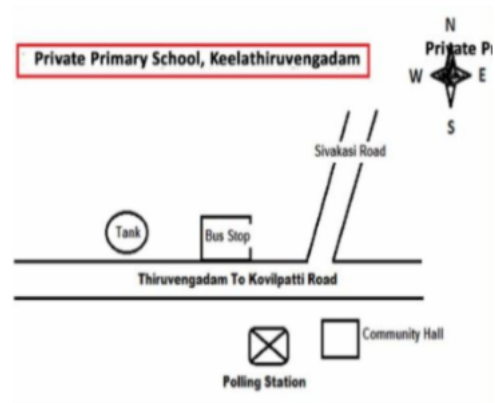

Google Map View

Polling Station Building Front View

Polling Station Front View

Cad View

Key MAP View

1 பெயர் : பாக்கியம் கணவர் பெயர்: வெள்ளைச்சாமி வீட்டு எண் : 1 வயது : 78 பாலினம் : பெண்	WUJ0241703 Photo is available	2 பெயர் : ராமுத்தாய் கணவர் பெயர்: குருசாமி வீட்டு எண் : 1 வயது : 56 பாலினம் : பெண்	JQH1907187 Photo is available	3 பெயர் : செல்லத்துரை தந்தை பெயர்: செல்லையா வீட்டு எண் : 1 வயது : 53 பாலினம் : ஆண்	JQH3177227 Photo is available
4 பெயர் : ஐயாச்சாமி தந்தை பெயர்: செல்லையா வீட்டு எண் : 1 வயது : 50 பாலினம் : ஆண்	WUJ1717479 Photo is available	5 பெயர் : ஐயனார் தந்தை பெயர்: செல்லையா வீட்டு எண் : 1 வயது : 49 பாலினம் : ஆண்	WUJ1717487 Photo is available	6 பெயர் : தமிழ்ச்செல்வி கணவர் பெயர்: மகாராஜா வீட்டு எண் : 1 வயது : 45 பாலினம் : பெண்	JQH1905678 Photo is available
7 பெயர் : பாக்கியராஜ் தந்தை பெயர்: செல்லையா வீட்டு எண் : 1 வயது : 42 பாலினம் : ஆண்	JQH3177235 Photo is available	8 பெயர் : ராஜகுரு தந்தை பெயர்: சுந்திரராஜ் வீட்டு எண் : 1 வயது : 35 பாலினம் : ஆண்	WUJ0241935 Photo is available	9 பெயர் : ஜெயபிரபு தந்தை பெயர்: ராமர் வீட்டு எண் : 1 வயது : 35 பாலினம் : ஆண்	WUJ0810291 Photo is available
10 பெயர் : மேரி தந்தை பெயர்: ஜெயபிரபு வீட்டு எண் : 1 வயது : 35 பாலினம் : பெண்	WUJ0810317 Photo is available	11 பெயர் : கனகராஜ் தந்தை பெயர்: ராமர் வீட்டு எண் : 1 வயது : 33 பாலினம் : ஆண்	WUJ0562363 Photo is available	12 பெயர் : பாண்டியராஜ் தந்தை பெயர்: குமாரவடிவேல் வீட்டு எண் : 1 வயது : 30 பாலினம் : ஆண்	WUJ1025618 Photo is available
13 பெயர் : ஏஞ்சல் ஐரில் தந்தை பெயர்: சுப்பையா வீட்டு எண் : 1 வயது : 29 பாலினம் : பெண்	WUJ0923201 Photo is available	14 பெயர் : மகேசுகண்ணன் தந்தை பெயர்: பாலகிருஷ்ணன் வீட்டு எண் : 1 வயது : 29 பாலினம் : ஆண்	WUJ0923086 Photo is available	15 பெயர் : திவ்யா தந்தை பெயர்: கோவிந்தராஜ் வீட்டு எண் : 1-65 வயது : 27 பாலினம் : பெண்	WUJ1134956 Photo is available
16 பெயர் : கஸ்தூரி கணவர் பெயர்: ராஜகுரு வீட்டு எண் : 1/221 வயது : 24 பாலினம் : பெண்	WUJ2225001 Photo is available	17 பெயர் : லட்சுமி கணவர் பெயர்: ஐயனார் வீட்டு எண் : 2 வயது : 47 பாலினம் : பெண்	JQH1907807 Photo is available	18 பெயர் : மகாலட்சுமி கணவர் பெயர்: அய்யாசாமி வீட்டு எண் : 2 வயது : 43 பாலினம் : பெண்	WUJ0562256 Photo is available
19 பெயர் : எட்வின்ஜெபஆனந்த் தந்தை பெயர்: கிருபைதாஸ் வீட்டு எண் : 2 வயது : 41 பாலினம் : ஆண்	JQH4407698 Photo is available	20 பெயர் : செல்வராஜ் தந்தை பெயர்: ராமர் வீட்டு எண் : 2 வயது : 40 பாலினம் : ஆண்	WUJ0562041 Photo is available	21 பெயர் : செல்வி தந்தை பெயர்: செல்லையா வீட்டு எண் : 2 வயது : 40 பாலினம் : பெண்	WUJ1025709 Photo is available
22 பெயர் : முனியாண்டி தந்தை பெயர்: அழகர் வீட்டு எண் : 2 வயது : 38 பாலினம் : ஆண்	WUJ0241943 Photo is available	23 பெயர் : மாரிமுத்து தந்தை பெயர்: சுப்பிரமணியன் வீட்டு எண் : 2 வயது : 35 பாலினம் : ஆண்	WUJ0345736 Photo is available	24 பெயர் : மாடசாமி தாயின் பெயர்: மயிலம்மாள் வீட்டு எண் : 2 வயது : 34 பாலினம் : ஆண்	WUJ0923078 Photo is available
25 பெயர் : ரோஸ்மேரி கணவர் பெயர்: பாக்கியராஜ் வீட்டு எண் : 2 வயது : 34 பாலினம் : பெண்	WUJ1112804 Photo is available	26 பெயர் : சூர்யாதேவி தந்தை பெயர்: அய்யனார் வீட்டு எண் : 2 வயது : 20 பாலினம் : பெண்	WUJ2284834 Photo is available	27 பெயர் : சத்தியராஜ் தந்தை பெயர்: சுப்பிரமணியன் வீட்டு எண் : 2-50 வயது : 35 பாலினம் : ஆண்	WUJ0345876 Photo is available
28 பெயர் : கணேசன் தந்தை பெயர்: சண்முகவேல் வீட்டு எண் : 2-63 வயது : 58 பாலினம் : ஆண்	WUJ1112663 Photo is available	29 பெயர் : பெரியதாய் கணவர் பெயர்: கணேசன் வீட்டு எண் : 2-63 வயது : 50 பாலினம் : பெண்	WUJ1112671 Photo is available	30 பெயர் : தனலட்சுமி கணவர் பெயர்: ஆல்வின் பாண்டியன் ரா ல வீட்டு எண் : 2/98 ஏ4 வயது : 32 பாலினம் : பெண்	WUJ0745273 Photo is available