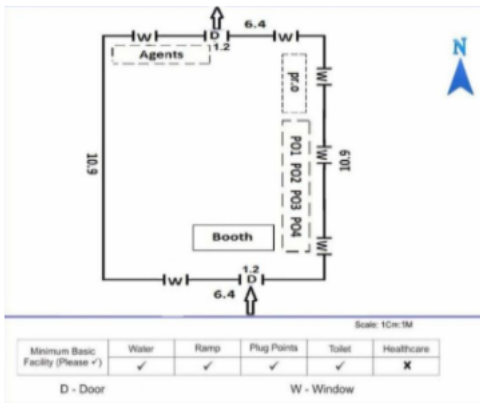

Google Map View

Polling Station Building Front View

Polling Station Front View

Cad View

Key MAP View

1 பெயர் : பாக்கியம் கணவர் பெயர்: வெள்ளைச்சாமி வீட்டு எண் : 1 வயது : 78 பாலினம் : பெண்	WUJ0241703 Photo is available	2 பெயர் : ராமுத்தாய் கணவர் பெயர்: குருசாமி வீட்டு எண் : 1 வயது : 56 பாலினம் : பெண்	JQH1907187 Photo is available	3 பெயர் : செல்லத்துரை தந்தை பெயர்: செல்லையா வீட்டு எண் : 1 வயது : 53 பாலினம் : ஆண்	JQH3177227 Photo is available
4 பெயர் : ஐயாச்சாமி தந்தை பெயர்: செல்லையா வீட்டு எண் : 1 வயது : 50 பாலினம் : ஆண்	WUJ1717479 Photo is available	5 பெயர் : ஐயனார் தந்தை பெயர்: செல்லையா வீட்டு எண் : 1 வயது : 49 பாலினம் : ஆண்	WUJ1717487 Photo is available	6 பெயர் : தமிழ்ச்செல்வி கணவர் பெயர்: மகாராஜா வீட்டு எண் : 1 வயது : 45 பாலினம் : பெண்	JQH1905678 Photo is available
7 பெயர் : பாக்கியராஜ் தந்தை பெயர்: செல்லையா வீட்டு எண் : 1 வயது : 42 பாலினம் : ஆண்	JQH3177235 Photo is available	8 பெயர் : ராஜகுரு தந்தை பெயர்: சுந்திரராஜ் வீட்டு எண் : 1 வயது : 35 பாலினம் : ஆண்	WUJ0241935 Photo is available	9 பெயர் : ஜெயபிரபு தந்தை பெயர்: ராமர் வீட்டு எண் : 1 வயது : 35 பாலினம் : ஆண்	WUJ0810291 Photo is available
10 பெயர் : மேரி தந்தை பெயர்: ஜெயபிரபு வீட்டு எண் : 1 வயது : 35 பாலினம் : பெண்	WUJ0810317 Photo is available	11 பெயர் : கனகராஜ் தந்தை பெயர்: ராமர் வீட்டு எண் : 1 வயது : 33 பாலினம் : ஆண்	WUJ0562363 Photo is available	12 பெயர் : பாண்டியராஜ் தந்தை பெயர்: குமாரவடிவேல் வீட்டு எண் : 1 வயது : 30 பாலினம் : ஆண்	WUJ1025618 Photo is available
13 பெயர் : ஏஞ்சல் ஐரில் தந்தை பெயர்: சுப்பையா வீட்டு எண் : 1 வயது : 29 பாலினம் : பெண்	WUJ0923201 Photo is available	14 பெயர் : மகேசுகண்ணன் தந்தை பெயர்: பாலகிருஷ்ணன் வீட்டு எண் : 1 வயது : 29 பாலினம் : ஆண்	WUJ0923086 Photo is available	15 பெயர் : திவ்யா தந்தை பெயர்: கோவிந்தராஜ் வீட்டு எண் : 1-65 வயது : 27 பாலினம் : பெண்	WUJ1134956 Photo is available
16 பெயர் : கஸ்தூரி கணவர் பெயர்: ராஜகுரு வீட்டு எண் : 1/221 வயது : 24 பாலினம் : பெண்	WUJ2225001 Photo is available	17 பெயர் : லட்சுமி கணவர் பெயர்: ஐயனார் வீட்டு எண் : 2 வயது : 47 பாலினம் : பெண்	JQH1907807 Photo is available	18 பெயர் : மகாலட்சுமி கணவர் பெயர்: அய்யாசாமி வீட்டு எண் : 2 வயது : 43 பாலினம் : பெண்	WUJ0562256 Photo is available
19 பெயர் : எட்வின்ஜெபஆனந்த் தந்தை பெயர்: கிருபைதாஸ் வீட்டு எண் : 2 வயது : 41 பாலினம் : ஆண்	JQH4407698 Photo is available	20 பெயர் : செல்வராஜ் தந்தை பெயர்: ராமர் வீட்டு எண் : 2 வயது : 40 பாலினம் : ஆண்	WUJ0562041 Photo is available	21 பெயர் : செல்வி தந்தை பெயர்: செல்லையா வீட்டு எண் : 2 வயது : 40 பாலினம் : பெண்	WUJ1025709 Photo is available
22 பெயர் : முனியாண்டி தந்தை பெயர்: அழகர் வீட்டு எண் : 2 வயது : 38 பாலினம் : ஆண்	WUJ0241943 Photo is available	23 பெயர் : மாரிமுத்து தந்தை பெயர்: சுப்பிரமணியன் வீட்டு எண் : 2 வயது : 35 பாலினம் : ஆண்	WUJ0345736 Photo is available	24 பெயர் : மாடசாமி தாயின் பெயர்: மயிலம்மாள் வீட்டு எண் : 2 வயது : 34 பாலினம் : ஆண்	WUJ0923078 Photo is available
25 பெயர் : ரோஸ்மேரி கணவர் பெயர்: பாக்கியராஜ் வீட்டு எண் : 2 வயது : 34 பாலினம் : பெண்	WUJ1112804 Photo is available	26 பெயர் : சூர்யாதேவி தந்தை பெயர்: அய்யனார் வீட்டு எண் : 2 வயது : 20 பாலினம் : பெண்	WUJ2284834 Photo is available	27 பெயர் : சத்தியராஜ் தந்தை பெயர்: சுப்பிரமணியன் வீட்டு எண் : 2-50 வயது : 35 பாலினம் : ஆண்	WUJ0345876 Photo is available
28 பெயர் : கணேசன் தந்தை பெயர்: சண்முகவேல் வீட்டு எண் : 2-63 வயது : 58 பாலினம் : ஆண்	WUJ1112663 Photo is available	29 பெயர் : பெரியதாய் கணவர் பெயர்: கணேசன் வீட்டு எண் : 2-63 வயது : 50 பாலினம் : பெண்	WUJ1112671 Photo is available	30 பெயர் : தனலட்சுமி கணவர் பெயர்: ஆல்வின் பாண்டியன் ரா ல வீட்டு எண் : 2/98 ஏ4 வயது : 32 பாலினம் : பெண்	WUJ0745273 Photo is available