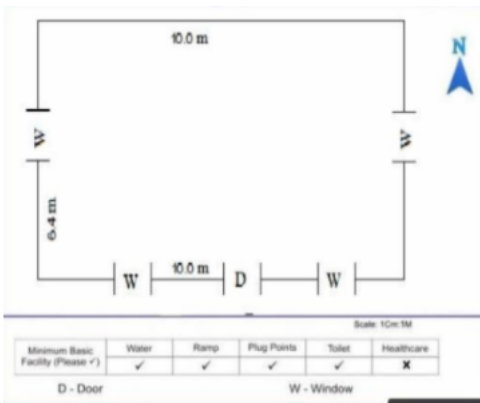

Google Map View

Polling Station Building Front View

Polling Station Front View

Cad View

Key MAP View

1 பெயர் : மாரீஸ்வரன் தந்தை பெயர்: ராமசாமி வீட்டு எண் : 1 வயது : 53 பாலினம் : ஆண் Photo is available	JQH317748	2 பெயர் : முத்துக்குமார் தந்தை பெயர்: தங்கராஜ் வீட்டு எண் : 1 வயது : 34 பாலினம் : ஆண் Photo is available	WUJ0693952	3 பெயர் : அருள்ராஜ் தந்தை பெயர்: அங்கவநாயக்கர் வீட்டு எண் : 1/1 வயது : 64 பாலினம் : ஆண் Photo is available	JQH1501386
4 பெயர் : வெங்கடலட்சுமி கணவர் பெயர்: அருள்ராஜ் வீட்டு எண் : 1/1 வயது : 50 பாலினம் : பெண் Photo is available	JQH1501477	5 பெயர் : ரேகா தந்தை பெயர்: அருள்ராஜ் வீட்டு எண் : 1/1 வயது : 31 பாலினம் : பெண் Photo is available	WUJ0691816	6 பெயர் : நர்மதா தந்தை பெயர்: கிருஷ்ணமூர்த்தி வீட்டு எண் : 1-2 வயது : 38 பாலினம் : பெண் Photo is available	WUJ0562306
7 பெயர் : முத்துலட்சுமி தந்தை பெயர்: ராமமூர்த்தி வீட்டு எண் : 1-65 வயது : 27 பாலினம் : பெண் Photo is available	WUJ1134949	8 பெயர் : சங்கீதா தந்தை பெயர்: ராமமூர்த்தி வீட்டு எண் : 1/65 வயது : 24 பாலினம் : பெண் Photo is available	WUJ2018398	9 பெயர் : பெருமாள்சாமி தந்தை பெயர்: ராமசாமி வீட்டு எண் : 2 வயது : 73 பாலினம் : ஆண் Photo is available	WUJ1639491
10 பெயர் : கோப்பம்மாள் கணவர் பெயர்: பெருமாள்சாமி வீட்டு எண் : 2 வயது : 70 பாலினம் : பெண் Photo is available	WUJ1639509	11 பெயர் : வைரம் தந்தை பெயர்: கெங்கன் வீட்டு எண் : 2 வயது : 49 பாலினம் : ஆண் Photo is available	WUJ0241851	12 பெயர் : அந்தோணிராஜ் தந்தை பெயர்: இராமதாஸ் வீட்டு எண் : 2 வயது : 48 பாலினம் : ஆண் Photo is available	WUJ0242362
13 பெயர் : முப்பிடாதி கணவர் பெயர்: கெங்கையா வீட்டு எண் : 2 வயது : 47 பாலினம் : பெண் Photo is available	WUJ0241976	14 பெயர் : உலகம்மாள் கணவர் பெயர்: அந்தோணிராஜ் வீட்டு எண் : 2 வயது : 42 பாலினம் : பெண் Photo is available	WUJ0241869	15 பெயர் : முருகலட்சுமி கணவர் பெயர்: முத்துகிருஷ்ணன் வீட்டு எண் : 2 வயது : 39 பாலினம் : பெண் Photo is available	WUJ0241570
16 பெயர் : ராஜலட்சுமி கணவர் பெயர்: கருப்பசாமி வீட்டு எண் : 2 வயது : 38 பாலினம் : பெண் Photo is available	WUJ0345652	17 பெயர் : சுரேந்திரன் தந்தை பெயர்: விஜயராகவன் வீட்டு எண் : 2/10 வயது : 26 பாலினம் : ஆண் Photo is available	WUJ1159177	18 பெயர் : நிவேஷ் குமார் தந்தை பெயர்: விஜயராகவன் வீட்டு எண் : 2/10 வயது : 20 பாலினம் : ஆண் Photo is available	WUJ2303600
19 பெயர் : ராமர் தந்தை பெயர்: வெள்ளைச்சாமி வீட்டு எண் : 2-24c வயது : 46 பாலினம் : ஆண் Photo is available	WUJ0562090	20 பெயர் : சீனியம்மாள் கணவர் பெயர்: ராமர் வீட்டு எண் : 2-24c வயது : 42 பாலினம் : பெண் Photo is available	WUJ0562223	21 பெயர் : அனுஷ்குமார் தந்தை பெயர்: சீனிவாசன் வீட்டு எண் : 3 வயது : 37 பாலினம் : ஆண் Photo is available	WUJ0076000
22 பெயர் : மாரீஸ்வரி கணவர் பெயர்: தங்கமாரியப்பன் வீட்டு எண் : 3-13A வயது : 34 பாலினம் : பெண் Photo is available	WUJ0693028	23 பெயர் : சத்யா கணவர் பெயர்: சீனிவாசன் வீட்டு எண் : 3/1 வயது : 34 பாலினம் : பெண் Photo is available	WUJ2230886	24 பெயர் : சீனிவாசன் தந்தை பெயர்: போத்திராஜ் வீட்டு எண் : 4 வயது : 78 பாலினம் : ஆண் Photo is available	WUJ1639517
25 பெயர் : சுப்பாலட்சுமி கணவர் பெயர்: சீனிவாசன் வீட்டு எண் : 4 வயது : 58 பாலினம் : பெண் Photo is available	WUJ1639525	26 பெயர் : திருப்பதிராஜ் தந்தை பெயர்: பெரியபால்ராஜ் வீட்டு எண் : 4 வயது : 42 பாலினம் : ஆண் Photo is available	WUJ0242388	27 பெயர் : கீதாமணி கணவர் பெயர்: மாரிச்சாமி வீட்டு எண் : 4 வயது : 40 பாலினம் : பெண் Photo is available	WUJ0241588
28 பெயர் : ரீனா தந்தை பெயர்: ராஜகுரு வீட்டு எண் : 4-6 வயது : 44 பாலினம் : பெண் Photo is available	WUJ0241760	29 பெயர் : சுகந்தியா கணவர் பெயர்: அந்தோணிராஜ் வீட்டு எண் : 4B வயது : 39 பாலினம் : பெண் Photo is available	WUJ0693036	30 பெயர் : வேலுச்சாமி தந்தை பெயர்: வெங்கிடசாமி வீட்டு எண் : 5 வயது : 76 பாலினம் : ஆண் Photo is available	WUJ1639533