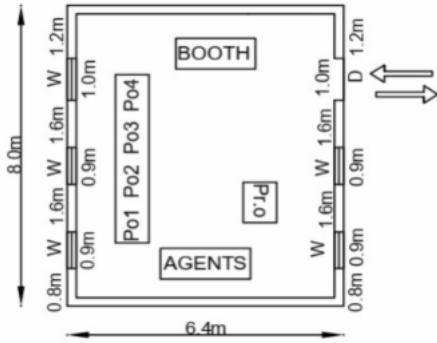

Google Map View

Polling Station Building Front View

Polling Station Front View

Cad View

Key MAP View

சட்டமன்றத் தொகுதியின் எண் மற்றும் பெயர் : 219-சங்கரன்கோவில்
பிரிவு எண் மற்றும் பெயர் 1-வரகனூர் (வ.கி),வரகனூர் (ஊ),வார்டுஎண் 7 தெற்கு தெரு