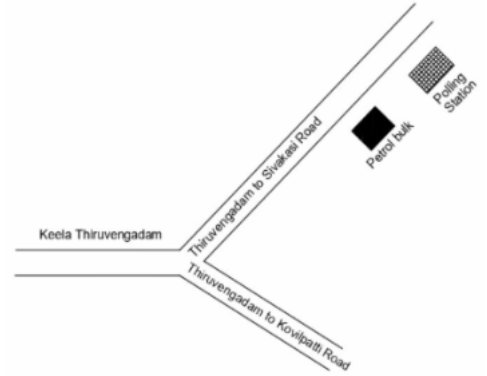

Google Map View

Polling Station Building Front View

Polling Station Front View

Cad View

Key MAP View

சட்டமன்றத் தொகுதியின் எண் மற்றும் பெயர் : 219-சங்கரன்கோவில்
பிரிவு எண் மற்றும் பெயர் 1-வரகனூர் (வ.கி),வரகனூர் (ஊ),வார்டுஎண் 7 தெற்கு தெரு