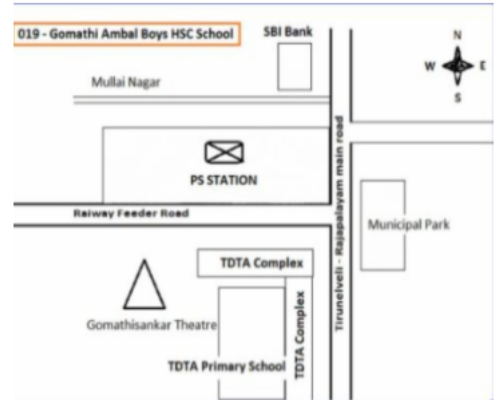

Key MAP View