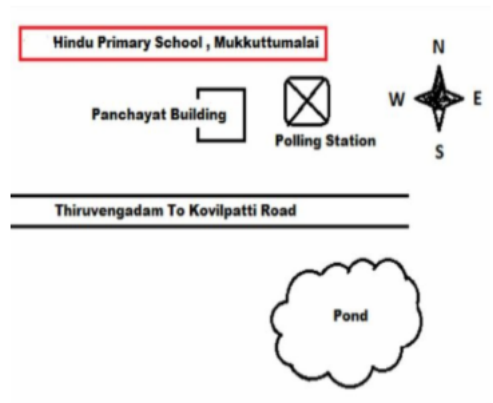

Google Map View

Polling Station Building Front View

Polling Station Front View

Cad View

Key MAP View

1 பெயர் : சத்யா கணவர் பெயர்: ஜெயசங்கர் வீட்டு எண் : 1 வயது : 37 பாலினம் : பெண் Photo is available	WUJ0346320	2 பெயர் : ரமேஷ்குமார் தந்தை பெயர்: அய்யலுசாமி வீட்டு எண் : 1-5 வயது : 31 பாலினம் : ஆண் Photo is available	WUJ0694828	3 பெயர் : விஜயலட்சுமி தந்தை பெயர்: விஜயராஜ் வீட்டு எண் : 1-8 வயது : 63 பாலினம் : பெண் Photo is available	WUJ0811455
4 பெயர் : குருலட்சுமி தந்தை பெயர்: காளிராஜ் வீட்டு எண் : 1/10-1 வயது : 26 பாலினம் : பெண் Photo is available	WUJ1159367	5 பெயர் : குருகணேசன் தந்தை பெயர்: காளிராஜ் வீட்டு எண் : 1/10-1 வயது : 24 பாலினம் : ஆண் Photo is available	WUJ2205334	6 பெயர் : பசுவதி தந்தை பெயர்: சீனிவாசகன் வீட்டு எண் : 1-12 வயது : 38 பாலினம் : பெண் Photo is available	WUJ0244384
7 பெயர் : துளசி ராஜ் தந்தை பெயர்: பெருமாள் சாமி வீட்டு எண் : 1/14 வயது : 25 பாலினம் : ஆண் Photo is available	WUJ2019214	8 பெயர் : சதீஷ்குமார் பெ தந்தை பெயர்: பெருமாள்சாமி வீட்டு எண் : 1/14 வயது : 22 பாலினம் : ஆண் Photo is available	WUJ2287902	9 பெயர் : ரமேஷ் தந்தை பெயர்: ஆதிமூலம் வீட்டு எண் : 1-15 வயது : 38 பாலினம் : ஆண் Photo is available	JQH4408233
10 பெயர் : செந்தில்குமார் தந்தை பெயர்: ராமசுப்பு வீட்டு எண் : 1 / 16 வயது : 48 பாலினம் : ஆண் Photo is available	JQH1875178	11 பெயர் : பாண்டிச்செல்வி கணவர் பெயர்: செந்தில்குமார் வீட்டு எண் : 1-16 வயது : 42 பாலினம் : பெண் Photo is available	WUJ1202746	12 பெயர் : ராதாகிருஷ்ணன் தந்தை பெயர்: பெருமாள்சாமி வீட்டு எண் : 1-19 வயது : 55 பாலினம் : ஆண் Photo is available	WUJ0565226
13 பெயர் : வெங்கிடசுப்பு தந்தை பெயர்: தாத்தையாநாயக்கர் வீட்டு எண் : 1-22 வயது : 57 பாலினம் : ஆண் Photo is available	JQH4408241	14 பெயர் : கிரத்திகா தந்தை பெயர்: வெங்கிடசுப்பு வீட்டு எண் : 1/22 வயது : 23 பாலினம் : பெண் Photo is available	WUJ2074862	15 பெயர் : சரஸ்வதி கணவர் பெயர்: சங்கரராஜ் வீட்டு எண் : 1/29 வயது : 64 பாலினம் : பெண் Photo is available	WUJ2036770
16 பெயர் : கார்த்திகேயன் தந்தை பெயர்: சங்கரராஜ் வீட்டு எண் : 1/29 வயது : 39 பாலினம் : ஆண் Photo is available	WUJ2036762	17 பெயர் : கோகுல் கண்ணன் தந்தை பெயர்: சங்கரராஜ் வீட்டு எண் : 1/29 வயது : 35 பாலினம் : ஆண் Photo is available	WUJ2036747	18 பெயர் : இரவிக்குமார் தந்தை பெயர்: கணபதிசாமி வீட்டு எண் : 1-32 வயது : 45 பாலினம் : ஆண் Photo is available	JQH1153485
# 19 பெயர் : அய்யலுசாமி தந்தை பெயர்: சுப்பையா வீட்டு எண் : 1-33 வயது : 38 பாலினம் : ஆண் Photo is available	JQH4408282	20 பெயர் : இரா கோடல்வரி கணவர் பெயர்: அய்யலுசாமி வீட்டு எண் : 1/33 வயது : 30 பாலினம் : பெண் Photo is available	WUJ0810499	21 பெயர் : கணபதி தந்தை பெயர்: கோபால்சாமி வீட்டு எண் : 1-34 வயது : 64 பாலினம் : ஆண் Photo is available	JQH4408308
22 பெயர் : மங்கையர்திலகம் கணவர் பெயர்: கணபதி வீட்டு எண் : 1-34 வயது : 55 பாலினம் : பெண் Photo is available	JQH4408290	23 பெயர் : தினேஷ்பாபு தந்தை பெயர்: கணபதி வீட்டு எண் : 1-34 வயது : 33 பாலினம் : ஆண் Photo is available	WUJ0565374	24 பெயர் : ஜெயப்பிரகாஷ் தந்தை பெயர்: கணபதி வீட்டு எண் : 1-34 வயது : 31 பாலினம் : ஆண் Photo is available	WUJ0694810
25 பெயர் : திருக்குமரன் தந்தை பெயர்: சித்தையா வீட்டு எண் : 1/35 வயது : 54 பாலினம் : ஆண் Photo is available	WUJ2224855	26 பெயர் : விக்னேஸ்வரி ரெ கணவர் பெயர்: திருக்குமரன் வீட்டு எண் : 1- 35 வயது : 50 பாலினம் : பெண் Photo is available	WUJ2276913	27 பெயர் : காவியாபூர் தி தந்தை பெயர்: திருக்குமரன் வீட்டு எண் : 1-35 வயது : 22 பாலினம் : பெண் Photo is available	WUJ2287803
28 பெயர் : ராமசாமி தந்தை பெயர்: சுப்பையா வீட்டு எண் : 1-36 வயது : 75 பாலினம் : ஆண் Photo is available	JQH3258373	29 பெயர் : அய்யலுசாமி தந்தை பெயர்: ராமசாமி வீட்டு எண் : 1-36 வயது : 41 பாலினம் : ஆண் Photo is available	JQH1875376	30 பெயர் : சற்குரு தந்தை பெயர்: ராமசாமி வீட்டு எண் : 1-39 வயது : 75 பாலினம் : ஆண் Photo is available	WUJ1658673