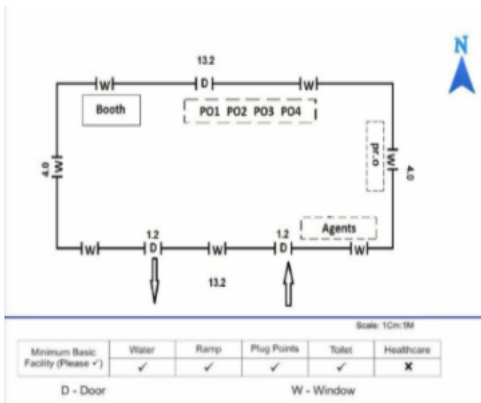

Google Map View

Polling Station Building Front View

Polling Station Front View

Cad View

Key MAP View

1 பெயர் : சத்யா கணவர் பெயர்: ஜெயசங்கர் வீட்டு எண் : 1 வயது : 37 பாலினம் : பெண் Photo is available	WUJ0346320	2 பெயர் : ரமேஷ்குமார் தந்தை பெயர்: அய்யலுசாமி வீட்டு எண் : 1-5 வயது : 31 பாலினம் : ஆண் Photo is available	WUJ0694828	3 பெயர் : விஜயலட்சுமி தந்தை பெயர்: விஜயராஜ் வீட்டு எண் : 1-8 வயது : 63 பாலினம் : பெண் Photo is available	WUJ0811455
4 பெயர் : குருலட்சுமி தந்தை பெயர்: காளிராஜ் வீட்டு எண் : 1/10-1 வயது : 26 பாலினம் : பெண் Photo is available	WUJ1159367	5 பெயர் : குருகணேசன் தந்தை பெயர்: காளிராஜ் வீட்டு எண் : 1/10-1 வயது : 24 பாலினம் : ஆண் Photo is available	WUJ2205334	6 பெயர் : பசுவதி தந்தை பெயர்: சீனிவாசகன் வீட்டு எண் : 1-12 வயது : 38 பாலினம் : பெண் Photo is available	WUJ0244384
7 பெயர் : துளசி ராஜ் தந்தை பெயர்: பெருமாள் சாமி வீட்டு எண் : 1/14 வயது : 25 பாலினம் : ஆண் Photo is available	WUJ2019214	8 பெயர் : சதீஷ்குமார் பெ தந்தை பெயர்: பெருமாள்சாமி வீட்டு எண் : 1/14 வயது : 22 பாலினம் : ஆண் Photo is available	WUJ2287902	9 பெயர் : ரமேஷ் தந்தை பெயர்: ஆதிமூலம் வீட்டு எண் : 1-15 வயது : 38 பாலினம் : ஆண் Photo is available	JQH4408233
10 பெயர் : செந்தில்குமார் தந்தை பெயர்: ராமசுப்பு வீட்டு எண் : 1 / 16 வயது : 48 பாலினம் : ஆண் Photo is available	JQH1875178	11 பெயர் : பாண்டிச்செல்வி கணவர் பெயர்: செந்தில்குமார் வீட்டு எண் : 1-16 வயது : 42 பாலினம் : பெண் Photo is available	WUJ1202746	12 பெயர் : ராதாகிருஷ்ணன் தந்தை பெயர்: பெருமாள்சாமி வீட்டு எண் : 1-19 வயது : 55 பாலினம் : ஆண் Photo is available	WUJ0565226
13 பெயர் : வெங்கிடசுப்பு தந்தை பெயர்: தாத்தையாநாயக்கர் வீட்டு எண் : 1-22 வயது : 57 பாலினம் : ஆண் Photo is available	JQH4408241	14 பெயர் : கிரத்திகா தந்தை பெயர்: வெங்கிடசுப்பு வீட்டு எண் : 1/22 வயது : 23 பாலினம் : பெண் Photo is available	WUJ2074862	15 பெயர் : சரஸ்வதி கணவர் பெயர்: சங்கரராஜ் வீட்டு எண் : 1/29 வயது : 64 பாலினம் : பெண் Photo is available	WUJ2036770
16 பெயர் : கார்த்திகேயன் தந்தை பெயர்: சங்கரராஜ் வீட்டு எண் : 1/29 வயது : 39 பாலினம் : ஆண் Photo is available	WUJ2036762	17 பெயர் : கோகுல் கண்ணன் தந்தை பெயர்: சங்கரராஜ் வீட்டு எண் : 1/29 வயது : 35 பாலினம் : ஆண் Photo is available	WUJ2036747	18 பெயர் : இரவிக்குமார் தந்தை பெயர்: கணபதிசாமி வீட்டு எண் : 1-32 வயது : 45 பாலினம் : ஆண் Photo is available	JQH1153485
# 19 பெயர் : அய்யலுசாமி தந்தை பெயர்: சுப்பையா வீட்டு எண் : 1-33 வயது : 38 பாலினம் : ஆண் Photo is available	JQH4408282	20 பெயர் : இரா கோடல்வரி கணவர் பெயர்: அய்யலுசாமி வீட்டு எண் : 1/33 வயது : 30 பாலினம் : பெண் Photo is available	WUJ0810499	21 பெயர் : கணபதி தந்தை பெயர்: கோபால்சாமி வீட்டு எண் : 1-34 வயது : 64 பாலினம் : ஆண் Photo is available	JQH4408308
22 பெயர் : மங்கையர்திலகம் கணவர் பெயர்: கணபதி வீட்டு எண் : 1-34 வயது : 55 பாலினம் : பெண் Photo is available	JQH4408290	23 பெயர் : தினேஷ்பாபு தந்தை பெயர்: கணபதி வீட்டு எண் : 1-34 வயது : 33 பாலினம் : ஆண் Photo is available	WUJ0565374	24 பெயர் : ஜெயப்பிரகாஷ் தந்தை பெயர்: கணபதி வீட்டு எண் : 1-34 வயது : 31 பாலினம் : ஆண் Photo is available	WUJ0694810
25 பெயர் : திருக்குமரன் தந்தை பெயர்: சித்தையா வீட்டு எண் : 1/35 வயது : 54 பாலினம் : ஆண் Photo is available	WUJ2224855	26 பெயர் : விக்னேஸ்வரி ரெ கணவர் பெயர்: திருக்குமரன் வீட்டு எண் : 1- 35 வயது : 50 பாலினம் : பெண் Photo is available	WUJ2276913	27 பெயர் : காவியாபூர் தி தந்தை பெயர்: திருக்குமரன் வீட்டு எண் : 1-35 வயது : 22 பாலினம் : பெண் Photo is available	WUJ2287803
28 பெயர் : ராமசாமி தந்தை பெயர்: சுப்பையா வீட்டு எண் : 1-36 வயது : 75 பாலினம் : ஆண் Photo is available	JQH3258373	29 பெயர் : அய்யலுசாமி தந்தை பெயர்: ராமசாமி வீட்டு எண் : 1-36 வயது : 41 பாலினம் : ஆண் Photo is available	JQH1875376	30 பெயர் : சற்குரு தந்தை பெயர்: ராமசாமி வீட்டு எண் : 1-39 வயது : 75 பாலினம் : ஆண் Photo is available	WUJ1658673