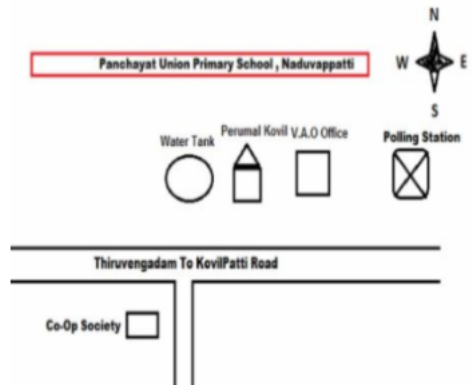

Google Map View

Polling Station Building Front View

Polling Station Front View

Cad View

Key MAP View

1 பெயர் : குருசாமி தந்தை பெயர் : கிருஷ்ணசாமி வீட்டு எண் : 1 வயது : 63 பாலினம் : ஆண்	JQH2573707 Photo is available	2 பெயர் : ராமலட்சுமி கணவர் பெயர் : குருசாமி வீட்டு எண் : 1 வயது : 59 பாலினம் : பெண்	WUJ1662808 Photo is available	3 பெயர் : ரெங்காலட்சுமி கணவர் பெயர் : ரெங்கசாமி வீட்டு எண் : 2 வயது : 82 பாலினம் : பெண்	WUJ1662816 Photo is available
4 பெயர் : ஜெயப்பிரகாஷ் தந்தை பெயர் : ரெங்கசாமி வீட்டு எண் : 2 வயது : 53 பாலினம் : ஆண்	WUJ1662824 Photo is available	5 பெயர் : இராஜேஷ்கண்ணன் தந்தை பெயர் : ரெங்கசாமி வீட்டு எண் : 2 வயது : 50 பாலினம் : ஆண்	WUJ1662832 Photo is available	6 பெயர் : காளியம்மாள் தந்தை பெயர் : வீரபுத்திரன் கணவர் பெயர் : வீரபுத்திரன் வீட்டு எண் : 3 வயது : 67 பாலினம் : பெண்	WUJ1662840 Photo is available
7 பெயர் : வீரபுத்திரன் தந்தை பெயர் : அய்யப்பநாயக்கர் வீட்டு எண் : 3 வயது : 55 பாலினம் : ஆண்	WUJ1662857 Photo is available	8 பெயர் : அய்யம்மாள் கணவர் பெயர் : இராமசாமி வீட்டு எண் : 4 வயது : 76 பாலினம் : பெண்	WUJ1662865 Photo is available	9 பெயர் : திருப்பதி தந்தை பெயர் : இராமசாமி வீட்டு எண் : 4 வயது : 56 பாலினம் : ஆண்	WUJ1662873 Photo is available
10 பெயர் : கணபதி கணவர் பெயர் : திருப்பதி வீட்டு எண் : 4 வயது : 56 பாலினம் : பெண்	WUJ1662881 Photo is available	11 பெயர் : மாரிமுத்து தந்தை பெயர் : ராமசாமி வீட்டு எண் : 4 வயது : 46 பாலினம் : ஆண்	JQH1550946 Photo is available	12 பெயர் : வெங்கட்டம்மாள் கணவர் பெயர் : ராஜேஸ்கண்ணன் வீட்டு எண் : 4-2 வயது : 30 பாலினம் : பெண்	WUJ0811836 Photo is available
13 பெயர் : இசக்கியம்மாள் கணவர் பெயர் : மகேஸ்வரன் வீட்டு எண் : 4-5 வயது : 34 பாலினம் : பெண்	WUJ0811521 Photo is available	14 பெயர் : சுப்புராஜ் தந்தை பெயர் : சீனிநாயக்கர் வீட்டு எண் : 4/10 வயது : 47 பாலினம் : ஆண்	JQH1551209 Photo is available	15 பெயர் : கிருஷ்ணமூர்த்தி தந்தை பெயர் : ரெங்கசாமி வீட்டு எண் : 4-11 வயது : 43 பாலினம் : ஆண்	JQH4500765 Photo is available
16 பெயர் : ரமேஷ் தந்தை பெயர் : ரெங்கராஜ் வீட்டு எண் : 4/11 வயது : 23 பாலினம் : ஆண்	WUJ2075489 Photo is available	17 பெயர் : சுரேஷ்கண்ணன் நா தந்தை பெயர் : நாராயணசாமி தி வீட்டு எண் : 4/15 வயது : 21 பாலினம் : ஆண்	WUJ2394245 Photo is available	18 பெயர் : ரெங்காலட்சுமி தந்தை பெயர் : வெங்கடசாமி வீட்டு எண் : 4/16 வயது : 27 பாலினம் : பெண்	WUJ2118131 Photo is available
19 பெயர் : கார்த்திக் ராஜா தந்தை பெயர் : வெங்கடசாமி வீட்டு எண் : 4/16 வயது : 23 பாலினம் : ஆண்	WUJ2118222 Photo is available	20 பெயர் : ராஜ் குமார் தாயின் பெயர் : மாரியம்மாள் வீட்டு எண் : 4/17 வயது : 27 பாலினம் : ஆண்	WUJ2075604 Photo is available	21 பெயர் : சரவணக்குமார் தாயின் பெயர் : மாரியம்மாள் வீட்டு எண் : 4/17 வயது : 26 பாலினம் : ஆண்	WUJ2075505 Photo is available
22 பெயர் : காளியம்மாள் கணவர் பெயர் : சங்கர்ராஜ் வீட்டு எண் : 4-18 வயது : 55 பாலினம் : பெண்	WUJ1662899 Photo is available	23 பெயர் : சீனிவாசகன் தந்தை பெயர் : வெங்கடசாமி வீட்டு எண் : 4-18 வயது : 47 பாலினம் : ஆண்	JQH1550870 Photo is available	24 பெயர் : கிரிஜா தந்தை பெயர் : சங்கர்ராஜ் வீட்டு எண் : 4-18 வயது : 29 பாலினம் : பெண்	WUJ0923664 Photo is available
25 பெயர் : ராகவி தந்தை பெயர் : செல்லப்பா வீட்டு எண் : 4/44 வயது : 22 பாலினம் : பெண்	WUJ2175867 Photo is available	26 பெயர் : இராஜலட்சுமி தந்தை பெயர் : கெங்காராஜ் வீட்டு எண் : 4-58 வயது : 26 பாலினம் : பெண்	WUJ1202670 Photo is available	27 பெயர் : இந்துமதி தந்தை பெயர் : கெங்காராஜ் வீட்டு எண் : 4/58 வயது : 24 பாலினம் : பெண்	WUJ2036853 Photo is available
28 பெயர் : மகேந்திரன் தந்தை பெயர் : குமார் வீட்டு எண் : 4/75 வயது : 24 பாலினம் : ஆண்	WUJ2036804 Photo is available	29 பெயர் : அருள்ஜோதி கணவர் பெயர் : ஸ்ரீரெங்க பாலாஜி வீட்டு எண் : 4-80 வயது : 31 பாலினம் : பெண்	WUJ1113224 Photo is available	30 பெயர் : ரமேஷ் தந்தை பெயர் : ரெங்கராஜன் வீட்டு எண் : 4/81 வயது : 21 பாலினம் : ஆண்	WUJ2238335 Photo is available