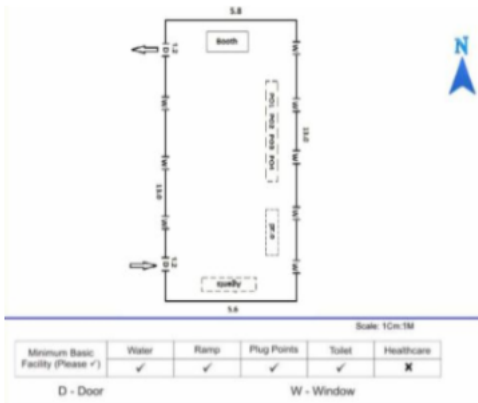

Google Map View

Polling Station Building Front View

Polling Station Front View

Cad View

Key MAP View

1 பெயர் : குருசாமி தந்தை பெயர் : கிருஷ்ணசாமி வீட்டு எண் : 1 வயது : 63 பாலினம் : ஆண்	JQH2573707 Photo is available	2 பெயர் : ராமலட்சுமி கணவர் பெயர் : குருசாமி வீட்டு எண் : 1 வயது : 59 பாலினம் : பெண்	WUJ1662808 Photo is available	3 பெயர் : ரெங்காலட்சுமி கணவர் பெயர் : ரெங்கசாமி வீட்டு எண் : 2 வயது : 82 பாலினம் : பெண்	WUJ1662816 Photo is available
4 பெயர் : ஜெயப்பிரகாஷ் தந்தை பெயர் : ரெங்கசாமி வீட்டு எண் : 2 வயது : 53 பாலினம் : ஆண்	WUJ1662824 Photo is available	5 பெயர் : இராஜேஷ்கண்ணன் தந்தை பெயர் : ரெங்கசாமி வீட்டு எண் : 2 வயது : 50 பாலினம் : ஆண்	WUJ1662832 Photo is available	6 பெயர் : காளியம்மாள் தந்தை பெயர் : வீரபுத்திரன் கணவர் பெயர் : வீரபுத்திரன் வீட்டு எண் : 3 வயது : 67 பாலினம் : பெண்	WUJ1662840 Photo is available
7 பெயர் : வீரபுத்திரன் தந்தை பெயர் : அய்யப்பநாயக்கர் வீட்டு எண் : 3 வயது : 55 பாலினம் : ஆண்	WUJ1662857 Photo is available	8 பெயர் : அய்யம்மாள் கணவர் பெயர் : இராமசாமி வீட்டு எண் : 4 வயது : 76 பாலினம் : பெண்	WUJ1662865 Photo is available	9 பெயர் : திருப்பதி தந்தை பெயர் : இராமசாமி வீட்டு எண் : 4 வயது : 56 பாலினம் : ஆண்	WUJ1662873 Photo is available
10 பெயர் : கணபதி கணவர் பெயர் : திருப்பதி வீட்டு எண் : 4 வயது : 56 பாலினம் : பெண்	WUJ1662881 Photo is available	11 பெயர் : மாரிமுத்து தந்தை பெயர் : ராமசாமி வீட்டு எண் : 4 வயது : 46 பாலினம் : ஆண்	JQH1550946 Photo is available	12 பெயர் : வெங்கட்டம்மாள் கணவர் பெயர் : ராஜேஸ்கண்ணன் வீட்டு எண் : 4-2 வயது : 30 பாலினம் : பெண்	WUJ0811836 Photo is available
13 பெயர் : இசக்கியம்மாள் கணவர் பெயர் : மகேஸ்வரன் வீட்டு எண் : 4-5 வயது : 34 பாலினம் : பெண்	WUJ0811521 Photo is available	14 பெயர் : சுப்புராஜ் தந்தை பெயர் : சீனிநாயக்கர் வீட்டு எண் : 4/10 வயது : 47 பாலினம் : ஆண்	JQH1551209 Photo is available	15 பெயர் : கிருஷ்ணமூர்த்தி தந்தை பெயர் : ரெங்கசாமி வீட்டு எண் : 4-11 வயது : 43 பாலினம் : ஆண்	JQH4500765 Photo is available
16 பெயர் : ரமேஷ் தந்தை பெயர் : ரெங்கராஜ் வீட்டு எண் : 4/11 வயது : 23 பாலினம் : ஆண்	WUJ2075489 Photo is available	17 பெயர் : சுரேஷ்கண்ணன் நா தந்தை பெயர் : நாராயணசாமி தி வீட்டு எண் : 4/15 வயது : 21 பாலினம் : ஆண்	WUJ2394245 Photo is available	18 பெயர் : ரெங்காலட்சுமி தந்தை பெயர் : வெங்கடசாமி வீட்டு எண் : 4/16 வயது : 27 பாலினம் : பெண்	WUJ2118131 Photo is available
19 பெயர் : கார்த்திக் ராஜா தந்தை பெயர் : வெங்கடசாமி வீட்டு எண் : 4/16 வயது : 23 பாலினம் : ஆண்	WUJ2118222 Photo is available	20 பெயர் : ராஜ் குமார் தாயின் பெயர் : மாரியம்மாள் வீட்டு எண் : 4/17 வயது : 27 பாலினம் : ஆண்	WUJ2075604 Photo is available	21 பெயர் : சரவணக்குமார் தாயின் பெயர் : மாரியம்மாள் வீட்டு எண் : 4/17 வயது : 26 பாலினம் : ஆண்	WUJ2075505 Photo is available
22 பெயர் : காளியம்மாள் கணவர் பெயர் : சங்கர்ராஜ் வீட்டு எண் : 4-18 வயது : 55 பாலினம் : பெண்	WUJ1662899 Photo is available	23 பெயர் : சீனிவாசகன் தந்தை பெயர் : வெங்கடசாமி வீட்டு எண் : 4-18 வயது : 47 பாலினம் : ஆண்	JQH1550870 Photo is available	24 பெயர் : கிரிஜா தந்தை பெயர் : சங்கர்ராஜ் வீட்டு எண் : 4-18 வயது : 29 பாலினம் : பெண்	WUJ0923664 Photo is available
25 பெயர் : ராகவி தந்தை பெயர் : செல்லப்பா வீட்டு எண் : 4/44 வயது : 22 பாலினம் : பெண்	WUJ2175867 Photo is available	26 பெயர் : இராஜலட்சுமி தந்தை பெயர் : கெங்காராஜ் வீட்டு எண் : 4-58 வயது : 26 பாலினம் : பெண்	WUJ1202670 Photo is available	27 பெயர் : இந்துமதி தந்தை பெயர் : கெங்காராஜ் வீட்டு எண் : 4/58 வயது : 24 பாலினம் : பெண்	WUJ2036853 Photo is available
28 பெயர் : மகேந்திரன் தந்தை பெயர் : குமார் வீட்டு எண் : 4/75 வயது : 24 பாலினம் : ஆண்	WUJ2036804 Photo is available	29 பெயர் : அருள்ஜோதி கணவர் பெயர் : ஸ்ரீரெங்க பாலாஜி வீட்டு எண் : 4-80 வயது : 31 பாலினம் : பெண்	WUJ1113224 Photo is available	30 பெயர் : ரமேஷ் தந்தை பெயர் : ரெங்கராஜன் வீட்டு எண் : 4/81 வயது : 21 பாலினம் : ஆண்	WUJ2238335 Photo is available