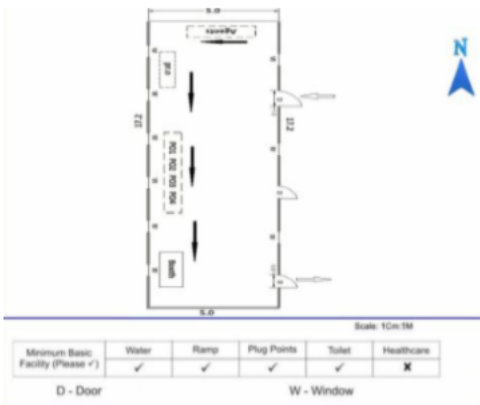

Nazri Naksha

Google Map View

Polling Station Building Front View

Polling Station Front View

Cad View

Key MAP View

1 பெயர் : அமல்ராஜ் தந்தை பெயர்: மரியரத்தினம் வீட்டு எண் : 1 வயது : 66 பாலினம் : ஆண்	WUJ0346668 Photo is available	2 பெயர் : ராஜாமணி கணவர் பெயர்: கண்ணன் வீட்டு எண் : 1 வயது : 60 பாலினம் : பெண்	WUJ1667153 Photo is available	3 பெயர் : ராஜேஸ்கண்ணன் தந்தை பெயர்: எத்திராஜ் வீட்டு எண் : 1 வயது : 50 பாலினம் : ஆண்	JQH4409199 Photo is available
4 பெயர் : கோகிலவாணி கணவர் பெயர்: ஜோசப் வீட்டு எண் : 1 வயது : 50 பாலினம் : பெண்	WUJ0924134 Photo is available	5 பெயர் : சக்திவேல் தந்தை பெயர்: கோபால் வீட்டு எண் : 1 வயது : 42 பாலினம் : ஆண்	WUJ0346692 Photo is available	6 பெயர் : கஸ்தூரி கணவர் பெயர்: ராஜ்குமார் வீட்டு எண் : 1 வயது : 37 பாலினம் : பெண்	WUJ0924027 Photo is available
7 பெயர் : ராஜேஷ்கண்ணன் தந்தை பெயர்: ராஜேந்திரன் வீட்டு எண் : 1 வயது : 33 பாலினம் : ஆண்	WUJ0924076 Photo is available	8 பெயர் : முத்துசெல்வி தந்தை பெயர்: முத்துவீரன் வீட்டு எண் : 1 வயது : 31 பாலினம் : பெண்	WUJ0924126 Photo is available	9 பெயர் : ஆல்பர்ட் தந்தை பெயர்: அருள்பன் வீட்டு எண் : 1 வயது : 29 பாலினம் : ஆண்	WUJ0924050 Photo is available
10 பெயர் : சுரேஷ்கோபி தந்தை பெயர்: முத்துவீரன் வீட்டு எண் : 1 வயது : 29 பாலினம் : ஆண்	WUJ0924100 Photo is available	11 பெயர் : சூசை ராஜேஷ் தந்தை பெயர்: அந்தோணிசாமி வீட்டு எண் : 1-1 வயது : 39 பாலினம் : ஆண்	WUJ0077693 Photo is available	12 பெயர் : ஜெயராக்கினி தந்தை பெயர்: அந்தோணிசாமி வீட்டு எண் : 1-1 வயது : 35 பாலினம் : பெண்	WUJ0158451 Photo is available
13 பெயர் : ஹீராம் தந்தை பெயர்: கண்ணன் வீட்டு எண் : 1-2 வயது : 37 பாலினம் : ஆண்	JQH4408498 Photo is available	14 பெயர் : ராமலட்சுமி கணவர் பெயர்: ஸ்ரீராம் வீட்டு எண் : 1-2 வயது : 35 பாலினம் : பெண்	WUJ1026616 Photo is available	15 பெயர் : சாந்திபன் தந்தை பெயர்: கண்ணன் வீட்டு எண் : 1-2 வயது : 33 பாலினம் : ஆண்	WUJ0566570 Photo is available
16 பெயர் : மஞ்சளா கணவர் பெயர்: சாந்திபன் வீட்டு எண் : 1/2 வயது : 28 பாலினம் : பெண்	WUJ2236230 Photo is available	17 பெயர் : ரமேஸ்கண்ணன் தந்தை பெயர்: எத்தராஜ் வீட்டு எண் : 1-3 வயது : 47 பாலினம் : ஆண்	JQH4408506 Photo is available	18 பெயர் : காயத்திரி கணவர் பெயர்: ரமேஷ்கண்ணன் வீட்டு எண் : 1-3A வயது : 38 பாலினம் : பெண்	WUJ0566547 Photo is available
19 பெயர் : சண்முகவேல் தந்தை பெயர்: கணபதிநாயக்கர் வீட்டு எண் : 1-11 வயது : 66 பாலினம் : ஆண்	JQH4408514 Photo is available	20 பெயர் : சங்கரி கணவர் பெயர்: சண்முகவேல் வீட்டு எண் : 1-11 வயது : 53 பாலினம் : பெண்	JQH4408522 Photo is available	21 பெயர் : பிரியா கணவர் பெயர்: சீனிவாசன் வீட்டு எண் : 1-11 வயது : 45 பாலினம் : பெண்	JQH1875533 Photo is available
22 பெயர் : கருப்பசாமி தந்தை பெயர்: சண்முகவேல் வீட்டு எண் : 1-11 வயது : 26 பாலினம் : ஆண்	WUJ1159441 Photo is available	23 பெயர் : சௌந்திரராஜன் தந்தை பெயர்: ராமராஜ் வீட்டு எண் : 1-13 வயது : 63 பாலினம் : ஆண்	WUJ1667161 Photo is available	24 பெயர் : சீனியம்மாள் கணவர் பெயர்: பால்ராஜ் வீட்டு எண் : 1-13 வயது : 51 பாலினம் : பெண்	WUJ0245456 Photo is available
25 பெயர் : ராஜேஷ் தந்தை பெயர்: பால்ராஜ் வீட்டு எண் : 1-13 வயது : 27 பாலினம் : ஆண்	WUJ1113430 Photo is available	26 பெயர் : ராஜலட்சுமி கணவர் பெயர்: மாரிச்சாமி வீட்டு எண் : 1-19 வயது : 46 பாலினம் : பெண்	JQH4408548 Photo is available	27 பெயர் : சீனிராஜ் தந்தை பெயர்: ராமசாமி வீட்டு எண் : 1-20 வயது : 55 பாலினம் : ஆண்	WUJ1667179 Photo is available
28 பெயர் : கார்த்திக் தந்தை பெயர்: சீனிராஜ் வீட்டு எண் : 1-20 வயது : 32 பாலினம் : ஆண்	WUJ0566513 Photo is available	29 பெயர் : அருண் தந்தை பெயர்: சீனிராஜ் வீட்டு எண் : 1-20 வயது : 29 பாலினம் : ஆண்	WUJ0923763 Photo is available	30 பெயர் : ஜெகதீஸ் தந்தை பெயர்: சீனிராஜ் வீட்டு எண் : 1-20 வயது : 27 பாலினம் : ஆண்	WUJ1113406 Photo is available