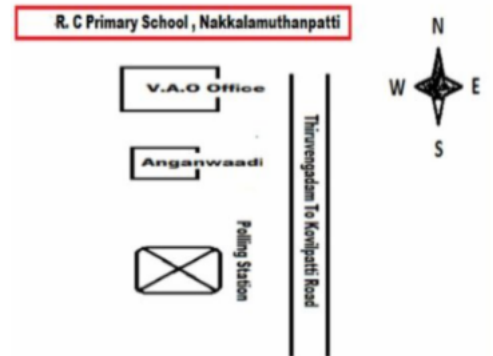

Nazri Naksha

Google Map View

Polling Station Building Front View

Polling Station Front View

Cad View

Key MAP View

1 பெயர் : அமல்ராஜ் தந்தை பெயர்: மரியரத்தினம் வீட்டு எண் : 1 வயது : 66 பாலினம் : ஆண்	WUJ0346668 Photo is available	2 பெயர் : ராஜாமணி கணவர் பெயர்: கண்ணன் வீட்டு எண் : 1 வயது : 60 பாலினம் : பெண்	WUJ1667153 Photo is available	3 பெயர் : ராஜேஸ்கண்ணன் தந்தை பெயர்: எத்திராஜ் வீட்டு எண் : 1 வயது : 50 பாலினம் : ஆண்	JQH4409199 Photo is available
4 பெயர் : கோகிலவாணி கணவர் பெயர்: ஜோசப் வீட்டு எண் : 1 வயது : 50 பாலினம் : பெண்	WUJ0924134 Photo is available	5 பெயர் : சக்திவேல் தந்தை பெயர்: கோபால் வீட்டு எண் : 1 வயது : 42 பாலினம் : ஆண்	WUJ0346692 Photo is available	6 பெயர் : கஸ்தூரி கணவர் பெயர்: ராஜ்குமார் வீட்டு எண் : 1 வயது : 37 பாலினம் : பெண்	WUJ0924027 Photo is available
7 பெயர் : ராஜேஷ்கண்ணன் தந்தை பெயர்: ராஜேந்திரன் வீட்டு எண் : 1 வயது : 33 பாலினம் : ஆண்	WUJ0924076 Photo is available	8 பெயர் : முத்துசெல்வி தந்தை பெயர்: முத்துவீரன் வீட்டு எண் : 1 வயது : 31 பாலினம் : பெண்	WUJ0924126 Photo is available	9 பெயர் : ஆல்பர்ட் தந்தை பெயர்: அருள்பன் வீட்டு எண் : 1 வயது : 29 பாலினம் : ஆண்	WUJ0924050 Photo is available
10 பெயர் : சுரேஷ்கோபி தந்தை பெயர்: முத்துவீரன் வீட்டு எண் : 1 வயது : 29 பாலினம் : ஆண்	WUJ0924100 Photo is available	11 பெயர் : சூசை ராஜேஷ் தந்தை பெயர்: அந்தோணிசாமி வீட்டு எண் : 1-1 வயது : 39 பாலினம் : ஆண்	WUJ0077693 Photo is available	12 பெயர் : ஜெயராக்கினி தந்தை பெயர்: அந்தோணிசாமி வீட்டு எண் : 1-1 வயது : 35 பாலினம் : பெண்	WUJ0158451 Photo is available
13 பெயர் : ஹீராம் தந்தை பெயர்: கண்ணன் வீட்டு எண் : 1-2 வயது : 37 பாலினம் : ஆண்	JQH4408498 Photo is available	14 பெயர் : ராமலட்சுமி கணவர் பெயர்: ஸ்ரீராம் வீட்டு எண் : 1-2 வயது : 35 பாலினம் : பெண்	WUJ1026616 Photo is available	15 பெயர் : சாந்திபன் தந்தை பெயர்: கண்ணன் வீட்டு எண் : 1-2 வயது : 33 பாலினம் : ஆண்	WUJ0566570 Photo is available
16 பெயர் : மஞ்சளா கணவர் பெயர்: சாந்திபன் வீட்டு எண் : 1/2 வயது : 28 பாலினம் : பெண்	WUJ2236230 Photo is available	17 பெயர் : ரமேஸ்கண்ணன் தந்தை பெயர்: எத்தராஜ் வீட்டு எண் : 1-3 வயது : 47 பாலினம் : ஆண்	JQH4408506 Photo is available	18 பெயர் : காயத்திரி கணவர் பெயர்: ரமேஷ்கண்ணன் வீட்டு எண் : 1-3A வயது : 38 பாலினம் : பெண்	WUJ0566547 Photo is available
19 பெயர் : சண்முகவேல் தந்தை பெயர்: கணபதிநாயக்கர் வீட்டு எண் : 1-11 வயது : 66 பாலினம் : ஆண்	JQH4408514 Photo is available	20 பெயர் : சங்கரி கணவர் பெயர்: சண்முகவேல் வீட்டு எண் : 1-11 வயது : 53 பாலினம் : பெண்	JQH4408522 Photo is available	21 பெயர் : பிரியா கணவர் பெயர்: சீனிவாசன் வீட்டு எண் : 1-11 வயது : 45 பாலினம் : பெண்	JQH1875533 Photo is available
22 பெயர் : கருப்பசாமி தந்தை பெயர்: சண்முகவேல் வீட்டு எண் : 1-11 வயது : 26 பாலினம் : ஆண்	WUJ1159441 Photo is available	23 பெயர் : சௌந்திரராஜன் தந்தை பெயர்: ராமராஜ் வீட்டு எண் : 1-13 வயது : 63 பாலினம் : ஆண்	WUJ1667161 Photo is available	24 பெயர் : சீனியம்மாள் கணவர் பெயர்: பால்ராஜ் வீட்டு எண் : 1-13 வயது : 51 பாலினம் : பெண்	WUJ0245456 Photo is available
25 பெயர் : ராஜேஷ் தந்தை பெயர்: பால்ராஜ் வீட்டு எண் : 1-13 வயது : 27 பாலினம் : ஆண்	WUJ1113430 Photo is available	26 பெயர் : ராஜலட்சுமி கணவர் பெயர்: மாரிச்சாமி வீட்டு எண் : 1-19 வயது : 46 பாலினம் : பெண்	JQH4408548 Photo is available	27 பெயர் : சீனிராஜ் தந்தை பெயர்: ராமசாமி வீட்டு எண் : 1-20 வயது : 55 பாலினம் : ஆண்	WUJ1667179 Photo is available
28 பெயர் : கார்த்திக் தந்தை பெயர்: சீனிராஜ் வீட்டு எண் : 1-20 வயது : 32 பாலினம் : ஆண்	WUJ0566513 Photo is available	29 பெயர் : அருண் தந்தை பெயர்: சீனிராஜ் வீட்டு எண் : 1-20 வயது : 29 பாலினம் : ஆண்	WUJ0923763 Photo is available	30 பெயர் : ஜெகதீஸ் தந்தை பெயர்: சீனிராஜ் வீட்டு எண் : 1-20 வயது : 27 பாலினம் : ஆண்	WUJ1113406 Photo is available