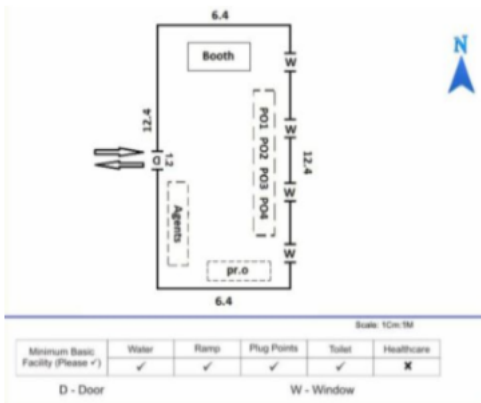

Google Map View

Polling Station Building Front View

Polling Station Front View

Cad View

Key MAP View

1 பெயர் : பரமசிவன் தந்தை பெயர்: பட்டன் வீட்டு எண் : 1 வயது : 58 பாலினம் : ஆண் Photo is available	WUJ1702455	2 பெயர் : ஏசுராஜ் தந்தை பெயர்: ஞானமுத்து வீட்டு எண் : 1/1ஏ வயது : 40 பாலினம் : ஆண் Photo is available	JQH4417978	3 பெயர் : முத்து தந்தை பெயர்: பேப்பரானந்தம் வீட்டு எண் : 1/6 வயது : 55 பாலினம் : ஆண் Photo is available	JQH1155100
4 பெயர் : காள்ஸ்வரி கணவர் பெயர்: முத்து வீட்டு எண் : 1/6 வயது : 44 பாலினம் : பெண் Photo is available	JQH1412568	5 பெயர் : சுப்புலட்சுமி தந்தை பெயர்: முத்து வீட்டு எண் : 1/6 வயது : 23 பாலினம் : பெண் Photo is available	WUJ2118784	6 பெயர் : இலக்கியா மு தந்தை பெயர்: முத்து வீட்டு எண் : 1/6 வயது : 19 பாலினம் : பெண் Photo is available	WUJ2343580
7 பெயர் : கண்ணன் தந்தை பெயர்: பேப்பரானந்தம் வீட்டு எண் : 1-10 வயது : 47 பாலினம் : ஆண் Photo is available	JQH4501185	8 பெயர் : கார்த்திக் தந்தை பெயர்: முத்து வீட்டு எண் : 1-15 வயது : 27 பாலினம் : ஆண் Photo is available	WUJ1113505	9 பெயர் : சுப்புலட்சுமி கணவர் பெயர்: செல்வராஜ் வீட்டு எண் : 1-18-1 வயது : 57 பாலினம் : பெண் Photo is available	WUJ0812594
10 பெயர் : கண்ணன் தந்தை பெயர்: செல்வராஜ் வீட்டு எண் : 1-18-1 வயது : 33 பாலினம் : ஆண் Photo is available	WUJ0812586	11 பெயர் : கற்பகம் கணவர் பெயர்: மூவேந்திரன் வீட்டு எண் : 1-19 வயது : 42 பாலினம் : பெண் Photo is available	WUJ0432229	12 பெயர் : பொன்னுசாமி தந்தை பெயர்: பரமசிவம் வீட்டு எண் : 1-21 வயது : 73 பாலினம் : ஆண் Photo is available	WUJ1702463
13 பெயர் : முத்துபேச்சி கணவர் பெயர்: பொன்னுசாமி வீட்டு எண் : 1-21 வயது : 70 பாலினம் : பெண் Photo is available	WUJ1702471	14 பெயர் : பொன்னுலெட்சுமி தந்தை பெயர்: பொன்னுச்சாமி வீட்டு எண் : 1-21 வயது : 47 பாலினம் : பெண் Photo is available	JQH1155035	15 பெயர் : செந்தில்குமார் தந்தை பெயர்: சங்கரநாராயணன் வீட்டு எண் : 1-28 வயது : 40 பாலினம் : ஆண் Photo is available	JQH4501250
16 பெயர் : அருண்குமார் தந்தை பெயர்: சண்முகவேல் வீட்டு எண் : 1-30 வயது : 27 பாலினம் : ஆண் Photo is available	WUJ1135466	17 பெயர் : கணேசமூர்த்தி தந்தை பெயர்: பொன்னுச்சாமி வீட்டு எண் : 1-31 வயது : 32 பாலினம் : ஆண் Photo is available	WUJ0567024	18 பெயர் : அனுசுயா கணவர் பெயர்: முத்துரமேஷ் வீட்டு எண் : 1-32 வயது : 33 பாலினம் : பெண் Photo is available	WUJ0812578
19 பெயர் : சிவமுத்தையா தந்தை பெயர்: காளிமுத்து வீட்டு எண் : 1-32 வயது : 27 பாலினம் : ஆண் Photo is available	WUJ1135441	20 பெயர் : சிவலட்சுமி தந்தை பெயர்: காளி முத்து வீட்டு எண் : 1/32 வயது : 25 பாலினம் : பெண் Photo is available	WUJ2077402	21 பெயர் : நாகராஜ் தந்தை பெயர்: பரமனாந்தம் வீட்டு எண் : 1-33 வயது : 29 பாலினம் : ஆண் Photo is available	WUJ1026764
22 பெயர் : காந்திராஜ் சீ தந்தை பெயர்: சீனிவாசன் வீட்டு எண் : 1/33 வயது : 20 பாலினம் : ஆண் Photo is available	WUJ2342558	23 பெயர் : முருகேஸ்வரி கணவர் பெயர்: கார்மேகப்பாண்டியன் வீட்டு எண் : 1-39 வயது : 50 பாலினம் : பெண் Photo is available	JQH4501201	24 பெயர் : நந்தினி கணவர் பெயர்: பக்கீரன் வீட்டு எண் : 1/40 வயது : 30 பாலினம் : பெண் Photo is available	WUJ2172641
25 பெயர் : ஜெயந்திஇன்னாசியம்மாள் தந்தை பெயர்: டியோதர்ஸ் தனிஸ்லாஸ் வீட்டு எண் : 1-42 வயது : 47 பாலினம் : பெண் Photo is available	JQH1154897	26 பெயர் : காஞ்சனாலைட்சுமி தந்தை பெயர்: மணிகண்டநாகராஜன் வீட்டு எண் : 1-43 வயது : 31 பாலினம் : பெண் Photo is available	WUJ1135508	27 பெயர் : கோபிநாத் தந்தை பெயர்: பாலமுருகன் வீட்டு எண் : 1/46-1 வயது : 24 பாலினம் : ஆண் Photo is available	WUJ1999713
28 பெயர் : மாசிலாமணி கணவர் பெயர்: சூசமாணிக்கம் வீட்டு எண் : 1/47 வயது : 68 பாலினம் : பெண் Photo is available	WUJ2189348	29 பெயர் : ஸ்டீபன்ராஜ் தந்தை பெயர்: ஜானபீட்டர் வீட்டு எண் : 1-47 வயது : 29 பாலினம் : ஆண் Photo is available	WUJ0924167	30 பெயர் : மகாலட்சுமி தந்தை பெயர்: சண்முகவேல் வீட்டு எண் : 1-49A வயது : 41 பாலினம் : பெண் Photo is available	JQH4409231