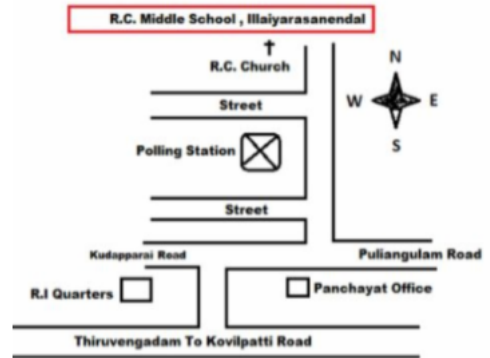

Key MAP View