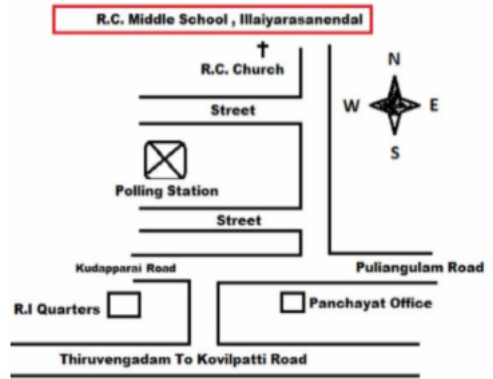

Key MAP View