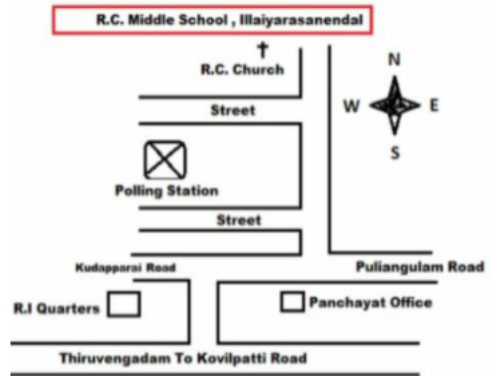

Key MAP View