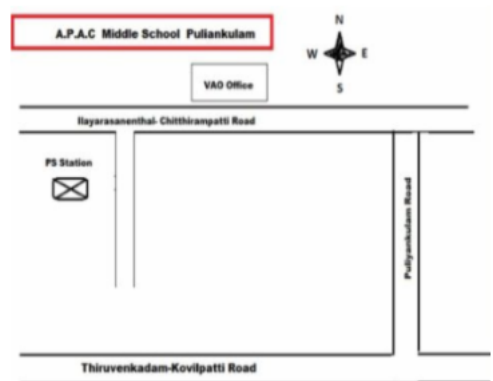

Key MAP View