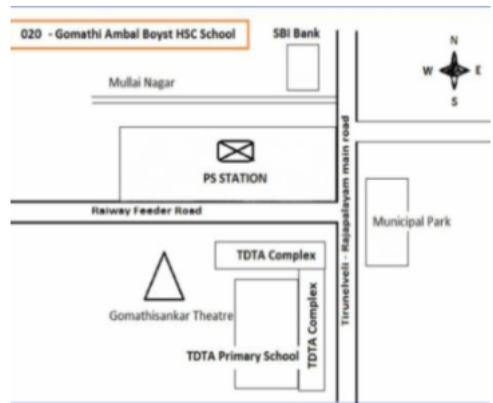

Key MAP View