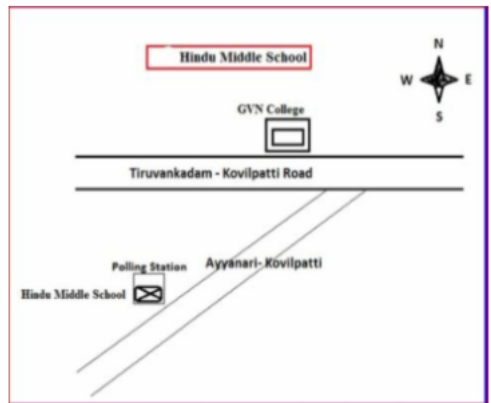

Key MAP View