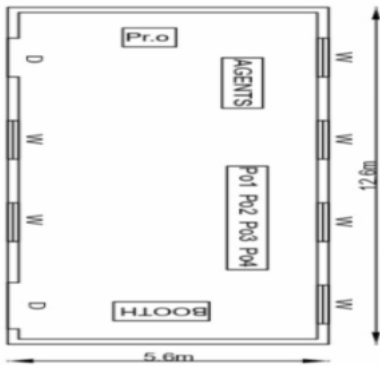

Google Map View

Polling Station Building Front View

Polling Station Front View

Cad View

Key MAP View

1 பெயர் : கருப்பசாமி தந்தை பெயர்: அய்யாதுரை வீட்டு எண் : 1 வயது : 46 பாலினம் : ஆண்	WUJ0082859 Photo is available	2 பெயர் : முருகேசன் தந்தை பெயர்: அய்யாதுரை வீட்டு எண் : 1 வயது : 40 பாலினம் : ஆண்	WUJ0082735 Photo is available	3 பெயர் : லட்சுமி கணவர் பெயர்: தங்கராஜ் வீட்டு எண் : 1 வயது : 39 பாலினம் : பெண்	WUJ0082776 Photo is available
4 பெயர் : காளிராஜ் தந்தை பெயர்: காளிமுத்து வீட்டு எண் : 1 வயது : 36 பாலினம் : ஆண்	WUJ0082917 Photo is available	5 பெயர் : செல்வபாண்டி தந்தை பெயர்: ரங்கசாமி வீட்டு எண் : 1/11 வயது : 42 பாலினம் : ஆண்	WUJ2177426 Photo is available	6 பெயர் : மல்லிகா கணவர் பெயர்: கண்ணன் வீட்டு எண் : 1-14A வயது : 45 பாலினம் : பெண்	WUJ0082529 Photo is available
S 7 பெயர் : குத்தாலிங்கம் தந்தை பெயர்: சங்கையா கோனார் வீட்டு எண் : 1-40 வயது : 63 பாலினம் : ஆண்	WUJ0159624 Photo is available	8 பெயர் : போத்தீஸ்வரன் தந்தை பெயர்: குத்தாலிங்கம் வீட்டு எண் : 1-40 வயது : 35 பாலினம் : ஆண்	WUJ0159467 Photo is available	9 பெயர் : சிரஞ்சீவி தந்தை பெயர்: பாலசுப்பிரமணியன் வீட்டு எண் : 1-40 வயது : 33 பாலினம் : ஆண்	WUJ0816272 Photo is available
10 பெயர் : ஹரிஹரன் தந்தை பெயர்: பாலசுப்பிரமணியன் வீட்டு எண் : 1-40 வயது : 30 பாலினம் : ஆண்	WUJ0816264 Photo is available	11 பெயர் : பேச்சியம்மாள் கணவர் பெயர்: கண்ணன் வீட்டு எண் : 1-68 வயது : 34 பாலினம் : பெண்	WUJ0573410 Photo is available	12 பெயர் : கல்பனா தந்தை பெயர்: ஜெகநாதன் வீட்டு எண் : 1-91 வயது : 37 பாலினம் : பெண்	WUJ0349407 Photo is available
S 13 பெயர் : அனிரா தந்தை பெயர்: சின்னசாமி வீட்டு எண் : 1/107 வயது : 23 பாலினம் : பெண்	WUJ2083186 Photo is available	14 பெயர் : பத்மாவதி தந்தை பெயர்: நாகேந்திரன் வீட்டு எண் : 1-130 வயது : 47 பாலினம் : ஆண்	WUJ1114883 Photo is available	15 பெயர் : அனுசுயதேவி நா தாயின் பெயர்: பத்மாவதி நா வீட்டு எண் : 1/135 வயது : 19 பாலினம் : பெண்	WUJ2332641 Photo is available
16 பெயர் : சங்கீதா கணவர் பெயர்: சீனிவாசன் வீட்டு எண் : 1-146C வயது : 31 பாலினம் : பெண்	WUJ0816009 Photo is available	17 பெயர் : தனபால் தந்தை பெயர்: பட்டுராஜன் வீட்டு எண் : 1-158A வயது : 45 பாலினம் : ஆண்	WUJ0815993 Photo is available	18 பெயர் : சமுத்திரம் கணவர் பெயர்: ராஜ் வீட்டு எண் : 2 வயது : 43 பாலினம் : பெண்	WUJ0082818 Photo is available
19 பெயர் : மகேஸ்வரி கணவர் பெயர்: சிவபெருமாள் வீட்டு எண் : 2/1 வயது : 27 பாலினம் : பெண்	WUJ2264885 Photo is available	20 பெயர் : பெருமாள் தந்தை பெயர்: கருப்பன் வீட்டு எண் : 2-6 வயது : 69 பாலினம் : ஆண்	WUJ0968628 Photo is available	21 பெயர் : கார்த்திக்குமார் தாயின் பெயர்: வேலம்மாள் வீட்டு எண் : 2/8 வயது : 23 பாலினம் : ஆண்	WUJ2187367 Photo is available
22 பெயர் : ஜோதி கணவர் பெயர்: வீராச்சாமி வீட்டு எண் : 2-9 வயது : 40 பாலினம் : பெண்	WUJ0884635 Photo is available	23 பெயர் : பாலமுருகன் தந்தை பெயர்: அய்யனார் வீட்டு எண் : 2-9 வயது : 39 பாலினம் : ஆண்	WUJ0083188 Photo is available	24 பெயர் : வீரமணி தந்தை பெயர்: முத்தையா வீட்டு எண் : 2/9பி வயது : 20 பாலினம் : ஆண்	WUJ2302727 Photo is available
25 பெயர் : செல்வகுமார் தந்தை பெயர்: குருசாமி வீட்டு எண் : 2-10 வயது : 37 பாலினம் : ஆண்	WUJ0082800 Photo is available	26 பெயர் : முத்துக்கனி தந்தை பெயர்: கண்ணன் வீட்டு எண் : 2/14ஏ வயது : 21 பாலினம் : பெண்	WUJ2394195 Photo is available	27 பெயர் : சின்னஇருளப்பன் தந்தை பெயர்: லட்சுமணன் வீட்டு எண் : 2-15 வயது : 45 பாலினம் : ஆண்	WUJ0968495 Photo is available
28 பெயர் : சுமதி கணவர் பெயர்: சின்ன இருளப்பன் வீட்டு எண் : 2/15 வயது : 45 பாலினம் : பெண்	WUJ2193860 Photo is available	29 பெயர் : முருகேஷ்வரி கணவர் பெயர்: முருகன் வீட்டு எண் : 2-15 வயது : 39 பாலினம் : பெண்	WUJ0816116 Photo is available	30 பெயர் : விக்னேஷ் தந்தை பெயர்: முருகன் முருகன் வீட்டு எண் : 2/16,அருணத்தியார் வயது : 21 பாலினம் : ஆண்	WUJ2288181 Photo is available