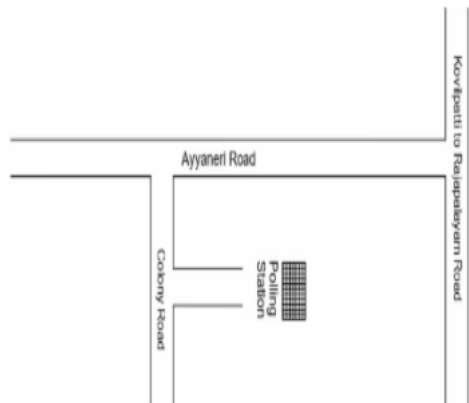

Key MAP View