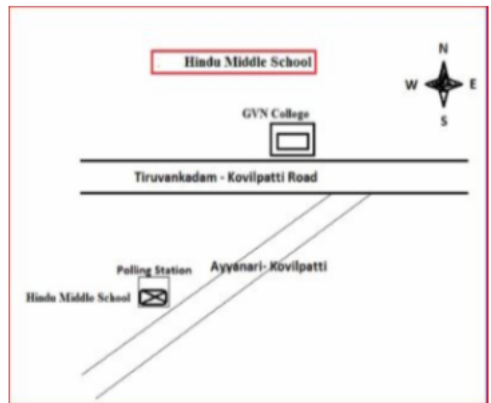

Key MAP View