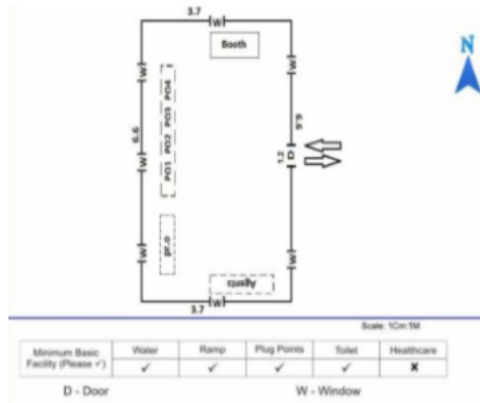

Google Map View

Polling Station Building Front View

Polling Station Front View

Cad View

Key MAP View

1 பெயர் : சீதாலட்சுமி கணவர் பெயர்: சுடலைமுத்து வீட்டு எண் : 1 வயது : 33 பாலினம் : பெண் Photo is available	WUJ0968834	2 பெயர் : ஷர்மிளா தேவி கணவர் பெயர்: பாலாஜி வீட்டு எண் : 1-1 வயது : 45 பாலினம் : பெண் Photo is available	WUJ0083626	3 பெயர் : ர கார்த்திகை மலர் தந்தை பெயர்: ராஜேந்தரன் ச வீட்டு எண் : 1/4 வயது : 20 பாலினம் : பெண் Photo is available	WUJ2291383
4 பெயர் : சுலோச்சனா கணவர் பெயர்: சுந்தரராஜ் வீட்டு எண் : 1/5 வயது : 52 பாலினம் : பெண் Photo is available	WUJ2357465	5 பெயர் : கிருஷ்ணமூர்த்தி தந்தை பெயர்: சுந்தரராஜ் வீட்டு எண் : 1-5 வயது : 25 பாலினம் : ஆண் Photo is available	WUJ1204940	6 பெயர் : தமயந்திராஜ் தந்தை பெயர்: கோவிந்தராஜ் வீட்டு எண் : 1-6 வயது : 29 பாலினம் : ஆண் Photo is available	WUJ0926568
7 பெயர் : ராமானுஜம் தந்தை பெயர்: வெங்கடசாமி வீட்டு எண் : 1-7 வயது : 71 பாலினம் : ஆண் Photo is available	WUJ1701242	8 பெயர் : மாகலட்சுமி கணவர் பெயர்: செல்வக்குமார் வீட்டு எண் : 1-7 வயது : 41 பாலினம் : பெண் Photo is available	WUJ0926485	9 பெயர் : செல்வராஜ் இதரர் பெயர்: ராஜாஷீல வீட்டு எண் : 1/13 வயது : 57 பாலினம் : ஆண் Photo is available	WUJ2396208
10 பெயர் : ராஜாஷீல செல்வராஜ் கணவர் பெயர்: செல்வராஜ் வீட்டு எண் : 1/13. வயது : 50 பாலினம் : பெண் Photo is available	WUJ2395911	11 பெயர் : மோகன்ராஜ் தந்தை பெயர்: பாலகிருஷ்ணன் வீட்டு எண் : 1-13 வயது : 49 பாலினம் : ஆண் Photo is available	WUJ0350298	12 பெயர் : சன்னாசி தந்தை பெயர்: கிருஷ்ணன் வீட்டு எண் : 1-22 வயது : 51 பாலினம் : ஆண் Photo is available	WUJ0350074
13 பெயர் : கனி கணவர் பெயர்: சன்னாசி வீட்டு எண் : 1-22 வயது : 49 பாலினம் : பெண் Photo is available	WUJ0350082	14 பெயர் : சந்திரசேகர் தந்தை பெயர்: சன்னாசி வீட்டு எண் : 1-22 வயது : 30 பாலினம் : ஆண் Photo is available	WUJ0817189	15 பெயர் : ராஜேந்திரன் தந்தை பெயர்: விஸ்வநாதன் வீட்டு எண் : 1-25 வயது : 61 பாலினம் : ஆண் Photo is available	WUJ0968933
16 பெயர் : காயத்திரி தந்தை பெயர்: சீனிவாசகன் வீட்டு எண் : 1-25 வயது : 30 பாலினம் : பெண் Photo is available	WUJ0816975	17 பெயர் : சாத்தூரப்பன் தந்தை பெயர்: சாத்தூரப்பன் வீட்டு எண் : 1-27 வயது : 45 பாலினம் : ஆண் Photo is available	JQH4502761	18 பெயர் : அபிநயா தந்தை பெயர்: சாத்தூரப்பன் வீட்டு எண் : 1/27 வயது : 22 பாலினம் : பெண் Photo is available	WUJ2205698
19 பெயர் : கிருஷ்ணவேணி கணவர் பெயர்: சீனிவாசன் வீட்டு எண் : 1-28 வயது : 65 பாலினம் : பெண் Photo is available	JQH4502779	20 பெயர் : சௌந்தரராஜ் தந்தை பெயர்: சீனிவாசன் வீட்டு எண் : 1-28 வயது : 41 பாலினம் : ஆண் Photo is available	JQH4502787	21 பெயர் : நவந்திரகிருஷ்ணன் தந்தை பெயர்: நல்லையா வீட்டு எண் : 1-29 வயது : 53 பாலினம் : ஆண் Photo is available	WUJ0350249
22 பெயர் : சகுந்தலா கணவர் பெயர்: நவந்திரகிருஷ்ணன் வீட்டு எண் : 1-29 வயது : 49 பாலினம் : பெண் Photo is available	WUJ0350280	23 பெயர் : மோகனசுந்தரி கணவர் பெயர்: சுரேஷ் வீட்டு எண் : 1-30 வயது : 33 பாலினம் : பெண் Photo is available	WUJ0702050	24 பெயர் : ராணி தந்தை பெயர்: காளிதாஸ் வீட்டு எண் : 1-33b வயது : 31 பாலினம் : பெண் Photo is available	WUJ1115211
25 பெயர் : சுந்தரராஜன் தந்தை பெயர்: கருப்பசாமி வீட்டு எண் : 1-35 வயது : 28 பாலினம் : ஆண் Photo is available	WUJ2038990	26 பெயர் : வெங்கிடசாமி தந்தை பெயர்: வெங்கடராமானுஜம் வீட்டு எண் : 1-40 வயது : 61 பாலினம் : ஆண் Photo is available	WUJ0084079	27 பெயர் : மகாலட்சுமி கணவர் பெயர்: வெங்கிடசாமி வீட்டு எண் : 1-40 வயது : 55 பாலினம் : பெண் Photo is available	WUJ0083998
28 பெயர் : கிருஷ்ணபிரபு தந்தை பெயர்: லிங்கையா வீட்டு எண் : 1-40A வயது : 33 பாலினம் : ஆண் Photo is available	WUJ0574905	29 பெயர் : அனீதா தந்தை பெயர்: வெங்கடசாமி வீட்டு எண் : 1-42 வயது : 25 பாலினம் : பெண் Photo is available	WUJ1204494	30 பெயர் : சீனி வாசகன் தந்தை பெயர்: வெங்கிடசாமி வீட்டு எண் : 1/42 வயது : 24 பாலினம் : ஆண் Photo is available	WUJ2084390