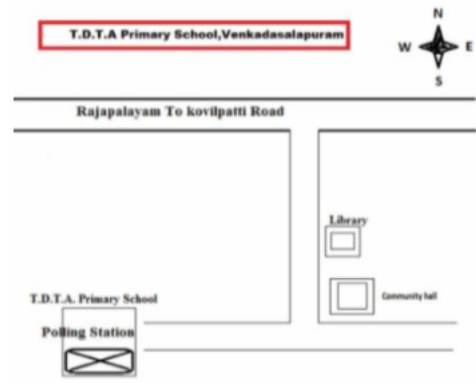

Google Map View

Polling Station Building Front View

Polling Station Front View

Cad View

Key MAP View

1 பெயர் : சீதாலட்சுமி கணவர் பெயர்: சுடலைமுத்து வீட்டு எண் : 1 வயது : 33 பாலினம் : பெண் Photo is available	WUJ0968834	2 பெயர் : ஷர்மிளா தேவி கணவர் பெயர்: பாலாஜி வீட்டு எண் : 1-1 வயது : 45 பாலினம் : பெண் Photo is available	WUJ0083626	3 பெயர் : ர கார்த்திகை மலர் தந்தை பெயர்: ராஜேந்தரன் ச வீட்டு எண் : 1/4 வயது : 20 பாலினம் : பெண் Photo is available	WUJ2291383
4 பெயர் : சுலோச்சனா கணவர் பெயர்: சுந்தரராஜ் வீட்டு எண் : 1/5 வயது : 52 பாலினம் : பெண் Photo is available	WUJ2357465	5 பெயர் : கிருஷ்ணமூர்த்தி தந்தை பெயர்: சுந்தரராஜ் வீட்டு எண் : 1-5 வயது : 25 பாலினம் : ஆண் Photo is available	WUJ1204940	6 பெயர் : தமயந்திராஜ் தந்தை பெயர்: கோவிந்தராஜ் வீட்டு எண் : 1-6 வயது : 29 பாலினம் : ஆண் Photo is available	WUJ0926568
7 பெயர் : ராமானுஜம் தந்தை பெயர்: வெங்கடசாமி வீட்டு எண் : 1-7 வயது : 71 பாலினம் : ஆண் Photo is available	WUJ1701242	8 பெயர் : மாகலட்சுமி கணவர் பெயர்: செல்வக்குமார் வீட்டு எண் : 1-7 வயது : 41 பாலினம் : பெண் Photo is available	WUJ0926485	9 பெயர் : செல்வராஜ் இதரர் பெயர்: ராஜாஷீல வீட்டு எண் : 1/13 வயது : 57 பாலினம் : ஆண் Photo is available	WUJ2396208
10 பெயர் : ராஜாஷீல செல்வராஜ் கணவர் பெயர்: செல்வராஜ் வீட்டு எண் : 1/13. வயது : 50 பாலினம் : பெண் Photo is available	WUJ2395911	11 பெயர் : மோகன்ராஜ் தந்தை பெயர்: பாலகிருஷ்ணன் வீட்டு எண் : 1-13 வயது : 49 பாலினம் : ஆண் Photo is available	WUJ0350298	12 பெயர் : சன்னாசி தந்தை பெயர்: கிருஷ்ணன் வீட்டு எண் : 1-22 வயது : 51 பாலினம் : ஆண் Photo is available	WUJ0350074
13 பெயர் : கனி கணவர் பெயர்: சன்னாசி வீட்டு எண் : 1-22 வயது : 49 பாலினம் : பெண் Photo is available	WUJ0350082	14 பெயர் : சந்திரசேகர் தந்தை பெயர்: சன்னாசி வீட்டு எண் : 1-22 வயது : 30 பாலினம் : ஆண் Photo is available	WUJ0817189	15 பெயர் : ராஜேந்திரன் தந்தை பெயர்: விஸ்வநாதன் வீட்டு எண் : 1-25 வயது : 61 பாலினம் : ஆண் Photo is available	WUJ0968933
16 பெயர் : காயத்திரி தந்தை பெயர்: சீனிவாசகன் வீட்டு எண் : 1-25 வயது : 30 பாலினம் : பெண் Photo is available	WUJ0816975	17 பெயர் : சாத்தூரப்பன் தந்தை பெயர்: சாத்தூரப்பன் வீட்டு எண் : 1-27 வயது : 45 பாலினம் : ஆண் Photo is available	JQH4502761	18 பெயர் : அபிநயா தந்தை பெயர்: சாத்தூரப்பன் வீட்டு எண் : 1/27 வயது : 22 பாலினம் : பெண் Photo is available	WUJ2205698
19 பெயர் : கிருஷ்ணவேணி கணவர் பெயர்: சீனிவாசன் வீட்டு எண் : 1-28 வயது : 65 பாலினம் : பெண் Photo is available	JQH4502779	20 பெயர் : சௌந்தரராஜ் தந்தை பெயர்: சீனிவாசன் வீட்டு எண் : 1-28 வயது : 41 பாலினம் : ஆண் Photo is available	JQH4502787	21 பெயர் : நவந்திரகிருஷ்ணன் தந்தை பெயர்: நல்லையா வீட்டு எண் : 1-29 வயது : 53 பாலினம் : ஆண் Photo is available	WUJ0350249
22 பெயர் : சகுந்தலா கணவர் பெயர்: நவந்திரகிருஷ்ணன் வீட்டு எண் : 1-29 வயது : 49 பாலினம் : பெண் Photo is available	WUJ0350280	23 பெயர் : மோகனசுந்தரி கணவர் பெயர்: சுரேஷ் வீட்டு எண் : 1-30 வயது : 33 பாலினம் : பெண் Photo is available	WUJ0702050	24 பெயர் : ராணி தந்தை பெயர்: காளிதாஸ் வீட்டு எண் : 1-33b வயது : 31 பாலினம் : பெண் Photo is available	WUJ1115211
25 பெயர் : சுந்தரராஜன் தந்தை பெயர்: கருப்பசாமி வீட்டு எண் : 1-35 வயது : 28 பாலினம் : ஆண் Photo is available	WUJ2038990	26 பெயர் : வெங்கிடசாமி தந்தை பெயர்: வெங்கடராமானுஜம் வீட்டு எண் : 1-40 வயது : 61 பாலினம் : ஆண் Photo is available	WUJ0084079	27 பெயர் : மகாலட்சுமி கணவர் பெயர்: வெங்கிடசாமி வீட்டு எண் : 1-40 வயது : 55 பாலினம் : பெண் Photo is available	WUJ0083998
28 பெயர் : கிருஷ்ணபிரபு தந்தை பெயர்: லிங்கையா வீட்டு எண் : 1-40A வயது : 33 பாலினம் : ஆண் Photo is available	WUJ0574905	29 பெயர் : அனீதா தந்தை பெயர்: வெங்கடசாமி வீட்டு எண் : 1-42 வயது : 25 பாலினம் : பெண் Photo is available	WUJ1204494	30 பெயர் : சீனி வாசகன் தந்தை பெயர்: வெங்கிடசாமி வீட்டு எண் : 1/42 வயது : 24 பாலினம் : ஆண் Photo is available	WUJ2084390