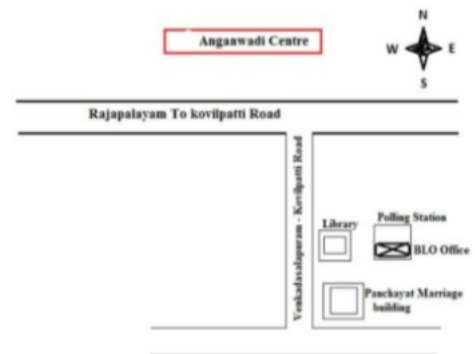

Cad View

Key MAP View