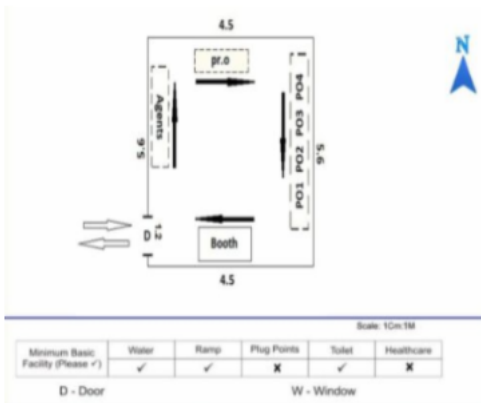

Cad View

Key MAP View