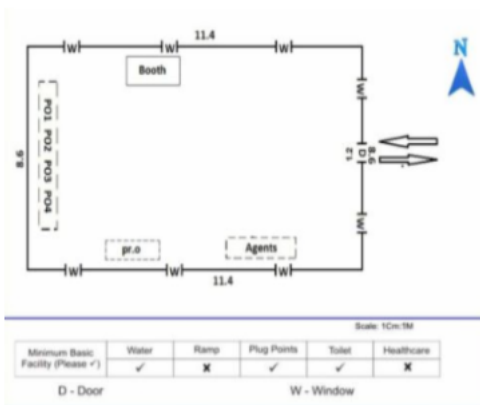

Google Map View

Polling Station Building Front View

Polling Station Front View

Cad View

Key MAP View

1 பெயர் : மாரியப்பன் இதரர் பெயர்: சண்முகவேல் வீட்டு எண் : 1 வயது : 54 பாலினம் : ஆண்	WUJ1716174 Photo is available	2 பெயர் : முத்துமாரி கணவர் பெயர்: பெருமாள்சாமி வீட்டு எண் : 1 வயது : 44 பாலினம் : பெண்	WUJ0576157 Photo is available	3 பெயர் : முன்ஸ்வரி தந்தை பெயர்: குருசாமி வீட்டு எண் : 1 வயது : 42 பாலினம் : பெண்	WUJ0576165 Photo is available
4 பெயர் : நாக்கமாள் கணவர் பெயர்: போத்திராஜ் வீட்டு எண் : 1-9 வயது : 48 பாலினம் : பெண்	WUJ0350561 Photo is available	5 பெயர் : ரேவதி தந்தை பெயர்: அழகர்சாமி வீட்டு எண் : 1-19 வயது : 38 பாலினம் : பெண்	WUJ0350579 Photo is available	6 பெயர் : சு ராமானுஜம் தந்தை பெயர்: சுப்பராஜ் வீட்டு எண் : 1/19/1 வயது : 51 பாலினம் : ஆண்	WUJ0350496 Photo is available
7 பெயர் : அன்னலெட்சுமி கணவர் பெயர்: அர்ச்சுனன் வீட்டு எண் : 1-21 வயது : 42 பாலினம் : பெண்	WUJ0350504 Photo is available	8 பெயர் : ராம்பிரியா தந்தை பெயர்: சீனிவாசகம் வீட்டு எண் : 1/21 வயது : 33 பாலினம் : பெண்	WUJ0557553 Photo is available	9 பெயர் : லதா கணவர் பெயர்: திருப்பதி வீட்டு எண் : 1-26 வயது : 51 பாலினம் : பெண்	WUJ0350462 Photo is available
10 பெயர் : கண்ணன் தந்தை பெயர்: தனராஜ் வீட்டு எண் : 1-38 வயது : 60 பாலினம் : ஆண்	WUJ0350538 Photo is available	11 பெயர் : உஷாராணி தந்தை பெயர்: ராமசாமி வீட்டு எண் : 1-38 வயது : 48 பாலினம் : பெண்	WUJ0350546 Photo is available	12 பெயர் : பார்த்திபன் தந்தை பெயர்: ஆறுமுகம் வீட்டு எண் : 1/46 வயது : 21 பாலினம் : ஆண்	WUJ2332427 Photo is available
13 பெயர் : லிங்கராஜ் வ தந்தை பெயர்: வரதராஜன் வீட்டு எண் : 1/51 வயது : 39 பாலினம் : ஆண்	WUJ0350595 Photo is available	14 பெயர் : ஸ்ரீதர் தந்தை பெயர்: பாலுச்சாமி வீட்டு எண் : 1-53 வயது : 38 பாலினம் : ஆண்	WUJ0350553 Photo is available	15 பெயர் : நாகராஜ் தந்தை பெயர்: வெங்கடசாமி வீட்டு எண் : 1-57 வயது : 57 பாலினம் : ஆண்	WUJ0350629 Photo is available
16 பெயர் : சதீஷ் கண்ணன் தந்தை பெயர்: சீனிவாசன் வீட்டு எண் : 1-61 வயது : 35 பாலினம் : ஆண்	WUJ0160168 Photo is available	17 பெயர் : போத்திராஜ் தந்தை பெயர்: ரங்கராஜ் வீட்டு எண் : 1-91 வயது : 56 பாலினம் : ஆண்	WUJ0350520 Photo is available	18 பெயர் : சுஜாதா கணவர் பெயர்: போத்திராஜ் வீட்டு எண் : 1-91 வயது : 53 பாலினம் : பெண்	WUJ0350603 Photo is available
19 பெயர் : புவனேஸ்வரி தந்தை பெயர்: கோபால்ராஜ் வீட்டு எண் : 1-95 வயது : 36 பாலினம் : பெண்	WUJ0350587 Photo is available	20 பெயர் : மாரியப்பன் இதரர் பெயர்: பேச்சிமுத்து வீட்டு எண் : 2 வயது : 73 பாலினம் : ஆண்	WUJ1716182 Photo is available	21 பெயர் : பொன்னுத்தாய் கணவர் பெயர்: மாரியப்பன் வீட்டு எண் : 2 வயது : 69 பாலினம் : பெண்	JQH1866334 Photo is available
22 பெயர் : பாண்டியன் தந்தை பெயர்: வெரியாண்டித்தேவர் வீட்டு எண் : 2 வயது : 48 பாலினம் : ஆண்	WUJ0576108 Photo is available	23 பெயர் : முனியசாமி தந்தை பெயர்: மாரியப்பன் வீட்டு எண் : 2 வயது : 45 பாலினம் : ஆண்	JQH3220712 Photo is available	24 பெயர் : செளந்தர்யா தந்தை பெயர்: செளந்தராஜன் வீட்டு எண் : 2-4 வயது : 28 பாலினம் : பெண்	WUJ1081116 Photo is available
25 பெயர் : முத்துப்பிரியா தந்தை பெயர்: தர்மராஜன் வீட்டு எண் : 2-34 வயது : 30 பாலினம் : பெண்	WUJ0817635 Photo is available	26 பெயர் : பாக்கியலட்சுமி கணவர் பெயர்: முனியசாமி வீட்டு எண் : 2-81 வயது : 36 பாலினம் : பெண்	WUJ0818005 Photo is available	27 பெயர் : சமுத்திரக்கனி தந்தை பெயர்: மாரியப்பன் வீட்டு எண் : 3-1 வயது : 30 பாலினம் : ஆண்	WUJ0818070 Photo is available
28 பெயர் : கணேசன் தந்தை பெயர்: மாரியப்பன் வீட்டு எண் : 3-1 வயது : 26 பாலினம் : ஆண்	WUJ1204734 Photo is available	29 பெயர் : செல்வராஜ் தந்தை பெயர்: மாரியப்பன் வீட்டு எண் : 3-1B வயது : 28 பாலினம் : ஆண்	WUJ1081066 Photo is available	30 பெயர் : பேச்சியம்மாள் கணவர் பெயர்: முருகன் வீட்டு எண் : 3-2 வயது : 42 பாலினம் : பெண்	WUJ0084624 Photo is available