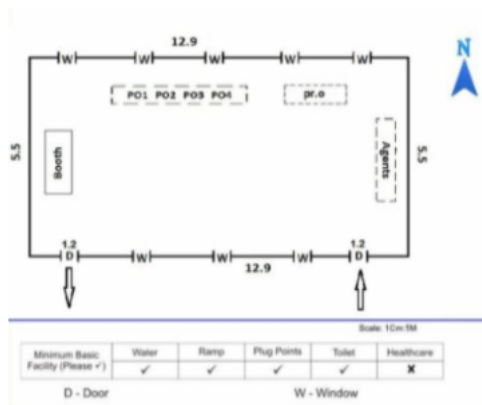

Google Map View

Polling Station Building Front View

Polling Station Front View

Cad View

Key MAP View

1 பெயர் : ஜானகி கணவர் பெயர் : கருப்பசாமி வீட்டு எண் : 1 வயது : 64 பாலினம் : பெண் Photo is available	WUJ1747252	2 பெயர் : குழந்தைவேலு கணவர் பெயர் : சுப்பிரமணியன் வீட்டு எண் : 1 வயது : 53 பாலினம் : பெண் Photo is available	WUJ0703413	3 பெயர் : கருப்பசாமி தாயின் பெயர் : பரமேஸ்வரி வீட்டு எண் : 1-3 வயது : 36 பாலினம் : ஆண் Photo is available	WUJ0351676
4 பெயர் : சடையப்பன் தந்தை பெயர் : ரெங்கையாக்கோனார் வீட்டு எண் : 1-3A வயது : 63 பாலினம் : ஆண் Photo is available	JQH4505517	5 பெயர் : தனலட்சுமி தந்தை பெயர் : முருகன் வீட்டு எண் : 1/7பி வயது : 27 பாலினம் : பெண் Photo is available	WUJ1161207	6 பெயர் : உலகநாதன் தந்தை பெயர் : உலகநாதன் வீட்டு எண் : 1-8 வயது : 29 பாலினம் : ஆண் Photo is available	WUJ0927111
7 பெயர் : மாரியம்மாள் கணவர் பெயர் : சீனிவாசன் வீட்டு எண் : 1-12 வயது : 64 பாலினம் : பெண் Photo is available	WUJ0969592	8 பெயர் : ரத்தினகுமார் தந்தை பெயர் : ராஜகுரு வீட்டு எண் : 1/12A வயது : 36 பாலினம் : ஆண் Photo is available	WUJ1161215	9 பெயர் : ராகுல் ரா தந்தை பெயர் : ராமர் ஏ பி வீட்டு எண் : 1/14 வயது : 26 பாலினம் : ஆண் Photo is available	WUJ2285765
10 பெயர் : ஹரிபிரியா தந்தை பெயர் : ராமர் வீட்டு எண் : 1/14 வயது : 22 பாலினம் : பெண் Photo is available	WUJ2276236	11 பெயர் : சிவசங்கர் தந்தை பெயர் : அழகர்சாமி வீட்டு எண் : 1-18 வயது : 45 பாலினம் : ஆண் Photo is available	JQH4413563	12 பெயர் : முத்துமாரி கணவர் பெயர் : உலகநாதன் வீட்டு எண் : 1-18A வயது : 49 பாலினம் : பெண் Photo is available	WUJ0703447
13 பெயர் : கணபதி தந்தை பெயர் : நாகப்பநாயக்கர் வீட்டு எண் : 1-20 வயது : 78 பாலினம் : ஆண் Photo is available	JQH3182748	14 பெயர் : மகேந்திரன் தந்தை பெயர் : சின்னகுருசாமி வீட்டு எண் : 1-20 வயது : 30 பாலினம் : ஆண் Photo is available	WUJ0927160	15 பெயர் : கோணன் தந்தை பெயர் : லட்சுமணன் வீட்டு எண் : 1-21 வயது : 51 பாலினம் : ஆண் Photo is available	WUJ0086215
16 பெயர் : ஆவுடைத்தாய் கணவர் பெயர் : லட்சுமணன் வீட்டு எண் : 1-27 வயது : 71 பாலினம் : பெண் Photo is available	WUJ0086074	17 பெயர் : ராஜேஸ்வரி கணவர் பெயர் : கோணன் வீட்டு எண் : 1-29 வயது : 45 பாலினம் : பெண் Photo is available	WUJ0818229	18 பெயர் : ராஜேந்திரன் தந்தை பெயர் : குருசாமி வீட்டு எண் : 1-29 வயது : 43 பாலினம் : ஆண் Photo is available	WUJ0576991
19 பெயர் : விஜயகுமார் தந்தை பெயர் : லட்சுமணன் செட்டியார் வீட்டு எண் : 1-30 வயது : 40 பாலினம் : ஆண் Photo is available	WUJ0703249	20 பெயர் : ராஜகனி கணவர் பெயர் : பொன்ராஜ் வீட்டு எண் : 1-30 வயது : 33 பாலினம் : பெண் Photo is available	WUJ1030469	21 பெயர் : சத்தியபாமா தந்தை பெயர் : முருகன் வீட்டு எண் : 1-30 வயது : 30 பாலினம் : பெண் Photo is available	WUJ0818211
22 பெயர் : தனலட்சுமி தந்தை பெயர் : முருகன் வீட்டு எண் : 1-30 வயது : 28 பாலினம் : பெண் Photo is available	WUJ1030451	23 பெயர் : முருகராஜ் தந்தை பெயர் : ராமசாமி வீட்டு எண் : 1-31 வயது : 58 பாலினம் : ஆண் Photo is available	WUJ0623405	24 பெயர் : கார்த்திக்குமார் தந்தை பெயர் : முருகராஜ் வீட்டு எண் : 1-31 வயது : 30 பாலினம் : ஆண் Photo is available	WUJ0818260
25 பெயர் : மணிப்பிரியா தந்தை பெயர் : செல்வராஜ் வீட்டு எண் : 1/31, வயது : 26 பாலினம் : பெண் Photo is available	ZWN1378280	26 பெயர் : கோவிந்தராஜ் தந்தை பெயர் : பொன்ராஜ் வீட்டு எண் : 1-32 வயது : 39 பாலினம் : ஆண் Photo is available	JQH4413571	27 பெயர் : காளிராஜ் தந்தை பெயர் : பொன்ராஜ் வீட்டு எண் : 1-32 வயது : 32 பாலினம் : ஆண் Photo is available	WUJ0577072
28 பெயர் : சீனிவாசன் தந்தை பெயர் : பாலகிருஷ்ணன் வீட்டு எண் : 1-33 வயது : 45 பாலினம் : ஆண் Photo is available	JQH4505350	29 பெயர் : முத்துராஜ் தந்தை பெயர் : முத்துராஜ் வீட்டு எண் : 1-35 வயது : 27 பாலினம் : ஆண் Photo is available	WUJ1161199	30 பெயர் : தீபசங்கீதா தந்தை பெயர் : ராமச்சந்திரன் வீட்டு எண் : 1-37 வயது : 28 பாலினம் : பெண் Photo is available	WUJ1115625