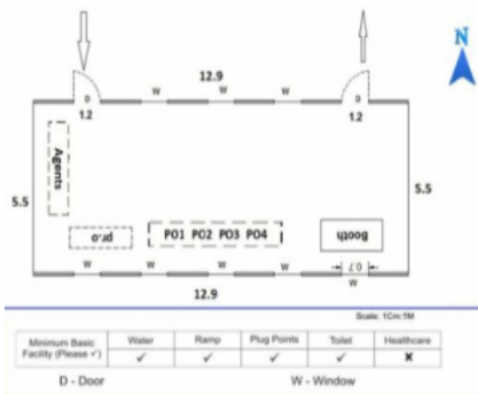

Google Map View

Polling Station Building Front View

Polling Station Front View

Cad View

Key MAP View

1 பெயர் : மாரீஸ்வரி தந்தை பெயர்: முருகன் வீட்டு எண் : 1-75 வயது : 28 பாலினம் : பெண்	WUJ1030584 Photo is available	# 2 பெயர் : ஆனந்தி கணவர் பெயர்: காளிராஜ் வீட்டு எண் : 01/495 வயது : 40 பாலினம் : பெண்	WUJ2085777 Photo is available	3 பெயர் : சங்கரேஸ்வரி தந்தை பெயர்: கந்தவேல் வீட்டு எண் : 1/101 வயது : 24 பாலினம் : பெண்	WUJ2022879 Photo is available
4 பெயர் : காளிராஜ் தந்தை பெயர்: உமையாண்டி வீட்டு எண் : 1-112A வயது : 29 பாலினம் : ஆண்	WUJ1030550 Photo is available	5 பெயர் : கனகம்மாள் தந்தை பெயர்: கணேசன் வீட்டு எண் : 1-116 வயது : 37 பாலினம் : பெண்	WUJ1030758 Photo is available	6 பெயர் : ராஜலட்சுமி கணவர் பெயர்: குமார் வீட்டு எண் : 1-136A வயது : 37 பாலினம் : பெண்	WUJ0576504 Photo is available
7 பெயர் : முத்துமாரி கணவர் பெயர்: உலகநாதன் சேகர் வீட்டு எண் : 1-157 வயது : 51 பாலினம் : பெண்	WUJ0351692 Photo is available	8 பெயர் : உலகநாதன் தந்தை பெயர்: கண்ணன் வீட்டு எண் : 1-183 வயது : 29 பாலினம் : ஆண்	WUJ1030576 Photo is available	9 பெயர் : முத்துலட்சுமி கணவர் பெயர்: அருணாசலம் வீட்டு எண் : 1-185 வயது : 46 பாலினம் : பெண்	WUJ0085787 Photo is available
10 பெயர் : ரவி தந்தை பெயர்: கிருஷ்ணப்பா வீட்டு எண் : 1-187 வயது : 42 பாலினம் : ஆண்	WUJ0351627 Photo is available	11 பெயர் : கோமதி கணவர் பெயர்: குருவானந்தம் வீட்டு எண் : 1-235 வயது : 46 பாலினம் : பெண்	WUJ0085795 Photo is available	12 பெயர் : காளிராஜ் தந்தை பெயர்: குருவானந்தம் வீட்டு எண் : 1-235 வயது : 28 பாலினம் : ஆண்	WUJ1081249 Photo is available
13 பெயர் : விஜயராஜ் தந்தை பெயர்: சீனிவாசன் வீட்டு எண் : 1-236 வயது : 40 பாலினம் : ஆண்	WUJ0969998 Photo is available	14 பெயர் : மாரிச்சாமி தந்தை பெயர்: சண்முகம் வீட்டு எண் : 1-237 வயது : 44 பாலினம் : ஆண்	WUJ1115690 Photo is available	15 பெயர் : இசக்கிமாலா தந்தை பெயர்: மாரிசாமி வீட்டு எண் : 1-237 வயது : 33 பாலினம் : பெண்	WUJ1115708 Photo is available
16 பெயர் : ஜோதி தந்தை பெயர்: ரவிச்சந்திரன் வீட்டு எண் : 1-245 வயது : 26 பாலினம் : பெண்	WUJ1204999 Photo is available	17 பெயர் : மனோஜ் பி தந்தை பெயர்: பொன்றாஜ் வீட்டு எண் : 1/254 வயது : 34 பாலினம் : ஆண்	WUJ2334142 Photo is available	18 பெயர் : ஞானசுந்தரி கணவர் பெயர்: சுந்தரராஜ் வீட்டு எண் : 1-258 வயது : 34 பாலினம் : பெண்	WUJ0969949 Photo is available
19 பெயர் : தேவராஜ் தந்தை பெயர்: ராமசாமி வீட்டு எண் : 1-270 வயது : 39 பாலினம் : ஆண்	WUJ0351643 Photo is available	20 பெயர் : ரத்தின ஜானகி கணவர் பெயர்: தேவராஜ் வீட்டு எண் : 1/270 வயது : 34 பாலினம் : பெண்	RCP0499830 Photo is available	21 பெயர் : சுபாஷ்சந்திரபோஸ் தந்தை பெயர்: ராமசாமி நாயக்கர் வீட்டு எண் : 1-272 வயது : 44 பாலினம் : ஆண்	WUJ0085753 Photo is available
22 பெயர் : சரஸ்வதி கணவர் பெயர்: பூநீபதி வீட்டு எண் : 1-281 வயது : 37 பாலினம் : பெண்	WUJ0576835 Photo is available	23 பெயர் : ரேணுகாதேவி கணவர் பெயர்: காளிராஜ் வீட்டு எண் : 1/306 வயது : 23 பாலினம் : பெண்	WUJ2085751 Photo is available	24 பெயர் : நித்யா கணவர் பெயர்: ராஜ்குமார் வீட்டு எண் : 1/338 வயது : 31 பாலினம் : பெண்	WUJ2118552 Photo is available
25 பெயர் : சுரேஷ்குமார் தந்தை பெயர்: பொன்றாஜ் வீட்டு எண் : 1-339 வயது : 42 பாலினம் : ஆண்	WUJ0351551 Photo is available	26 பெயர் : நர்மதா கணவர் பெயர்: சுப்பாராஜ் வீட்டு எண் : 1-339 வயது : 33 பாலினம் : பெண்	WUJ0576777 Photo is available	27 பெயர் : ராமசாமி தந்தை பெயர்: பாலகிருஷ்ணன் வீட்டு எண் : 1-346 வயது : 42 பாலினம் : ஆண்	JQH1865161 Photo is available
28 பெயர் : சித்ரா கணவர் பெயர்: ராமசாமி வீட்டு எண் : 1-346 வயது : 39 பாலினம் : பெண்	WUJ0577197 Photo is available	29 பெயர் : மதனகோபால் தந்தை பெயர்: பாலகிருஷ்ணன் வீட்டு எண் : 1-346 வயது : 33 பாலினம் : ஆண்	WUJ0576942 Photo is available	30 பெயர் : அரியநாச்சி கணவர் பெயர்: கார்த்திகேயன் வீட்டு எண் : 1-347 வயது : 42 பாலினம் : பெண்	WUJ0085746 Photo is available