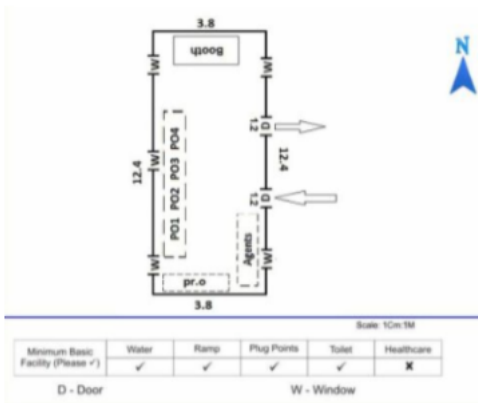

Nazri Naksha

Google Map View

Polling Station Building Front View

Polling Station Front View

Cad View

Key MAP View

1 பெயர் : குட்டி கணவர் பெயர்: கந்தசாமி வீட்டு எண் : 1 வயது : 77 பாலினம் : பெண் Photo is available	WUJ1752112	2 பெயர் : பாலசுப்பிரமணியன் தந்தை பெயர்: கந்தசாமி வீட்டு எண் : 1 வயது : 51 பாலினம் : ஆண் Photo is available	WUJ1752120	3 பெயர் : காசிவிசாலாட்சி கணவர் பெயர்: பாலசுப்பிரமணியன் வீட்டு எண் : 1-1 வயது : 40 பாலினம் : பெண் Photo is available	WUJ0086694
4 பெயர் : வசந்தா கணவர் பெயர்: பால்சாமி வீட்டு எண் : 1-3 வயது : 48 பாலினம் : பெண் Photo is available	WUJ0086702	5 பெயர் : ஸ்ரீபந்துரை தந்தை பெயர்: செல்லப்பா வீட்டு எண் : 1-8-1 வயது : 46 பாலினம் : ஆண் Photo is available	WUJ1030857	6 பெயர் : ரவிக்குமார் தந்தை பெயர்: ரெங்கராஜ் வீட்டு எண் : 1/13 வயது : 22 பாலினம் : ஆண் Photo is available	WUJ2205474
7 பெயர் : சுஸ்மிதா தந்தை பெயர்: பங்காருசாமி வீட்டு எண் : 1/16-1 வயது : 26 பாலினம் : பெண் Photo is available	WUJ1205061	8 பெயர் : ஜெயலட்சுமி கணவர் பெயர்: ஜெயராம் வீட்டு எண் : 1-18 வயது : 40 பாலினம் : பெண் Photo is available	JQH4503454	9 பெயர் : அமல்ராஜ் தந்தை பெயர்: மரியதாஸ் வீட்டு எண் : 1-20 வயது : 40 பாலினம் : ஆண் Photo is available	WUJ0086447
10 பெயர் : விங்கம்மாள் கணவர் பெயர்: ராமமூர்த்தி வீட்டு எண் : 1-25 வயது : 38 பாலினம் : பெண் Photo is available	JQH4503462	11 பெயர் : பத்மா கணவர் பெயர்: கனகராஜ் வீட்டு எண் : 1/26 வயது : 26 பாலினம் : பெண் Photo is available	WUJ1246206	12 பெயர் : முத்துக்குமார் தந்தை பெயர்: துரைராஜ் வீட்டு எண் : 1-35 வயது : 30 பாலினம் : ஆண் Photo is available	WUJ0927418
13 பெயர் : மணி தேவி தந்தை பெயர்: அய்யலுசாமி வீட்டு எண் : 1/37பி வயது : 26 பாலினம் : பெண் Photo is available	WUJ1161330	14 பெயர் : ஆண்டாள் கணவர் பெயர்: பொட்டிசாமி வீட்டு எண் : 1-39 வயது : 68 பாலினம் : பெண் Photo is available	JQH4503488	15 பெயர் : முத்துராஜ் தந்தை பெயர்: பொட்டிசாமி வீட்டு எண் : 1-39 வயது : 39 பாலினம் : ஆண் Photo is available	JQH4503470
16 பெயர் : லட்சுமி பிரியா கணவர் பெயர்: முத்துராஜ் வீட்டு எண் : 1/39 வயது : 32 பாலினம் : பெண் Photo is available	WUJ1173269	17 பெயர் : அஷ்வின் தந்தை பெயர்: சீனிவாசன் வீட்டு எண் : 1/39 வயது : 19 பாலினம் : ஆண் Photo is available	WUJ2378271	18 பெயர் : க. ரமேஷ்கண்ணன் தந்தை பெயர்: பொ. கணபதி வீட்டு எண் : ஒண்ணு / நாற்பது வயது : 23 பாலினம் : ஆண் Photo is available	WUJ2277747
19 பெயர் : கணேசன் தந்தை பெயர்: கோபால்சாமி வீட்டு எண் : 1-43 வயது : 61 பாலினம் : ஆண் Photo is available	WUJ1115781	20 பெயர் : முத்துக்குமார் தந்தை பெயர்: இராமசாமி வீட்டு எண் : 1-45 வயது : 39 பாலினம் : ஆண் Photo is available	WUJ0086983	21 பெயர் : கேசவன் தந்தை பெயர்: இராமசாமி வீட்டு எண் : 1-45 வயது : 37 பாலினம் : ஆண் Photo is available	WUJ0086967
22 பெயர் : ராதாகிருஷ்ணன் தந்தை பெயர்: பொட்டிசாமிநாயக்கர் வீட்டு எண் : 1-45-1 வயது : 53 பாலினம் : ஆண் Photo is available	WUJ1752500	23 பெயர் : ரேணுகாதேவி கணவர் பெயர்: ராதாகிருஷ்ணன் வீட்டு எண் : 1-45-1 வயது : 50 பாலினம் : பெண் Photo is available	WUJ1752518	24 பெயர் : மோகன் ராஜா தந்தை பெயர்: ராதா கிருஷ்ணன் வீட்டு எண் : 1/45-1 வயது : 25 பாலினம் : ஆண் Photo is available	WUJ2023158
25 பெயர் : ராஜாகோபால் தந்தை பெயர்: ராமசாமி நாயக்கர் வீட்டு எண் : 1-49 வயது : 59 பாலினம் : ஆண் Photo is available	WUJ1030840	26 பெயர் : சுப்புத்தாய் கணவர் பெயர்: ராஜாகோபால் வீட்டு எண் : 1-49 வயது : 31 பாலினம் : பெண் Photo is available	WUJ1030816	27 பெயர் : அபிநயா தந்தை பெயர்: ராஜாகோபால் வீட்டு எண் : 1-49 வயது : 28 பாலினம் : பெண் Photo is available	WUJ1030832
S 28 பெயர் : சோபனா தந்தை பெயர்: ராஜகோபால் வீட்டு எண் : 1/49 வயது : 24 பாலினம் : பெண் Photo is available	WUJ2119279	29 பெயர் : ரமேஷ்குமார் தந்தை பெயர்: கோயில்பிள்ளை வீட்டு எண் : 1-50B வயது : 35 பாலினம் : ஆண் Photo is available	WUJ0160358	30 பெயர் : பால் தினகரன் தந்தை பெயர்: அருள்மணி அந்திரேயா வீட்டு எண் : 1-51 வயது : 25 பாலினம் : ஆண் Photo is available	WUJ1205079