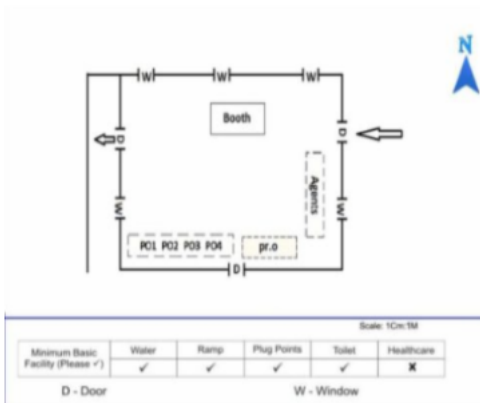

Google Map View

Polling Station Building Front View

Polling Station Front View

Cad View

Key MAP View

1 பெயர் : ஷோபனாரதி கணவர் பெயர் : ராஜசேகர் வீட்டு எண் : 1/5 வயது : 26 பாலினம் : பெண்	WUJ2240695 Photo is available	2 பெயர் : குருவம்மாள் கணவர் பெயர் : வெரியாண்டி வீட்டு எண் : 1-6A வயது : 52 பாலினம் : பெண்	WUJ0087841 Photo is available	3 பெயர் : அருணாதேவி அ தந்தை பெயர் : அய்யலுசாமி வீட்டு எண் : 1/14 வயது : 19 பாலினம் : பெண்	WUJ2377497 Photo is available
4 பெயர் : காளியம்மாள் கணவர் பெயர் : மாடசாமி வீட்டு எண் : 1-17 வயது : 45 பாலினம் : பெண்	WUJ0087791 Photo is available	5 பெயர் : அனு தந்தை பெயர் : சஞ்சீவி வீட்டு எண் : 1/18 வயது : 26 பாலினம் : பெண்	WUJ2154482 Photo is available	6 பெயர் : பொன்றாஜ் தந்தை பெயர் : சுப்புராஜ் வீட்டு எண் : 1-33 வயது : 30 பாலினம் : ஆண்	WUJ0819045 Photo is available
7 பெயர் : வெயிலாட்சி கணவர் பெயர் : மாரிச்சாமி வீட்டு எண் : 1-47 வயது : 41 பாலினம் : பெண்	WUJ0087866 Photo is available	8 பெயர் : காஞ்சனாதேவி தந்தை பெயர் : முருகுன் வீட்டு எண் : 1-49 வயது : 31 பாலினம் : பெண்	WUJ0818930 Photo is available	9 பெயர் : கருப்பசாமி தந்தை பெயர் : சஞ்சீவியாதவ் வீட்டு எண் : 1-50 வயது : 40 பாலினம் : ஆண்	WUJ0819011 Photo is available
# 10 பெயர் : ஸ்ரீதர் கி தந்தை பெயர் : கிருஷ்ணசாமி வீட்டு எண் : 1/50 வயது : 20 பாலினம் : ஆண்	WUJ2344059 Photo is available	11 பெயர் : அன்னலட்சுமி தந்தை பெயர் : தங்கவேல் வீட்டு எண் : 1/55 வயது : 25 பாலினம் : பெண்	WUJ1215110 Photo is available	12 பெயர் : அனிதா த தந்தை பெயர் : தங்கமாரிச்சாமி வீட்டு எண் : 1/69 வயது : 19 பாலினம் : பெண்	WUJ2347623 Photo is available
13 பெயர் : தங்கப்பாண்டி தந்தை பெயர் : மாரியப்பன் வீட்டு எண் : 1-77 வயது : 27 பாலினம் : ஆண்	WUJ1136746 Photo is available	14 பெயர் : ராஜா தந்தை பெயர் : கருப்பசாமி வீட்டு எண் : 1-81 வயது : 33 பாலினம் : ஆண்	WUJ0577825 Photo is available	15 பெயர் : முருகேஸ்வரி கணவர் பெயர் : கணேசன் வீட்டு எண் : 1-90 வயது : 44 பாலினம் : பெண்	JQH1857606 Photo is available
16 பெயர் : முத்துலட்சுமி தந்தை பெயர் : சக்திவேல் வீட்டு எண் : 1/98(1) வயது : 21 பாலினம் : பெண்	WUJ2230308 Photo is available	17 பெயர் : மணிகண்டன் தந்தை பெயர் : ராமச்சந்திரன் வீட்டு எண் : 1-99 வயது : 27 பாலினம் : ஆண்	WUJ1136795 Photo is available	18 பெயர் : வேலுசாமி தந்தை பெயர் : அண்ணாமலை வீட்டு எண் : 1-101 வயது : 68 பாலினம் : ஆண்	WUJ0818989 Photo is available
19 பெயர் : கெங்கம்மாள் தந்தை பெயர் : வேலுசாமி வீட்டு எண் : 1-101 வயது : 54 பாலினம் : பெண்	WUJ0818971 Photo is available	20 பெயர் : ராஜ்குமார் தந்தை பெயர் : வேலுசாமி வீட்டு எண் : 1-101 வயது : 33 பாலினம் : ஆண்	WUJ0818948 Photo is available	21 பெயர் : காளிராஜ் தந்தை பெயர் : அய்யனார் வீட்டு எண் : 1/118 வயது : 29 பாலினம் : ஆண்	WUJ0818955 Photo is available
22 பெயர் : கார்த்திகேயன் செள தந்தை பெயர் : செளந்திரபாண்டியன் வீட்டு எண் : 1/119 வயது : 20 பாலினம் : ஆண்	WUJ2348217 Photo is available	23 பெயர் : ஜானகி கணவர் பெயர் : பழனிச்சாமி வீட்டு எண் : 1-126 வயது : 47 பாலினம் : பெண்	WUJ0704874 Photo is available	24 பெயர் : பேச்சியம்மாள் கணவர் பெயர் : கருப்பசாமி வீட்டு எண் : 1-145 வயது : 62 பாலினம் : பெண்	WUJ0087833 Photo is available
25 பெயர் : கணபதியம்மாள் கணவர் பெயர் : கருப்பசாமி வீட்டு எண் : 1-153 வயது : 64 பாலினம் : பெண்	WUJ0087874 Photo is available	26 பெயர் : கமலா தந்தை பெயர் : ராஜகோபாலசாமி வீட்டு எண் : 1-163 வயது : 62 பாலினம் : பெண்	WUJ0819029 Photo is available	27 பெயர் : திருமால் ராஜ் தந்தை பெயர் : மாரியப்பன் வீட்டு எண் : 1/165 வயது : 49 பாலினம் : ஆண்	WUJ2025260 Photo is available
28 பெயர் : பிரபாகரன் தந்தை பெயர் : குருசாமி வீட்டு எண் : 1-171 வயது : 32 பாலினம் : ஆண்	WUJ0577908 Photo is available	29 பெயர் : சிந்தனைச்செல்வி தந்தை பெயர் : சண்முகையா வீட்டு எண் : 1-173 வயது : 40 பாலினம் : பெண்	WUJ0577916 Photo is available	30 பெயர் : கல்யாணி தந்தை பெயர் : சண்முகையா வீட்டு எண் : 1-173 வயது : 39 பாலினம் : பெண்	WUJ0577890 Photo is available