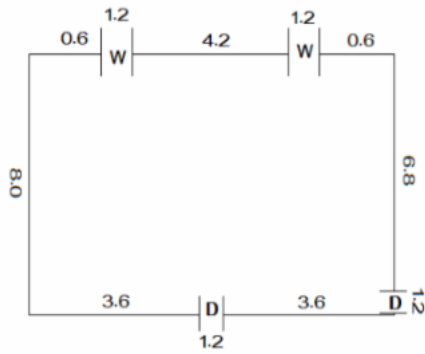

Nazri Naksha

Google Map View

Polling Station Building Front View

Polling Station Front View

Cad View

Key MAP View

1 பெயர் : ராமசாமி தந்தை பெயர் : சங்கரசுப்ப நாயக்கர் வீட்டு எண் : 1 வயது : 65 பாலினம் : ஆண்	WUJ0819284 Photo is available	2 பெயர் : கண்ணன் தந்தை பெயர் : சுப்பையாநாயக்கர் வீட்டு எண் : 1 வயது : 54 பாலினம் : ஆண்	WUJ1724582 Photo is available	3 பெயர் : மகேஸ்வரன் தந்தை பெயர் : சுப்பையா நாயக்கர் வீட்டு எண் : 1 வயது : 44 பாலினம் : ஆண்	JQH1537141 Photo is available
4 பெயர் : விக்னேஷ்வரன் தந்தை பெயர் : செல்லப்பா வீட்டு எண் : 1/3 வயது : 40 பாலினம் : ஆண்	WUJ0819300 Photo is available	5 பெயர் : கனகராஜ் தந்தை பெயர் : செல்லசாமி வீட்டு எண் : 1/3 வயது : 35 பாலினம் : ஆண்	WUJ0578435 Photo is available	6 பெயர் : கலைவாணி கணவர் பெயர் : விக்னேஷ்வரன் வீட்டு எண் : 1/3 வயது : 34 பாலினம் : பெண்	RMM0385682 Photo is available
7 பெயர் : பேச்சியம்மாள் கணவர் பெயர் : காளிராஜ் வீட்டு எண் : 1/4 வயது : 26 பாலினம் : பெண்	WUJ2039501 Photo is available	8 பெயர் : இராஜலட்சுமி கணவர் பெயர் : மகேந்திரன் வீட்டு எண் : 1-4A வயது : 42 பாலினம் : பெண்	WUJ0705558 Photo is available	9 பெயர் : தனலெட்சுமி கணவர் பெயர் : சுப்பையா வீட்டு எண் : 1-7A வயது : 66 பாலினம் : பெண்	JQH4503553 Photo is available
10 பெயர் : சினேக பிரபா தந்தை பெயர் : செல்வ ராஜ் வீட்டு எண் : 1/8 வயது : 23 பாலினம் : பெண்	WUJ2087211 Photo is available	11 பெயர் : மகாலட்சுமி தந்தை பெயர் : ராமசாமி வீட்டு எண் : 1-16 வயது : 26 பாலினம் : பெண்	WUJ1222827 Photo is available	12 பெயர் : விஜயலெட்சுமி கணவர் பெயர் : முருகன் வீட்டு எண் : 1/18 வயது : 47 பாலினம் : பெண்	YXB0936237 Photo is available
13 பெயர் : மோகன்ராஜ் தந்தை பெயர் : முனியசாமி வீட்டு எண் : 1-21 வயது : 26 பாலினம் : ஆண்	WUJ1161744 Photo is available	14 பெயர் : உதய குமார் தந்தை பெயர் : முனிய சாமி வீட்டு எண் : 1/21 வயது : 23 பாலினம் : ஆண்	WUJ2087146 Photo is available	15 பெயர் : பார்வதி தந்தை பெயர் : கருப்பசாமி வீட்டு எண் : 1/22 வயது : 24 பாலினம் : பெண்	WUJ2039766 Photo is available
16 பெயர் : மகாராஜா தந்தை பெயர் : கருப்பசாமி வீட்டு எண் : 1/22 வயது : 22 பாலினம் : ஆண்	WUJ2178895 Photo is available	17 பெயர் : அருணா தேவி கணவர் பெயர் : ஜெயராம் வீட்டு எண் : 1/23 வயது : 31 பாலினம் : பெண்	WUJ2178879 Photo is available	18 பெயர் : கனகலட்சுமி கணவர் பெயர் : அய்யனார் வீட்டு எண் : 1-24 வயது : 30 பாலினம் : பெண்	WUJ1218791 Photo is available
19 பெயர் : காளிராஜ் தந்தை பெயர் : கண்ணன் வீட்டு எண் : 1-27 வயது : 27 பாலினம் : ஆண்	WUJ1215664 Photo is available	20 பெயர் : நிவேஷ் தந்தை பெயர் : நடராஜன் வீட்டு எண் : 1-30B வயது : 29 பாலினம் : ஆண்	WUJ0970616 Photo is available	# 21 பெயர் : மகா கணேஷ் சீ தந்தை பெயர் : சீனிவாசன் வீட்டு எண் : 1/34 வயது : 21 பாலினம் : ஆண்	WUJ2366615 Photo is available
22 பெயர் : சீனிவாசகன் தந்தை பெயர் : கோபால்சாமிநாயக்கர் வீட்டு எண் : 1-34A வயது : 55 பாலினம் : ஆண்	JQH4503561 Photo is available	23 பெயர் : மதுபாலா தந்தை பெயர் : ராஜேந்திரன் வீட்டு எண் : 1-35 வயது : 27 பாலினம் : பெண்	WUJ1116367 Photo is available	24 பெயர் : வெங்கடேஸ்வரி தந்தை பெயர் : ராமசாமி வீட்டு எண் : 1/46அ வயது : 28 பாலினம் : பெண்	WUJ1031129 Photo is available
25 பெயர் : முருகேஸ்வரி தந்தை பெயர் : அங்கப்பன் வீட்டு எண் : 1-47 வயது : 26 பாலினம் : பெண்	WUJ1215656 Photo is available	26 பெயர் : ஈஸ்வரன் தந்தை பெயர் : வேல்ராஜ் வீட்டு எண் : 1/47 வயது : 24 பாலினம் : ஆண்	WUJ2039543 Photo is available	27 பெயர் : மகாலட்சுமி தந்தை பெயர் : குருசாமி வீட்டு எண் : 1-49 வயது : 41 பாலினம் : பெண்	WUJ0088823 Photo is available
28 பெயர் : காளி ராஜ் தந்தை பெயர் : குருசாமி வீட்டு எண் : 1-49 வயது : 38 பாலினம் : ஆண்	WUJ0160754 Photo is available	29 பெயர் : உமாதேவி கணவர் பெயர் : நடராஜன் வீட்டு எண் : 1-55-2 வயது : 62 பாலினம் : பெண்	WUJ0088518 Photo is available	30 பெயர் : சுதாகர் தந்தை பெயர் : சீனிவாசகன் வீட்டு எண் : 1/59 வயது : 30 பாலினம் : ஆண்	WUJ2372241 Photo is available