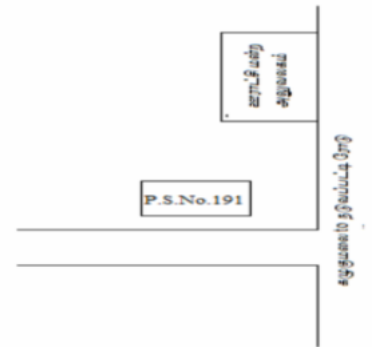

Nazri Naksha

Google Map View

Polling Station Building Front View

Polling Station Front View

Cad View

Key MAP View

1 பெயர் : ராமசாமி தந்தை பெயர் : சங்கரசுப்ப நாயக்கர் வீட்டு எண் : 1 வயது : 65 பாலினம் : ஆண்	WUJ0819284 Photo is available	2 பெயர் : கண்ணன் தந்தை பெயர் : சுப்பையாநாயக்கர் வீட்டு எண் : 1 வயது : 54 பாலினம் : ஆண்	WUJ1724582 Photo is available	3 பெயர் : மகேஸ்வரன் தந்தை பெயர் : சுப்பையா நாயக்கர் வீட்டு எண் : 1 வயது : 44 பாலினம் : ஆண்	JQH1537141 Photo is available
4 பெயர் : விக்னேஷ்வரன் தந்தை பெயர் : செல்லப்பா வீட்டு எண் : 1/3 வயது : 40 பாலினம் : ஆண்	WUJ0819300 Photo is available	5 பெயர் : கனகராஜ் தந்தை பெயர் : செல்லசாமி வீட்டு எண் : 1/3 வயது : 35 பாலினம் : ஆண்	WUJ0578435 Photo is available	6 பெயர் : கலைவாணி கணவர் பெயர் : விக்னேஷ்வரன் வீட்டு எண் : 1/3 வயது : 34 பாலினம் : பெண்	RMM0385682 Photo is available
7 பெயர் : பேச்சியம்மாள் கணவர் பெயர் : காளிராஜ் வீட்டு எண் : 1/4 வயது : 26 பாலினம் : பெண்	WUJ2039501 Photo is available	8 பெயர் : இராஜலட்சுமி கணவர் பெயர் : மகேந்திரன் வீட்டு எண் : 1-4A வயது : 42 பாலினம் : பெண்	WUJ0705558 Photo is available	9 பெயர் : தனலெட்சுமி கணவர் பெயர் : சுப்பையா வீட்டு எண் : 1-7A வயது : 66 பாலினம் : பெண்	JQH4503553 Photo is available
10 பெயர் : சினேக பிரபா தந்தை பெயர் : செல்வ ராஜ் வீட்டு எண் : 1/8 வயது : 23 பாலினம் : பெண்	WUJ2087211 Photo is available	11 பெயர் : மகாலட்சுமி தந்தை பெயர் : ராமசாமி வீட்டு எண் : 1-16 வயது : 26 பாலினம் : பெண்	WUJ1222827 Photo is available	12 பெயர் : விஜயலெட்சுமி கணவர் பெயர் : முருகன் வீட்டு எண் : 1/18 வயது : 47 பாலினம் : பெண்	YXB0936237 Photo is available
13 பெயர் : மோகன்ராஜ் தந்தை பெயர் : முனியசாமி வீட்டு எண் : 1-21 வயது : 26 பாலினம் : ஆண்	WUJ1161744 Photo is available	14 பெயர் : உதய குமார் தந்தை பெயர் : முனிய சாமி வீட்டு எண் : 1/21 வயது : 23 பாலினம் : ஆண்	WUJ2087146 Photo is available	15 பெயர் : பார்வதி தந்தை பெயர் : கருப்பசாமி வீட்டு எண் : 1/22 வயது : 24 பாலினம் : பெண்	WUJ2039766 Photo is available
16 பெயர் : மகாராஜா தந்தை பெயர் : கருப்பசாமி வீட்டு எண் : 1/22 வயது : 22 பாலினம் : ஆண்	WUJ2178895 Photo is available	17 பெயர் : அருணா தேவி கணவர் பெயர் : ஜெயராம் வீட்டு எண் : 1/23 வயது : 31 பாலினம் : பெண்	WUJ2178879 Photo is available	18 பெயர் : கனகலட்சுமி கணவர் பெயர் : அய்யனார் வீட்டு எண் : 1-24 வயது : 30 பாலினம் : பெண்	WUJ1218791 Photo is available
19 பெயர் : காளிராஜ் தந்தை பெயர் : கண்ணன் வீட்டு எண் : 1-27 வயது : 27 பாலினம் : ஆண்	WUJ1215664 Photo is available	20 பெயர் : நிவேஷ் தந்தை பெயர் : நடராஜன் வீட்டு எண் : 1-30B வயது : 29 பாலினம் : ஆண்	WUJ0970616 Photo is available	# 21 பெயர் : மகா கணேஷ் சீ தந்தை பெயர் : சீனிவாசன் வீட்டு எண் : 1/34 வயது : 21 பாலினம் : ஆண்	WUJ2366615 Photo is available
22 பெயர் : சீனிவாசகன் தந்தை பெயர் : கோபால்சாமிநாயக்கர் வீட்டு எண் : 1-34A வயது : 55 பாலினம் : ஆண்	JQH4503561 Photo is available	23 பெயர் : மதுபாலா தந்தை பெயர் : ராஜேந்திரன் வீட்டு எண் : 1-35 வயது : 27 பாலினம் : பெண்	WUJ1116367 Photo is available	24 பெயர் : வெங்கடேஸ்வரி தந்தை பெயர் : ராமசாமி வீட்டு எண் : 1/46அ வயது : 28 பாலினம் : பெண்	WUJ1031129 Photo is available
25 பெயர் : முருகேஸ்வரி தந்தை பெயர் : அங்கப்பன் வீட்டு எண் : 1-47 வயது : 26 பாலினம் : பெண்	WUJ1215656 Photo is available	26 பெயர் : ஈஸ்வரன் தந்தை பெயர் : வேல்ராஜ் வீட்டு எண் : 1/47 வயது : 24 பாலினம் : ஆண்	WUJ2039543 Photo is available	27 பெயர் : மகாலட்சுமி தந்தை பெயர் : குருசாமி வீட்டு எண் : 1-49 வயது : 41 பாலினம் : பெண்	WUJ0088823 Photo is available
28 பெயர் : காளி ராஜ் தந்தை பெயர் : குருசாமி வீட்டு எண் : 1-49 வயது : 38 பாலினம் : ஆண்	WUJ0160754 Photo is available	29 பெயர் : உமாதேவி கணவர் பெயர் : நடராஜன் வீட்டு எண் : 1-55-2 வயது : 62 பாலினம் : பெண்	WUJ0088518 Photo is available	30 பெயர் : சுதாகர் தந்தை பெயர் : சீனிவாசகன் வீட்டு எண் : 1/59 வயது : 30 பாலினம் : ஆண்	WUJ2372241 Photo is available