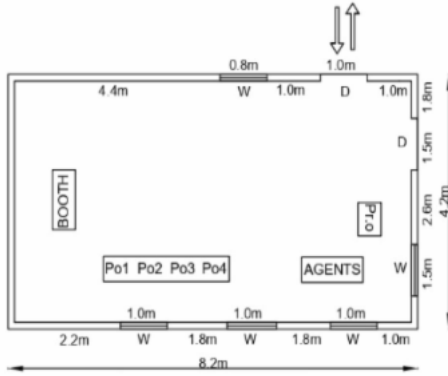

Google Map View

Polling Station Building Front View

Polling Station Front View

Cad View

Key MAP View

சட்டமன்றத் தொகுதியின் எண் மற்றும் பெயர் : 219-சங்கரன்கோவில்  
பிரிவு எண் மற்றும் பெயர் 1-சங்குபட்டி(வ.கி),சங்குபட்டி(ஊ),கிழக்குத்தெரு வார்டுஎண் 2