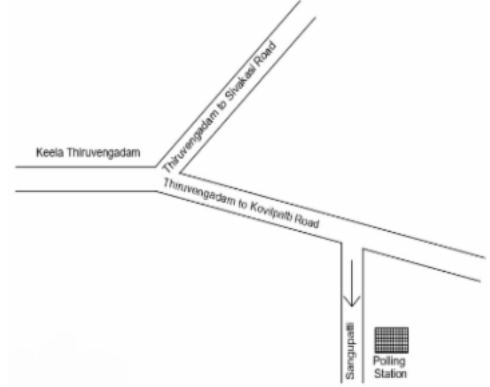

Google Map View

Polling Station Building Front View

Polling Station Front View

Cad View

Key MAP View

சட்டமன்றத் தொகுதியின் எண் மற்றும் பெயர் : 219-சங்கரன்கோவில்  
பிரிவு எண் மற்றும் பெயர் 1-சங்குபட்டி(வ.கி),சங்குபட்டி(ஊ),கிழக்குத்தெரு வார்டுஎண் 2