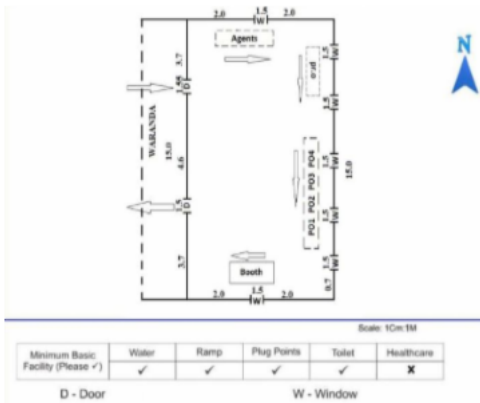

Google Map View

Polling Station Building Front View

Polling Station Front View

Cad View

Key MAP View

1 பெயர் : இளவரசி கணவர் பெயர்: மகேந்திரன் வீட்டு எண் : 1-167 வயது : 36 பாலினம் : பெண் Photo is available	WUJ0579656	2 பெயர் : செல்வம் தந்தை பெயர்: ஜெகநாதன் வீட்டு எண் : 2-3 வயது : 45 பாலினம் : பெண் Photo is available	WUJ0971333	3 பெயர் : ராமசந்திரன் தந்தை பெயர்: ராமலட்சுமி வீட்டு எண் : 2-15 வயது : 36 பாலினம் : ஆண் Photo is available	WUJ0579854
4 பெயர் : காளிமுத்து தந்தை பெயர்: கருப்பசாமி வீட்டு எண் : 2-38 வயது : 37 பாலினம் : ஆண் Photo is available	WUJ0089961	5 பெயர் : பொன்மணி கணவர் பெயர்: காளிமுத்து வீட்டு எண் : 2-38 வயது : 31 பாலினம் : பெண் Photo is available	WUJ1081827	6 பெயர் : கார்த்தி முருகேசன் தந்தை பெயர்: காளிமுத்து வீட்டு எண் : 2-59 வயது : 36 பாலினம் : ஆண் Photo is available	WUJ0089953
7 பெயர் : சுகேஷ் தந்தை பெயர்: தன்னாசி வீட்டு எண் : 2/63 வயது : 28 பாலினம் : ஆண் Photo is available	WUJ2089381	8 பெயர் : அனிதா கணவர் பெயர்: கந்தன் வீட்டு எண் : 2/78 வயது : 33 பாலினம் : பெண் Photo is available	WUJ2199271	9 பெயர் : மணிமேகலா கணவர் பெயர்: சேகர் வீட்டு எண் : 2/88 வயது : 34 பாலினம் : பெண் Photo is available	WUJ2089407
10 பெயர் : பவுந்தாய் கணவர் பெயர்: காளிமுத்து வீட்டு எண் : 2-90 வயது : 49 பாலினம் : பெண் Photo is available	WUJ0089979	11 பெயர் : அருண் பிரகாஷ் தந்தை பெயர்: அற்புத ராஜ் வீட்டு எண் : 2/118 வயது : 24 பாலினம் : ஆண் Photo is available	WUJ2026631	12 பெயர் : மாரியம்மாள் கணவர் பெயர்: செல்வகுமார் வீட்டு எண் : 2-126 வயது : 43 பாலினம் : பெண் Photo is available	JQH1922707
13 பெயர் : காளியப்பன் தந்தை பெயர்: காளியப்பன் வீட்டு எண் : 2-141 வயது : 58 பாலினம் : ஆண் Photo is available	JQH1922848	14 பெயர் : காளீஸ்வரி கணவர் பெயர்: காளியப்பன் வீட்டு எண் : 2-141 வயது : 54 பாலினம் : பெண் Photo is available	JQH1922830	15 பெயர் : முத்துராஜ் தந்தை பெயர்: சுந்தரராஜ் வீட்டு எண் : 2-144 வயது : 42 பாலினம் : ஆண் Photo is available	JQH4466140
16 பெயர் : மாரியம்மாள் கணவர் பெயர்: முத்துராஜ் வீட்டு எண் : 2-144 வயது : 29 பாலினம் : பெண் Photo is available	WUJ0971077	17 பெயர் : விங்கஅரசி தந்தை பெயர்: தங்கவேல் வீட்டு எண் : 2-154 வயது : 34 பாலினம் : பெண் Photo is available	WUJ0579953	#2 18 பெயர் : கனகராஜ் தந்தை பெயர்: முனியசாமி வீட்டு எண் : 2-158 வயது : 38 பாலினம் : ஆண் Photo is available	WUJ0928549
19 பெயர் : மணிமாறன் தந்தை பெயர்: கருணாகரன் வீட்டு எண் : 2-163 வயது : 34 பாலினம் : ஆண் Photo is available	WUJ0580019	20 பெயர் : ராமசாமி தந்தை பெயர்: மாட்சாமி வீட்டு எண் : 2-167 வயது : 79 பாலினம் : ஆண் Photo is available	WUJ0089987	21 பெயர் : குருவையா தந்தை பெயர்: ராமசாமி வீட்டு எண் : 2-167 வயது : 51 பாலினம் : ஆண் Photo is available	WUJ0579896
22 பெயர் : மகேந்திரன் தந்தை பெயர்: ராமசாமி வீட்டு எண் : 2-167 வயது : 43 பாலினம் : ஆண் Photo is available	WUJ0580191	23 பெயர் : சுந்தர்சாமி தந்தை பெயர்: ராஜேந்திரன் வீட்டு எண் : 2-171 வயது : 32 பாலினம் : ஆண் Photo is available	WUJ0580175	24 பெயர் : கருப்பசாமி தந்தை பெயர்: ராமர் வீட்டு எண் : 2-173 வயது : 34 பாலினம் : ஆண் Photo is available	WUJ0580027
25 பெயர் : குமார் தந்தை பெயர்: பொன்னுச்சாமி வீட்டு எண் : 2-186 வயது : 48 பாலினம் : ஆண் Photo is available	WUJ1739622	26 பெயர் : சந்தனமாரி கணவர் பெயர்: கிருஷ்ணன் வீட்டு எண் : 2-198 வயது : 57 பாலினம் : பெண் Photo is available	WUJ0971325	27 பெயர் : வேதமுத்து தந்தை பெயர்: காளியப்பன் வீட்டு எண் : 2-198 வயது : 48 பாலினம் : ஆண் Photo is available	WUJ0971259
28 பெயர் : ஆனந்த் தந்தை பெயர்: சேகரன் வீட்டு எண் : 2-199 வயது : 45 பாலினம் : ஆண் Photo is available	WUJ0089946	29 பெயர் : பானுப்பிரியா தந்தை பெயர்: நாராயணன் வீட்டு எண் : 2-200 வயது : 32 பாலினம் : பெண் Photo is available	WUJ0928721	30 பெயர் : மகாலட்சுமி கணவர் பெயர்: மணிமாறன் வீட்டு எண் : 2-200 வயது : 32 பாலினம் : பெண் Photo is available	WUJ0928713