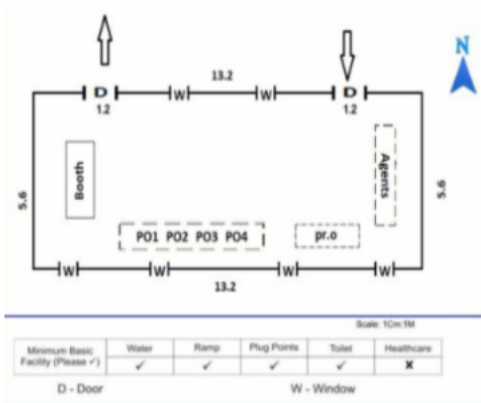

Google Map View

Polling Station Building Front View

Polling Station Front View

Cad View

Key MAP View

1 பெயர் : பூபதி கணவர் பெயர்: முப்புடாதி வீட்டு எண் : 1 வயது : 59 பாலினம் : பெண் Photo is available	JQH3225570	2 பெயர் : சீனித்தாய் கணவர் பெயர்: சக்கரைபாண்டியன் வீட்டு எண் : 1 வயது : 38 பாலினம் : பெண் Photo is available	WUJ0580753	3 பெயர் : சந்தனப்பாண்டியன் தந்தை பெயர்: வேலுச்சாமி வீட்டு எண் : 1 வயது : 33 பாலினம் : ஆண் Photo is available	WUJ0580563
4 பெயர் : முத்துப்பாண்டியன் தந்தை பெயர்: முத்துசாமிதேவர் வீட்டு எண் : 1-1 வயது : 53 பாலினம் : ஆண் Photo is available	WUJ1743301	5 பெயர் : முத்துராமு கணவர் பெயர்: வைரமுத்து வீட்டு எண் : 1/2 வயது : 46 பாலினம் : பெண் Photo is available	WUJ0256487	6 பெயர் : முத்துலட்சுமி தந்தை பெயர்: சந்தனப்பாண்டியன் வீட்டு எண் : 1-2 வயது : 28 பாலினம் : பெண் Photo is available	WUJ1032242
7 பெயர் : காளீஸ்வரி தந்தை பெயர்: வைரமுத்து வீட்டு எண் : 1-2 வயது : 28 பாலினம் : பெண் Photo is available	WUJ1032275	8 பெயர் : தனலட்சுமி தந்தை பெயர்: வைரமுத்து வீட்டு எண் : 1/2 வயது : 25 பாலினம் : பெண் Photo is available	WUJ2089910	9 பெயர் : முத்துக்குமார் தந்தை பெயர்: வைரமுத்து வீட்டு எண் : 1/2 வயது : 25 பாலினம் : ஆண் Photo is available	WUJ2089720
10 பெயர் : இராமர் தந்தை பெயர்: இராமர் வீட்டு எண் : 1-2A வயது : 33 பாலினம் : ஆண் Photo is available	WUJ0581009	11 பெயர் : கணேசன் தந்தை பெயர்: குருசாமி வீட்டு எண் : 1-3 வயது : 36 பாலினம் : ஆண் Photo is available	WUJ0434159	12 பெயர் : விஜி கணவர் பெயர்: கணேசன் வீட்டு எண் : 1-3 வயது : 35 பாலினம் : பெண் Photo is available	WUJ0580910
13 பெயர் : ஆனந்த் தந்தை பெயர்: முப்புடாதி வீட்டு எண் : 1/4 வயது : 30 பாலினம் : ஆண் Photo is available	WUJ2026532	14 பெயர் : கஸ்தூரி தந்தை பெயர்: முத்துப்பாண்டியன் வீட்டு எண் : 1/4 வயது : 24 பாலினம் : பெண் Photo is available	WUJ2089886	15 பெயர் : அனுஷா தாயின் பெயர்: பூபதி வீட்டு எண் : 1/4 வயது : 22 பாலினம் : பெண் Photo is available	WUJ2275667
16 பெயர் : ரேணுகாதேவி தந்தை பெயர்: ரெங்கசாமி வீட்டு எண் : 1-6 வயது : 27 பாலினம் : பெண் Photo is available	WUJ1116771	17 பெயர் : மனோஜ்குமார் தந்தை பெயர்: ரெங்கசாமி வீட்டு எண் : 1/6 வயது : 23 பாலினம் : ஆண் Photo is available	WUJ2089779	18 பெயர் : மாரியப்பன் பா தந்தை பெயர்: பால்தேவர் வீட்டு எண் : 1-7 வயது : 43 பாலினம் : ஆண் Photo is available	WUJ1032168
19 பெயர் : மரகதம் ச கணவர் பெயர்: சந்தனமாரி பொ வீட்டு எண் : 1-7 வயது : 32 பாலினம் : பெண் Photo is available	WUJ1032135	20 பெயர் : முப்பிடாதி தந்தை பெயர்: பொன்னுசாமி வீட்டு எண் : 1-7 வயது : 27 பாலினம் : ஆண் Photo is available	WUJ1116805	21 பெயர் : பூமாரி கணவர் பெயர்: மாரியப்பன் வீட்டு எண் : 1-9 வயது : 36 பாலினம் : பெண் Photo is available	WUJ1032150
22 பெயர் : முத்துக்குமார் தந்தை பெயர்: வைரமுத்து வீட்டு எண் : 1/9 வயது : 24 பாலினம் : ஆண் Photo is available	WUJ2089753	23 பெயர் : முத்துச்செல்வி தந்தை பெயர்: வைரமுத்து வீட்டு எண் : 1/9 வயது : 22 பாலினம் : பெண் Photo is available	WUJ2240943	24 பெயர் : முத்துக்கமலா கணவர் பெயர்: செல்லப்பாண்டியன் வீட்டு எண் : 1-11 வயது : 42 பாலினம் : பெண் Photo is available	JQH4411468
25 பெயர் : மாடசாமி தந்தை பெயர்: வேலுச்சாமி வீட்டு எண் : 1-14 வயது : 29 பாலினம் : ஆண் Photo is available	WUJ1032226	26 பெயர் : மாரீஸ்வரி கணவர் பெயர்: ராமர் வீட்டு எண் : 1/14 வயது : 29 பாலினம் : பெண் Photo is available	WUJ2135580	27 பெயர் : முப்புடாதி தந்தை பெயர்: வேலுச்சாமி வீட்டு எண் : 1-14 வயது : 28 பாலினம் : ஆண் Photo is available	WUJ1064146
28 பெயர் : கனகலட்சுமி கணவர் பெயர்: முப்புடாதி வீட்டு எண் : 1/14 வயது : 20 பாலினம் : பெண் Photo is available	WUJ2368363	29 பெயர் : ராமலட்சுமி கணவர் பெயர்: குமார் வீட்டு எண் : 1-16 வயது : 32 பாலினம் : பெண் Photo is available	WUJ1064161	30 பெயர் : ராசாக்குடி தந்தை பெயர்: மாரியப்பன் வீட்டு எண் : 1-16A வயது : 39 பாலினம் : ஆண் Photo is available	JQH4411492