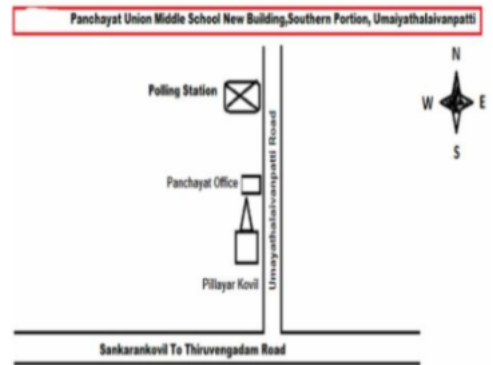

Google Map View

Polling Station Building Front View

Polling Station Front View

Cad View

Key MAP View

1 பெயர் : பூபதி கணவர் பெயர்: முப்புடாதி வீட்டு எண் : 1 வயது : 59 பாலினம் : பெண் Photo is available	JQH3225570	2 பெயர் : சீனித்தாய் கணவர் பெயர்: சக்கரைபாண்டியன் வீட்டு எண் : 1 வயது : 38 பாலினம் : பெண் Photo is available	WUJ0580753	3 பெயர் : சந்தனப்பாண்டியன் தந்தை பெயர்: வேலுச்சாமி வீட்டு எண் : 1 வயது : 33 பாலினம் : ஆண் Photo is available	WUJ0580563
4 பெயர் : முத்துப்பாண்டியன் தந்தை பெயர்: முத்துசாமிதேவர் வீட்டு எண் : 1-1 வயது : 53 பாலினம் : ஆண் Photo is available	WUJ1743301	5 பெயர் : முத்துராமு கணவர் பெயர்: வைரமுத்து வீட்டு எண் : 1/2 வயது : 46 பாலினம் : பெண் Photo is available	WUJ0256487	6 பெயர் : முத்துலட்சுமி தந்தை பெயர்: சந்தனப்பாண்டியன் வீட்டு எண் : 1-2 வயது : 28 பாலினம் : பெண் Photo is available	WUJ1032242
7 பெயர் : காளீஸ்வரி தந்தை பெயர்: வைரமுத்து வீட்டு எண் : 1-2 வயது : 28 பாலினம் : பெண் Photo is available	WUJ1032275	8 பெயர் : தனலட்சுமி தந்தை பெயர்: வைரமுத்து வீட்டு எண் : 1/2 வயது : 25 பாலினம் : பெண் Photo is available	WUJ2089910	9 பெயர் : முத்துக்குமார் தந்தை பெயர்: வைரமுத்து வீட்டு எண் : 1/2 வயது : 25 பாலினம் : ஆண் Photo is available	WUJ2089720
10 பெயர் : இராமர் தந்தை பெயர்: இராமர் வீட்டு எண் : 1-2A வயது : 33 பாலினம் : ஆண் Photo is available	WUJ0581009	11 பெயர் : கணேசன் தந்தை பெயர்: குருசாமி வீட்டு எண் : 1-3 வயது : 36 பாலினம் : ஆண் Photo is available	WUJ0434159	12 பெயர் : விஜி கணவர் பெயர்: கணேசன் வீட்டு எண் : 1-3 வயது : 35 பாலினம் : பெண் Photo is available	WUJ0580910
13 பெயர் : ஆனந்த் தந்தை பெயர்: முப்புடாதி வீட்டு எண் : 1/4 வயது : 30 பாலினம் : ஆண் Photo is available	WUJ2026532	14 பெயர் : கஸ்தூரி தந்தை பெயர்: முத்துப்பாண்டியன் வீட்டு எண் : 1/4 வயது : 24 பாலினம் : பெண் Photo is available	WUJ2089886	15 பெயர் : அனுஷா தாயின் பெயர்: பூபதி வீட்டு எண் : 1/4 வயது : 22 பாலினம் : பெண் Photo is available	WUJ2275667
16 பெயர் : ரேணுகாதேவி தந்தை பெயர்: ரெங்கசாமி வீட்டு எண் : 1-6 வயது : 27 பாலினம் : பெண் Photo is available	WUJ1116771	17 பெயர் : மனோஜ்குமார் தந்தை பெயர்: ரெங்கசாமி வீட்டு எண் : 1/6 வயது : 23 பாலினம் : ஆண் Photo is available	WUJ2089779	18 பெயர் : மாரியப்பன் பா தந்தை பெயர்: பால்தேவர் வீட்டு எண் : 1-7 வயது : 43 பாலினம் : ஆண் Photo is available	WUJ1032168
19 பெயர் : மரகதம் ச கணவர் பெயர்: சந்தனமாரி பொ வீட்டு எண் : 1-7 வயது : 32 பாலினம் : பெண் Photo is available	WUJ1032135	20 பெயர் : முப்பிடாதி தந்தை பெயர்: பொன்னுசாமி வீட்டு எண் : 1-7 வயது : 27 பாலினம் : ஆண் Photo is available	WUJ1116805	21 பெயர் : பூமாரி கணவர் பெயர்: மாரியப்பன் வீட்டு எண் : 1-9 வயது : 36 பாலினம் : பெண் Photo is available	WUJ1032150
22 பெயர் : முத்துக்குமார் தந்தை பெயர்: வைரமுத்து வீட்டு எண் : 1/9 வயது : 24 பாலினம் : ஆண் Photo is available	WUJ2089753	23 பெயர் : முத்துச்செல்வி தந்தை பெயர்: வைரமுத்து வீட்டு எண் : 1/9 வயது : 22 பாலினம் : பெண் Photo is available	WUJ2240943	24 பெயர் : முத்துக்கமலா கணவர் பெயர்: செல்லப்பாண்டியன் வீட்டு எண் : 1-11 வயது : 42 பாலினம் : பெண் Photo is available	JQH4411468
25 பெயர் : மாடசாமி தந்தை பெயர்: வேலுச்சாமி வீட்டு எண் : 1-14 வயது : 29 பாலினம் : ஆண் Photo is available	WUJ1032226	26 பெயர் : மாரீஸ்வரி கணவர் பெயர்: ராமர் வீட்டு எண் : 1/14 வயது : 29 பாலினம் : பெண் Photo is available	WUJ2135580	27 பெயர் : முப்புடாதி தந்தை பெயர்: வேலுச்சாமி வீட்டு எண் : 1-14 வயது : 28 பாலினம் : ஆண் Photo is available	WUJ1064146
28 பெயர் : கனகலட்சுமி கணவர் பெயர்: முப்புடாதி வீட்டு எண் : 1/14 வயது : 20 பாலினம் : பெண் Photo is available	WUJ2368363	29 பெயர் : ராமலட்சுமி கணவர் பெயர்: குமார் வீட்டு எண் : 1-16 வயது : 32 பாலினம் : பெண் Photo is available	WUJ1064161	30 பெயர் : ராசாக்குடி தந்தை பெயர்: மாரியப்பன் வீட்டு எண் : 1-16A வயது : 39 பாலினம் : ஆண் Photo is available	JQH4411492