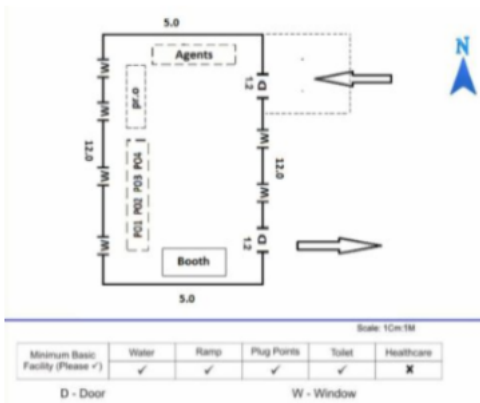

வாக்காளர் பதிவு அலுவலரின் கையொப்பம்

Nazri Naksha

Google Map View

Polling Station Building Front View

Polling Station Front View

Cad View

Key MAP View

| | | | | | |
|---|------------|---|------------|---|------------|
| 1 பெயர் : வைரமுத்து தந்தை பெயர்: சின்னகாளியப்பதேவர் வீட்டு எண் : 1 வயது : 50 பாலினம் : ஆண் Photo is available | JQH1518919 | 2 பெயர் : ரெங்கசாமி தந்தை பெயர்: ரெங்கசாமி வீட்டு எண் : 1 வயது : 41 பாலினம் : ஆண் Photo is available | JQH4461471 | 3 பெயர் : பால்குணவிஜயசுந்தரி தந்தை பெயர்: ராமர் வீட்டு எண் : 1 வயது : 32 பாலினம் : பெண் Photo is available | WUJ0822429 |
| 4 பெயர் : ரெங்கலட்சுமி தந்தை பெயர்: ரமேஷ் வீட்டு எண் : 1 வயது : 29 பாலினம் : பெண் Photo is available | WUJ0929018 | 5 பெயர் : அகிலன் தந்தை பெயர்: முப்பிடாதி வீட்டு எண் : 1/4 வயது : 22 பாலினம் : ஆண் Photo is available | WUJ2297257 | 6 பெயர் : மாட்சாமி தந்தை பெயர்: சின்னசக்கரைத்தேவர் வீட்டு எண் : 1-35A வயது : 41 பாலினம் : ஆண் Photo is available | WUJ0708339 |
| 7 பெயர் : மாரிச்சாமி தந்தை பெயர்: சின்னசக்கரைத்தேவர் வீட்டு எண் : 1-35A வயது : 34 பாலினம் : ஆண் Photo is available | WUJ0708396 | 8 பெயர் : இலட்சுமணன் தந்தை பெயர்: கட்டலைவர் வீட்டு எண் : 1-100 வயது : 73 பாலினம் : ஆண் Photo is available | WUJ0822387 | 9 பெயர் : தங்கவேலு தந்தை பெயர்: இலட்சுமணன் வீட்டு எண் : 1-100 வயது : 59 பாலினம் : பெண் Photo is available | WUJ0822395 |
| 10 பெயர் : செல்வி கணவர் பெயர்: முப்பிடாதி வீட்டு எண் : 1-123 வயது : 35 பாலினம் : பெண் Photo is available | WUJ0352971 | 11 பெயர் : பேச்சியம்மாள் கணவர் பெயர்: சுந்தவேல் வீட்டு எண் : 1/138 வயது : 26 பாலினம் : பெண் Photo is available | WUJ2090496 | 12 பெயர் : ஜஸ்வரயா தந்தை பெயர்: மாரியப்பன் வீட்டு எண் : 1-147 வயது : 27 பாலினம் : பெண் Photo is available | WUJ1116854 |
| 13 பெயர் : குமார் தந்தை பெயர்: லட்சுமண பாண்டியன் வீட்டு எண் : 1-150 வயது : 41 பாலினம் : ஆண் Photo is available | WUJ1081967 | 14 பெயர் : துர்கா கணவர் பெயர்: குமார் வீட்டு எண் : 1-150 வயது : 32 பாலினம் : பெண் Photo is available | WUJ1081926 | 15 பெயர் : சுப்புராஜ் தந்தை பெயர்: முத்துபாண்டியன் வீட்டு எண் : 1-177 வயது : 29 பாலினம் : ஆண் Photo is available | WUJ1064302 |
| 16 பெயர் : மாரீஸ்வரன் சூ தந்தை பெயர்: சூடலிங்கம் வீட்டு எண் : 1/191 வயது : 20 பாலினம் : ஆண் Photo is available | WUJ2364578 | 17 பெயர் : சுப்புதாய் கணவர் பெயர்: முருகன் வீட்டு எண் : 1-214 வயது : 50 பாலினம் : பெண் Photo is available | WUJ0708362 | 18 பெயர் : சீனித்தாய் கணவர் பெயர்: மாரியப்பன் வீட்டு எண் : 1/217 வயது : 31 பாலினம் : பெண் Photo is available | WUJ0822460 |
| 19 பெயர் : முத்துமாரி தந்தை பெயர்: முத்துராமலிங்கம் வீட்டு எண் : 1-225 வயது : 57 பாலினம் : பெண் Photo is available | WUJ0822486 | 20 பெயர் : முத்து குமார் தந்தை பெயர்: முத்து பாண்டியன் வீட்டு எண் : 1/233 வயது : 25 பாலினம் : ஆண் Photo is available | WUJ2090314 | # 21 பெயர் : பாலமுருகன் தந்தை பெயர்: குருசாமி வீட்டு எண் : 1/234 வயது : 44 பாலினம் : ஆண் Photo is available | WUJ2090165 |
| 22 பெயர் : குருவம்மாள் கணவர் பெயர்: குருசாமி வீட்டு எண் : 1-240-1 வயது : 39 பாலினம் : பெண் Photo is available | WUJ1211556 | 23 பெயர் : பிரேமா கணவர் பெயர்: ராமச்சந்திரன் வீட்டு எண் : 1-263 வயது : 35 பாலினம் : பெண் Photo is available | WUJ1032333 | 24 பெயர் : காஞ்சனா தேவி தந்தை பெயர்: முனியசாமி வீட்டு எண் : 1/313 வயது : 21 பாலினம் : பெண் Photo is available | WUJ2301034 |
| 25 பெயர் : முத்துராஜ்தேவர் தந்தை பெயர்: பெரியசக்கரைத்தேவர் வீட்டு எண் : 2 வயது : 79 பாலினம் : ஆண் Photo is available | WUJ1733690 | 26 பெயர் : பரமேஸ்வரி கணவர் பெயர்: முத்துராஜ்தேவர் வீட்டு எண் : 2 வயது : 72 பாலினம் : பெண் Photo is available | WUJ1733708 | # 27 பெயர் : பேரின்பம் கணவர் பெயர்: ஜெகநாதன் வீட்டு எண் : 2/257 வயது : 68 பாலினம் : பெண் Photo is available | WUJ0352948 |
| 28 பெயர் : பெருமாள்சாமி தந்தை பெயர்: இராமசுப்பத்தேவர் வீட்டு எண் : 2 வயது : 38 பாலினம் : ஆண் Photo is available | WUJ0352898 | 29 பெயர் : பேச்சியம்மாள் கணவர் பெயர்: மாரிமுத்து வீட்டு எண் : 2 வயது : 31 பாலினம் : பெண் Photo is available | WUJ0929000 | 30 பெயர் : சுந்தராஜ் தந்தை பெயர்: பாண்டி வீட்டு எண் : 2 வயது : 30 பாலினம் : ஆண் Photo is available | WUJ0929026 |