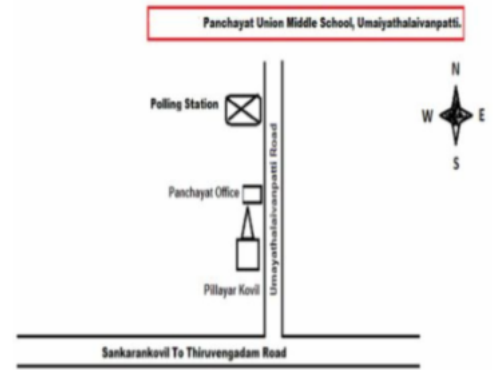

வாக்காளர் பதிவு அலுவலரின் கையொப்பம்

Nazri Naksha

Google Map View

Polling Station Building Front View

Polling Station Front View

Cad View

Key MAP View

| | | | | | |
|---|------------|---|------------|---|------------|
| 1 பெயர் : வைரமுத்து தந்தை பெயர்: சின்னகாளியப்பதேவர் வீட்டு எண் : 1 வயது : 50 பாலினம் : ஆண் Photo is available | JQH1518919 | 2 பெயர் : ரெங்கசாமி தந்தை பெயர்: ரெங்கசாமி வீட்டு எண் : 1 வயது : 41 பாலினம் : ஆண் Photo is available | JQH4461471 | 3 பெயர் : பால்குணவிஜயசுந்தரி தந்தை பெயர்: ராமர் வீட்டு எண் : 1 வயது : 32 பாலினம் : பெண் Photo is available | WUJ0822429 |
| 4 பெயர் : ரெங்கலட்சுமி தந்தை பெயர்: ரமேஷ் வீட்டு எண் : 1 வயது : 29 பாலினம் : பெண் Photo is available | WUJ0929018 | 5 பெயர் : அகிலன் தந்தை பெயர்: முப்பிடாதி வீட்டு எண் : 1/4 வயது : 22 பாலினம் : ஆண் Photo is available | WUJ2297257 | 6 பெயர் : மாட்சாமி தந்தை பெயர்: சின்னசக்கரைத்தேவர் வீட்டு எண் : 1-35A வயது : 41 பாலினம் : ஆண் Photo is available | WUJ0708339 |
| 7 பெயர் : மாரிச்சாமி தந்தை பெயர்: சின்னசக்கரைத்தேவர் வீட்டு எண் : 1-35A வயது : 34 பாலினம் : ஆண் Photo is available | WUJ0708396 | 8 பெயர் : இலட்சுமணன் தந்தை பெயர்: கட்டலைவர் வீட்டு எண் : 1-100 வயது : 73 பாலினம் : ஆண் Photo is available | WUJ0822387 | 9 பெயர் : தங்கவேலு தந்தை பெயர்: இலட்சுமணன் வீட்டு எண் : 1-100 வயது : 59 பாலினம் : பெண் Photo is available | WUJ0822395 |
| 10 பெயர் : செல்வி கணவர் பெயர்: முப்பிடாதி வீட்டு எண் : 1-123 வயது : 35 பாலினம் : பெண் Photo is available | WUJ0352971 | 11 பெயர் : பேச்சியம்மாள் கணவர் பெயர்: சுந்தவேல் வீட்டு எண் : 1/138 வயது : 26 பாலினம் : பெண் Photo is available | WUJ2090496 | 12 பெயர் : ஜஸ்வரயா தந்தை பெயர்: மாரியப்பன் வீட்டு எண் : 1-147 வயது : 27 பாலினம் : பெண் Photo is available | WUJ1116854 |
| 13 பெயர் : குமார் தந்தை பெயர்: லட்சுமண பாண்டியன் வீட்டு எண் : 1-150 வயது : 41 பாலினம் : ஆண் Photo is available | WUJ1081967 | 14 பெயர் : துர்கா கணவர் பெயர்: குமார் வீட்டு எண் : 1-150 வயது : 32 பாலினம் : பெண் Photo is available | WUJ1081926 | 15 பெயர் : சுப்புராஜ் தந்தை பெயர்: முத்துபாண்டியன் வீட்டு எண் : 1-177 வயது : 29 பாலினம் : ஆண் Photo is available | WUJ1064302 |
| 16 பெயர் : மாரீஸ்வரன் சூ தந்தை பெயர்: சூடலிங்கம் வீட்டு எண் : 1/191 வயது : 20 பாலினம் : ஆண் Photo is available | WUJ2364578 | 17 பெயர் : சுப்புதாய் கணவர் பெயர்: முருகன் வீட்டு எண் : 1-214 வயது : 50 பாலினம் : பெண் Photo is available | WUJ0708362 | 18 பெயர் : சீனித்தாய் கணவர் பெயர்: மாரியப்பன் வீட்டு எண் : 1/217 வயது : 31 பாலினம் : பெண் Photo is available | WUJ0822460 |
| 19 பெயர் : முத்துமாரி தந்தை பெயர்: முத்துராமலிங்கம் வீட்டு எண் : 1-225 வயது : 57 பாலினம் : பெண் Photo is available | WUJ0822486 | 20 பெயர் : முத்து குமார் தந்தை பெயர்: முத்து பாண்டியன் வீட்டு எண் : 1/233 வயது : 25 பாலினம் : ஆண் Photo is available | WUJ2090314 | # 21 பெயர் : பாலமுருகன் தந்தை பெயர்: குருசாமி வீட்டு எண் : 1/234 வயது : 44 பாலினம் : ஆண் Photo is available | WUJ2090165 |
| 22 பெயர் : குருவம்மாள் கணவர் பெயர்: குருசாமி வீட்டு எண் : 1-240-1 வயது : 39 பாலினம் : பெண் Photo is available | WUJ1211556 | 23 பெயர் : பிரேமா கணவர் பெயர்: ராமச்சந்திரன் வீட்டு எண் : 1-263 வயது : 35 பாலினம் : பெண் Photo is available | WUJ1032333 | 24 பெயர் : காஞ்சனா தேவி தந்தை பெயர்: முனியசாமி வீட்டு எண் : 1/313 வயது : 21 பாலினம் : பெண் Photo is available | WUJ2301034 |
| 25 பெயர் : முத்துராஜ்தேவர் தந்தை பெயர்: பெரியசக்கரைத்தேவர் வீட்டு எண் : 2 வயது : 79 பாலினம் : ஆண் Photo is available | WUJ1733690 | 26 பெயர் : பரமேஸ்வரி கணவர் பெயர்: முத்துராஜ்தேவர் வீட்டு எண் : 2 வயது : 72 பாலினம் : பெண் Photo is available | WUJ1733708 | # 27 பெயர் : பேரின்பம் கணவர் பெயர்: ஜெகநாதன் வீட்டு எண் : 2/257 வயது : 68 பாலினம் : பெண் Photo is available | WUJ0352948 |
| 28 பெயர் : பெருமாள்சாமி தந்தை பெயர்: இராமசுப்பத்தேவர் வீட்டு எண் : 2 வயது : 38 பாலினம் : ஆண் Photo is available | WUJ0352898 | 29 பெயர் : பேச்சியம்மாள் கணவர் பெயர்: மாரிமுத்து வீட்டு எண் : 2 வயது : 31 பாலினம் : பெண் Photo is available | WUJ0929000 | 30 பெயர் : சுந்தராஜ் தந்தை பெயர்: பாண்டி வீட்டு எண் : 2 வயது : 30 பாலினம் : ஆண் Photo is available | WUJ0929026 |