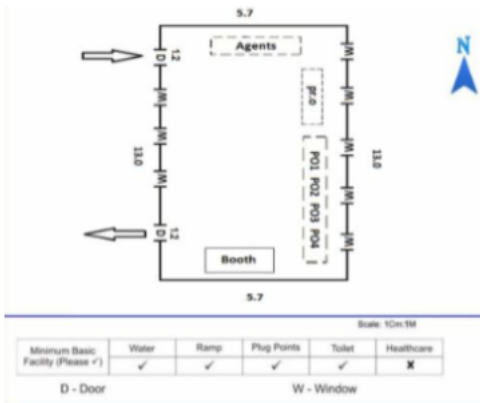

Google Map View

Polling Station Building Front View

Polling Station Front View

Cad View

Key MAP View

1 பெயர் : ராஜபுஸ்பம் கணவர் பெயர்: சின்னகுருசாமி வீட்டு எண் : 3-30 வயது : 47 பாலினம் : பெண்	WUJ1064500 Photo is available	2 பெயர் : ஜெயலட்சுமி கணவர் பெயர்: பாலகிருஷ்ணன் வீட்டு எண் : 4 வயது : 78 பாலினம் : பெண்	WUJ1761337 Photo is available	3 பெயர் : ஜெபதாஸ் தந்தை பெயர்: ஆசிர்வாசம் வீட்டு எண் : 4 வயது : 49 பாலினம் : ஆண்	JQH4459517 Photo is available
4 பெயர் : ஜெயக்குமார் தந்தை பெயர்: பாலகிருஷ்ணன் வீட்டு எண் : 4 வயது : 48 பாலினம் : ஆண்	JQH1848340 Photo is available	5 பெயர் : கந்தசாமி தந்தை பெயர்: வெள்ளைச்சாமி வீட்டு எண் : 4/1 வயது : 53 பாலினம் : ஆண்	WUJ1236678 Photo is available	6 பெயர் : சாரதா கணவர் பெயர்: ஜெயகுமார் வீட்டு எண் : 4-1 வயது : 43 பாலினம் : பெண்	WUJ0581603 Photo is available
7 பெயர் : அரவிந்த் தந்தை பெயர்: வீரபத்திரன் வீட்டு எண் : 4-1 வயது : 32 பாலினம் : ஆண்	WUJ0582155 Photo is available	8 பெயர் : விக்னேஷ் தந்தை பெயர்: கந்தசாமி வீட்டு எண் : 4/1 வயது : 23 பாலினம் : ஆண்	WUJ2091262 Photo is available	9 பெயர் : மணிமேகலை தந்தை பெயர்: நாராயணசாமி வீட்டு எண் : 4-2 வயது : 58 பாலினம் : பெண்	JQH1849231 Photo is available
10 பெயர் : கார்த்திக் தந்தை பெயர்: வீரபத்திரன் வீட்டு எண் : 4-2 வயது : 30 பாலினம் : ஆண்	WUJ2398865 Photo is available	11 பெயர் : அமல்ராஜ் தந்தை பெயர்: இருதயராஜ் வீட்டு எண் : 4-5 வயது : 54 பாலினம் : ஆண்	WUJ1761378 Photo is available	12 பெயர் : வெங்கண்ணா தந்தை பெயர்: சுப்பையாநாயக்கர் வீட்டு எண் : 4-6 வயது : 64 பாலினம் : ஆண்	WUJ1761386 Photo is available
13 பெயர் : சீனியம்மாள் கணவர் பெயர்: வெங்கண்ணா வீட்டு எண் : 4-6 வயது : 62 பாலினம் : பெண்	WUJ1761394 Photo is available	14 பெயர் : திருப்பதி தந்தை பெயர்: வெங்கண்ணா நாயக்கர் வீட்டு எண் : 4-6 வயது : 33 பாலினம் : ஆண்	WUJ0582494 Photo is available	15 பெயர் : ரேணுகாதேவி தந்தை பெயர்: வெங்கண்ணா வீட்டு எண் : 4-6 வயது : 30 பாலினம் : பெண்	WUJ0874834 Photo is available
16 பெயர் : ராஜாத்தி கணவர் பெயர்: இராமசாமி வீட்டு எண் : 4-7 வயது : 53 பாலினம் : பெண்	WUJ1761410 Photo is available	17 பெயர் : கருணாகரன் தந்தை பெயர்: அருணாசலம் வீட்டு எண் : 4-7 வயது : 44 பாலினம் : ஆண்	WUJ0090860 Photo is available	18 பெயர் : மாரியம்மாள் கணவர் பெயர்: பெருமாள்சாமி வீட்டு எண் : 4-8 வயது : 63 பாலினம் : பெண்	WUJ1761428 Photo is available
19 பெயர் : மூக்கம்மாள் கணவர் பெயர்: வெள்ளைச்சாமி வீட்டு எண் : 4-9 வயது : 73 பாலினம் : பெண்	WUJ1761444 Photo is available	20 பெயர் : பாக்கியலட்சுமி கணவர் பெயர்: கந்தசாமி வீட்டு எண் : 4-9 வயது : 45 பாலினம் : பெண்	JQH1848738 Photo is available	21 பெயர் : கணபதி தந்தை பெயர்: மாரியம்மாள் வீட்டு எண் : 4-10 வயது : 51 பாலினம் : ஆண்	WUJ0581926 Photo is available
22 பெயர் : ஜெகன் தந்தை பெயர்: கணபதி வீட்டு எண் : 4/10 வயது : 23 பாலினம் : ஆண்	WUJ2091296 Photo is available	23 பெயர் : அருள்ராஜ் தந்தை பெயர்: ராஜாமணி வீட்டு எண் : 4/10ஏ வயது : 24 பாலினம் : ஆண்	WUJ2091759 Photo is available	24 பெயர் : பேச்சியப்பன் தந்தை பெயர்: பேச்சியப்பன் வீட்டு எண் : 4-11 வயது : 72 பாலினம் : ஆண்	WUJ1761477 Photo is available
25 பெயர் : முத்துலட்சுமி கணவர் பெயர்: பேச்சியப்பன் வீட்டு எண் : 4-11 வயது : 56 பாலினம் : பெண்	WUJ1761485 Photo is available	26 பெயர் : அடைக்கலமேரி கணவர் பெயர்: ஜெபதாஸ் வீட்டு எண் : 4-14 வயது : 86 பாலினம் : பெண்	WUJ1761493 Photo is available	27 பெயர் : இராஜகுமாரி கணவர் பெயர்: கந்தசாமி வீட்டு எண் : 4-14 வயது : 49 பாலினம் : பெண்	JQH1848613 Photo is available
28 பெயர் : மாரியம்மாள் கணவர் பெயர்: சோலைசாமிநாயக்கர் வீட்டு எண் : 4-15 வயது : 82 பாலினம் : பெண்	WUJ1761501 Photo is available	29 பெயர் : வேலத்தாய் கணவர் பெயர்: மாரியப்பன் வீட்டு எண் : 4-15 வயது : 56 பாலினம் : பெண்	WUJ1761527 Photo is available	30 பெயர் : மாரியப்பன் தந்தை பெயர்: வெள்ளைச்சாமி வீட்டு எண் : 4-15 வயது : 56 பாலினம் : ஆண்	WUJ0582502 Photo is available