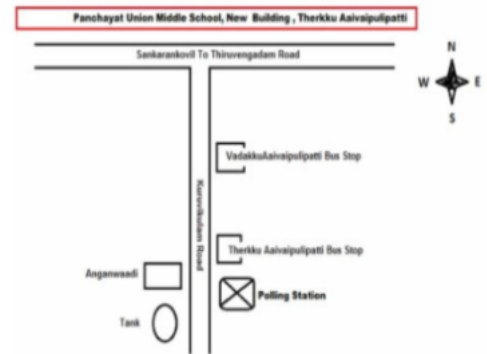

Key MAP View