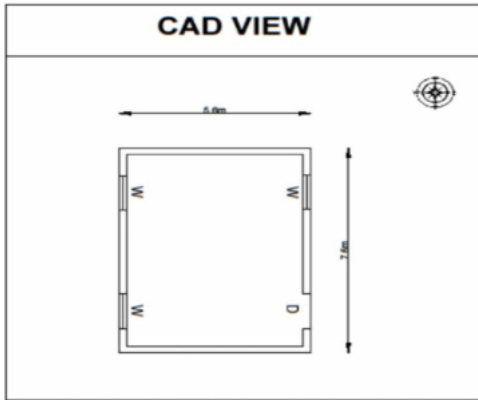

Google Map View

Polling Station Building Front View

Polling Station Front View

Cad View

Key MAP View

1 பெயர் : சுப்புராஜ் தந்தை பெயர்: குருசாமி வீட்டு எண் : 3 வயது : 33 பாலினம் : ஆண் Photo is available	WUJ0400374	2 பெயர் : அன்னையாவு கணவர் பெயர்: கிருஷ்ணக்கோனார் வீட்டு எண் : 3-38 வயது : 76 பாலினம் : பெண் Photo is available	WUJ1781103	3 பெயர் : வெள்ளைத்தாய் தந்தை பெயர்: கிருஷ்ணக்கோனார் வீட்டு எண் : 3-38 வயது : 56 பாலினம் : பெண் Photo is available	WUJ1781111
4 பெயர் : வனிதா கணவர் பெயர்: ஜெயக்குமார் வீட்டு எண் : 4 வயது : 49 பாலினம் : பெண் Photo is available	WUJ0257139	5 பெயர் : திருப்பதி ஹரிஷ் ஜெயகுமார் தந்தை பெயர்: ஜெயகுமார் ராமசுப்பு வீட்டு எண் : 4 வயது : 23 பாலினம் : ஆண் Photo is available	WUJ2220150	6 பெயர் : களஞ்சியம் தந்தை பெயர்: பாக்கையாக்கோனார் வீட்டு எண் : 5 வயது : 65 பாலினம் : ஆண் Photo is available	WUJ0400309
7 பெயர் : மாரியம்மாள் கணவர் பெயர்: களஞ்சியம் வீட்டு எண் : 5 வயது : 43 பாலினம் : பெண் Photo is available	WUJ0400077	8 பெயர் : கணேசன் சு தந்தை பெயர்: சுப்புராஜ் சு வீட்டு எண் : 5/2 வயது : 26 பாலினம் : ஆண் Photo is available	WUJ1170794	9 பெயர் : அமுதா தந்தை பெயர்: பழனிவேல் வீட்டு எண் : 5/5ஏ வயது : 21 பாலினம் : பெண் Photo is available	WUJ2297190
10 பெயர் : காளீஸ்வரி தந்தை பெயர்: மாரியப்பன் வீட்டு எண் : 5/11 வயது : 24 பாலினம் : பெண் Photo is available	WUJ2112761	11 பெயர் : இருளப்பன் தந்தை பெயர்: பெருமாள்தேவர் வீட்டு எண் : 5-123 வயது : 57 பாலினம் : ஆண் Photo is available	WUJ1781160	12 பெயர் : கற்பகம் கணவர் பெயர்: இருளப்பன் வீட்டு எண் : 5-123 வயது : 52 பாலினம் : பெண் Photo is available	WUJ1781178
13 பெயர் : மருதையா தந்தை பெயர்: சுப்பையா வீட்டு எண் : 6 வயது : 60 பாலினம் : ஆண் Photo is available	WUJ0709337	14 பெயர் : காளியம்மாள் கணவர் பெயர்: மருதையா வீட்டு எண் : 6 வயது : 49 பாலினம் : பெண் Photo is available	WUJ0709329	15 பெயர் : மகேஸ்வரி கணவர் பெயர்: சீனிராஜ் வீட்டு எண் : 6 வயது : 40 பாலினம் : பெண் Photo is available	WUJ0709345
16 பெயர் : மாரீஸ்வரி தந்தை பெயர்: சின்னகுருசாமி வீட்டு எண் : 6 வயது : 32 பாலினம் : பெண் Photo is available	WUJ0709402	17 பெயர் : மாரியம்மாள் கணவர் பெயர்: ஜெயசங்கர் வீட்டு எண் : 6-3 வயது : 66 பாலினம் : பெண் Photo is available	WUJ0453373	18 பெயர் : அச்சம்மாள் கணவர் பெயர்: குருசாமிநாயக்கர் வீட்டு எண் : 6-03 வயது : 61 பாலினம் : பெண் Photo is available	WUJ1781186
19 பெயர் : வசந்தா கணவர் பெயர்: குருசாமி வீட்டு எண் : 6-03 வயது : 53 பாலினம் : பெண் Photo is available	WUJ0453787	20 பெயர் : காளிராஜ் தந்தை பெயர்: மாரியப்பன் வீட்டு எண் : 6-3 வயது : 39 பாலினம் : ஆண் Photo is available	WUJ0453829	21 பெயர் : சண்முகத்தாய் தந்தை பெயர்: வேலுக்கோனார் வீட்டு எண் : 6-3A வயது : 42 பாலினம் : பெண் Photo is available	JQH1849025
22 பெயர் : அய்யனார் தந்தை பெயர்: கருப்பசாமி வீட்டு எண் : 6/3 பி வயது : 31 பாலினம் : ஆண் Photo is available	WUJ2155315	23 பெயர் : சின்னமாரியப்பன் தந்தை பெயர்: முத்தையாத்தேவர் வீட்டு எண் : 6-5 வயது : 71 பாலினம் : ஆண் Photo is available	WUJ1781210	24 பெயர் : முத்தம்மாள் கணவர் பெயர்: இராமையாக்கோனார் வீட்டு எண் : 6-5 வயது : 59 பாலினம் : பெண் Photo is available	JQH1162718
25 பெயர் : கார்த்திக் தந்தை பெயர்: களஞ்சியம் வீட்டு எண் : 6/5 வயது : 22 பாலினம் : ஆண் Photo is available	WUJ2176469	26 பெயர் : மதுமிதா தந்தை பெயர்: களஞ்சியம் வீட்டு எண் : 6/5 வயது : 19 பாலினம் : பெண் Photo is available	WUJ2379956	27 பெயர் : குருசாமி தந்தை பெயர்: சுப்பையாக்கோனார் வீட்டு எண் : 6-6A வயது : 47 பாலினம் : ஆண் Photo is available	JQH1162874
28 பெயர் : சண்முகத்தாய் கணவர் பெயர்: குருசாமி வீட்டு எண் : 6-6A வயது : 46 பாலினம் : பெண் Photo is available	JQH1849009	29 பெயர் : திலகம்மாள் கணவர் பெயர்: சின்னமாரியப்பன் வீட்டு எண் : 6-6B வயது : 66 பாலினம் : பெண் Photo is available	WUJ1781228	30 பெயர் : குருசாமி தந்தை பெயர்: கந்தையாத்தேவர் வீட்டு எண் : 6-7 வயது : 59 பாலினம் : ஆண் Photo is available	WUJ1781244