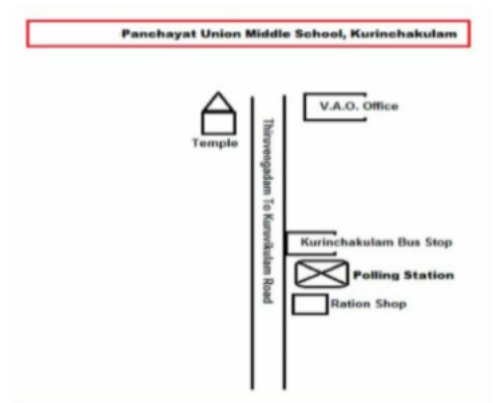

Key MAP View